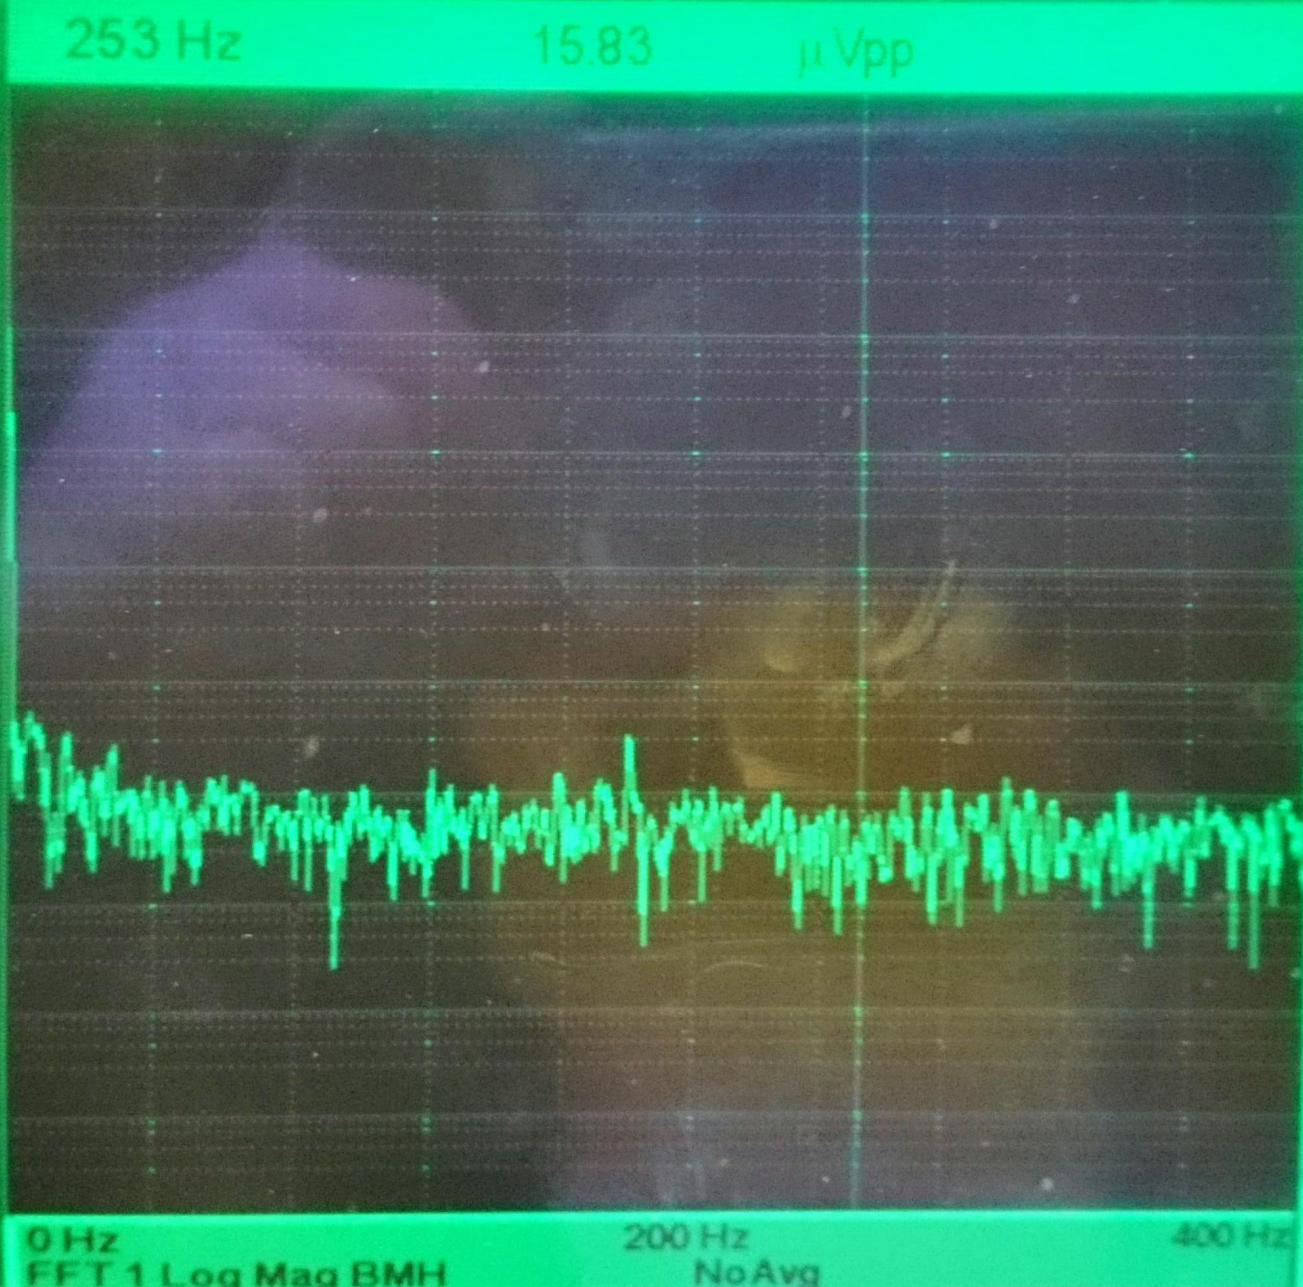

comm	gpiB 10	Awt	A	DC	8 dBVpk	Enter	Averaging
sig	Cap Data	Awt	A	DC	-2 dBVpk	Enter	Compute Avg
local	macro	Analog	Pause	100.00 %	Trig	ALT	No

A Paused

100 Vpp

10 decades

10 nVpp

Averaging Type

Linear / Fix Len

# Avgs

30

Display Avg

None

Time Record Incr.

100.00%

More

⇒

Avg Preview

Off

Preview time

2 s

Accept

Reject