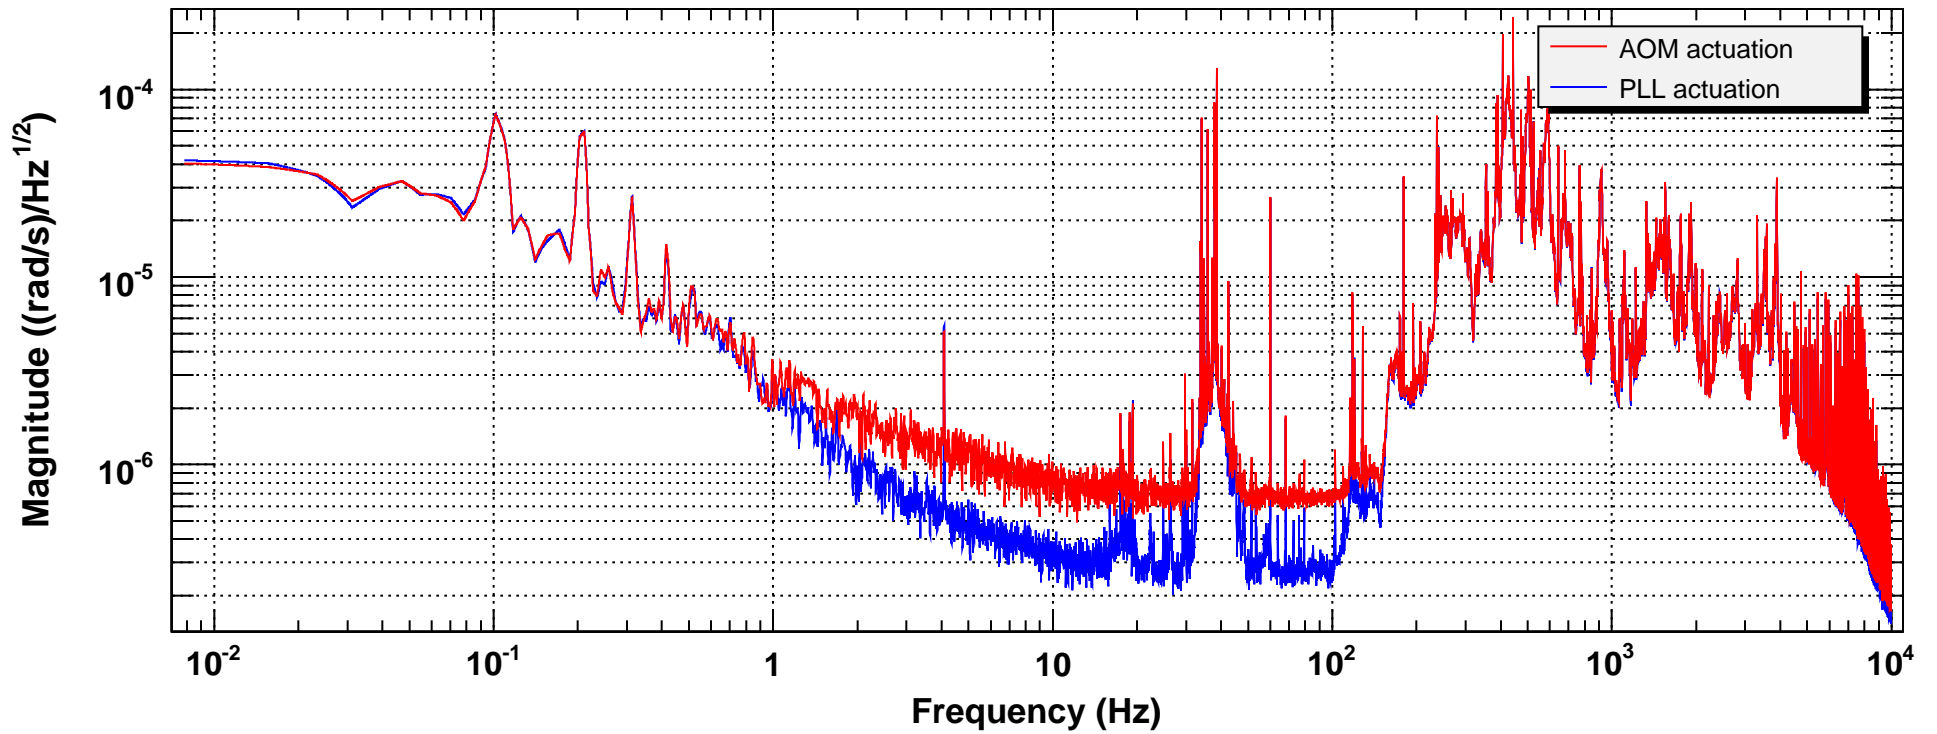

Gyro noise 4/7/11

T0=08/04/2011 05:40:00

Avg=10/Bin=128L

BW=0.0116827