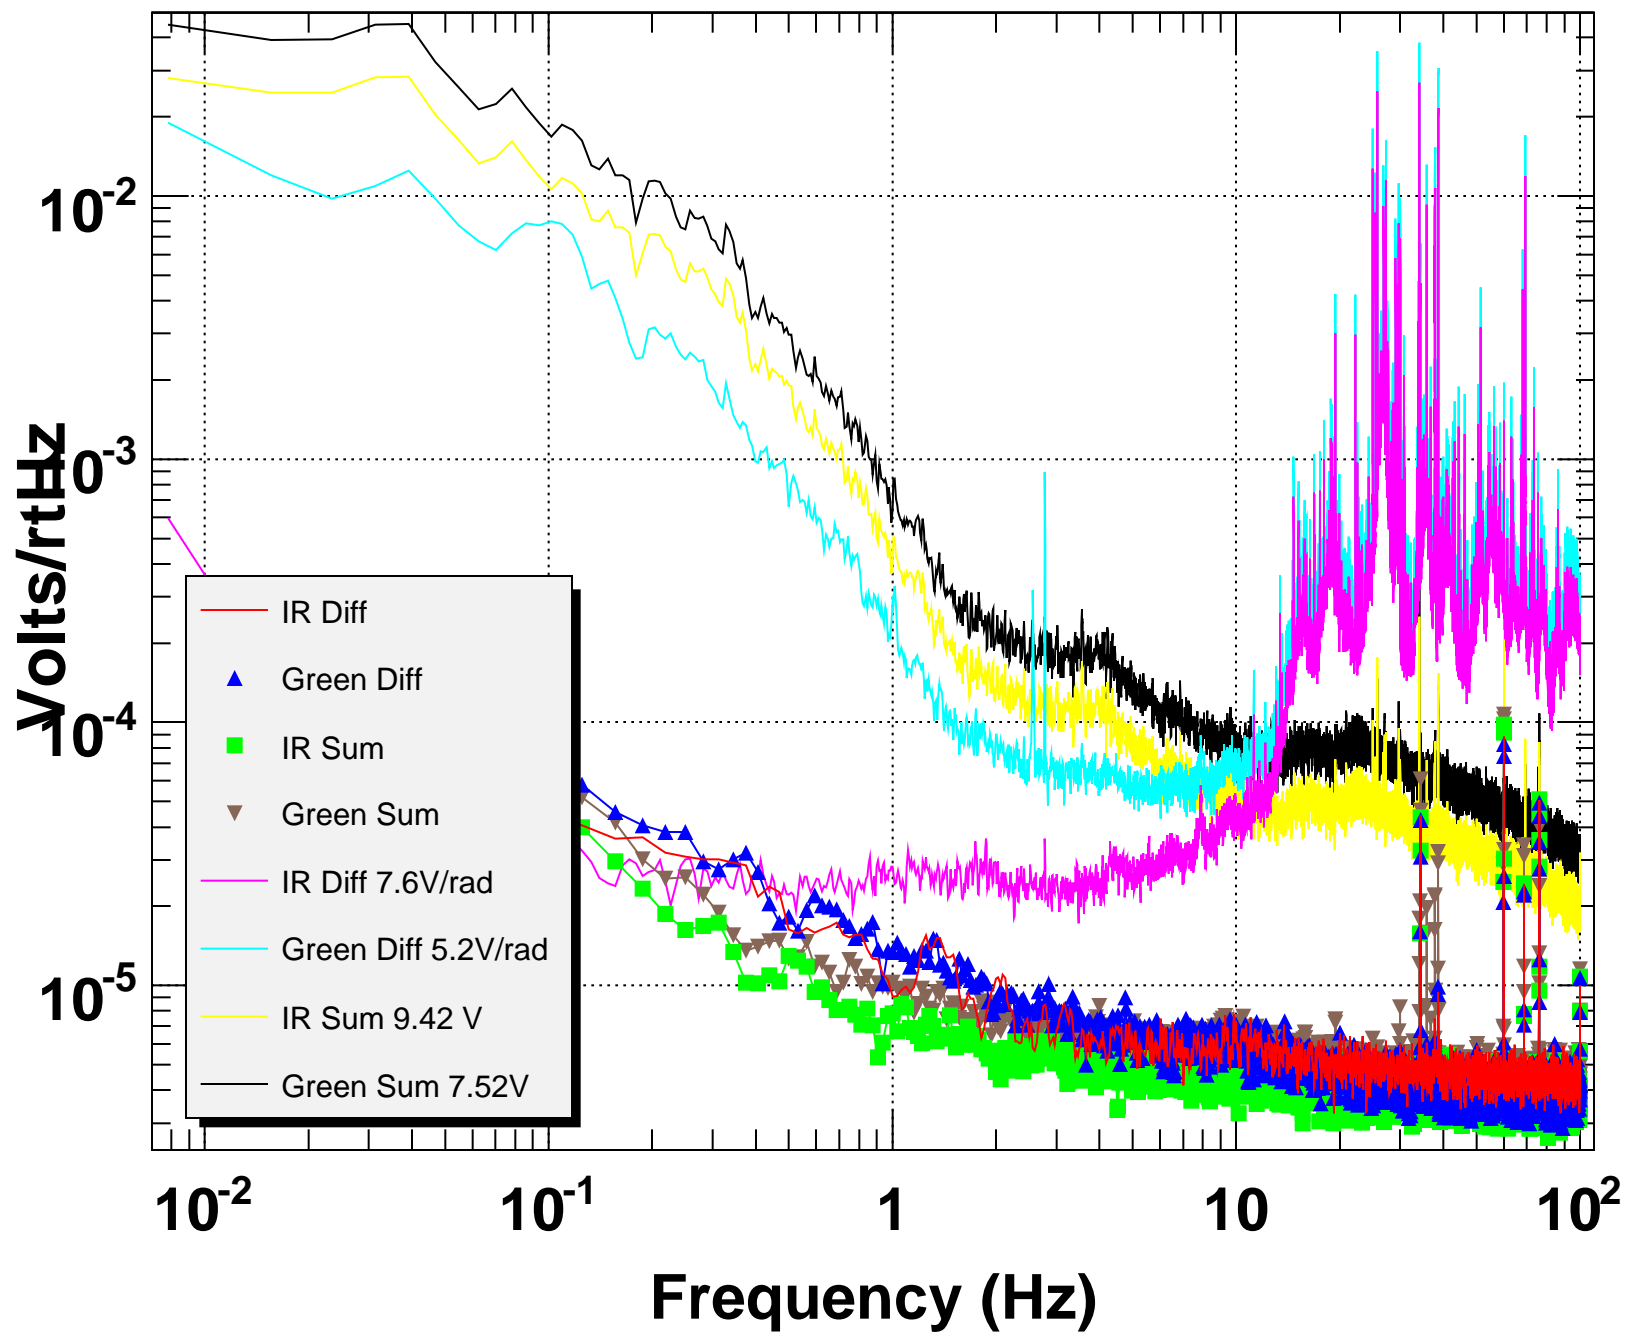

# PD Signals

**\*T0=26/08/2010 02:44:49 Avg=30**

**\*BW=0.0468749**