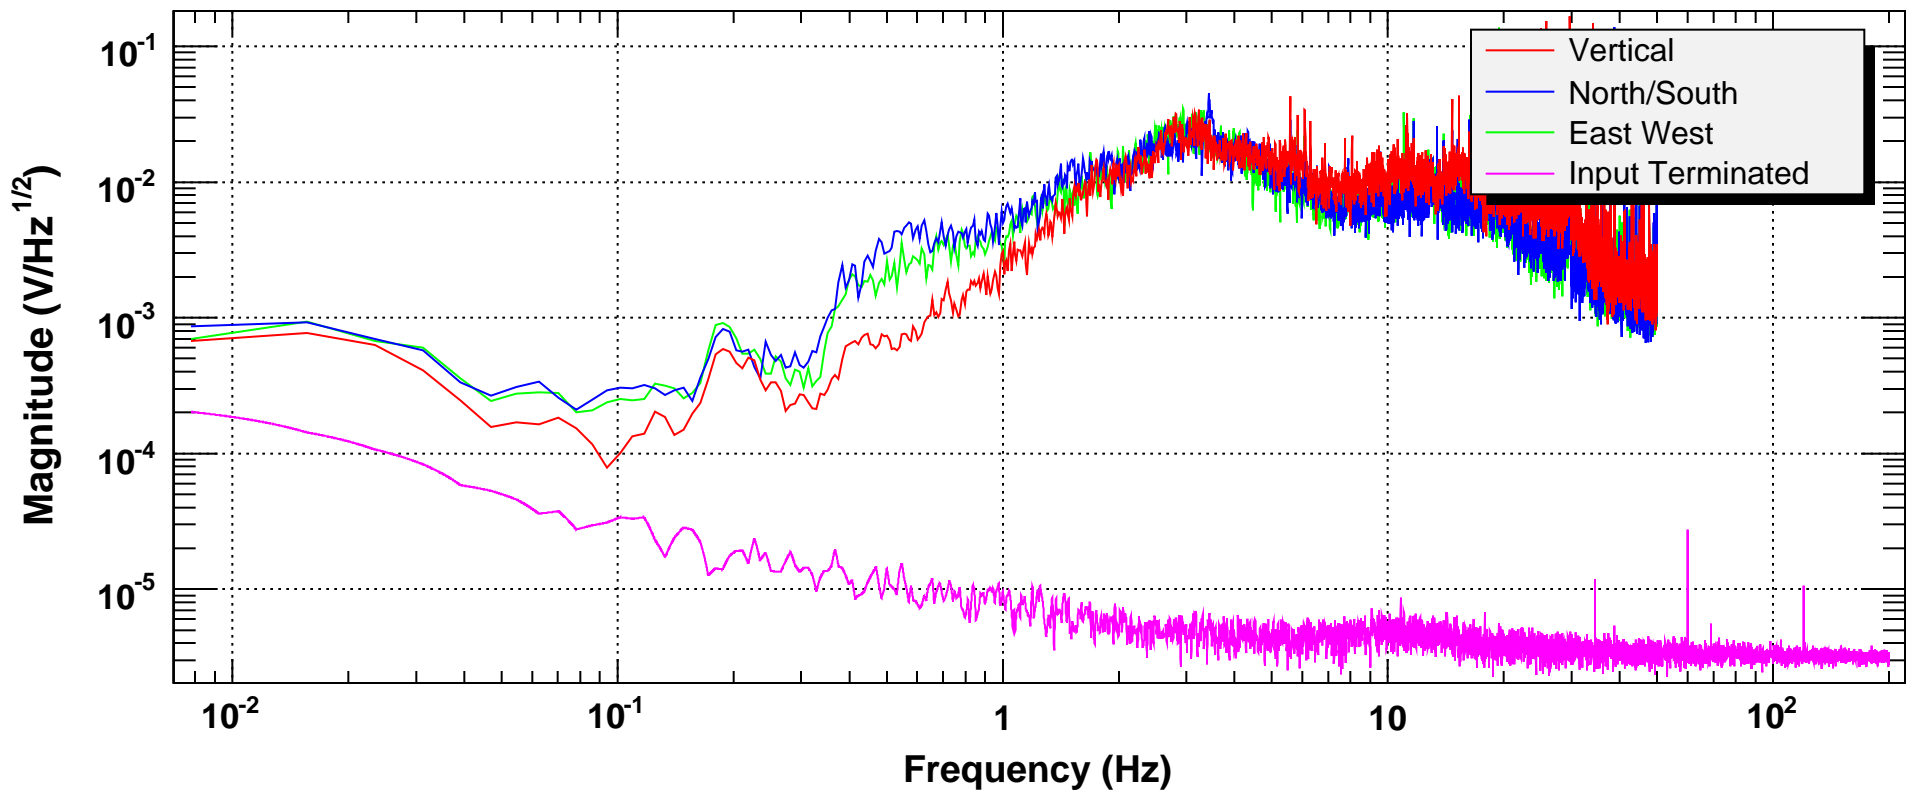

**Power spectrum**

**\*T0=29/07/2010 18:30:33**

**\*Avg=10**

**\*BW=0.0117187**