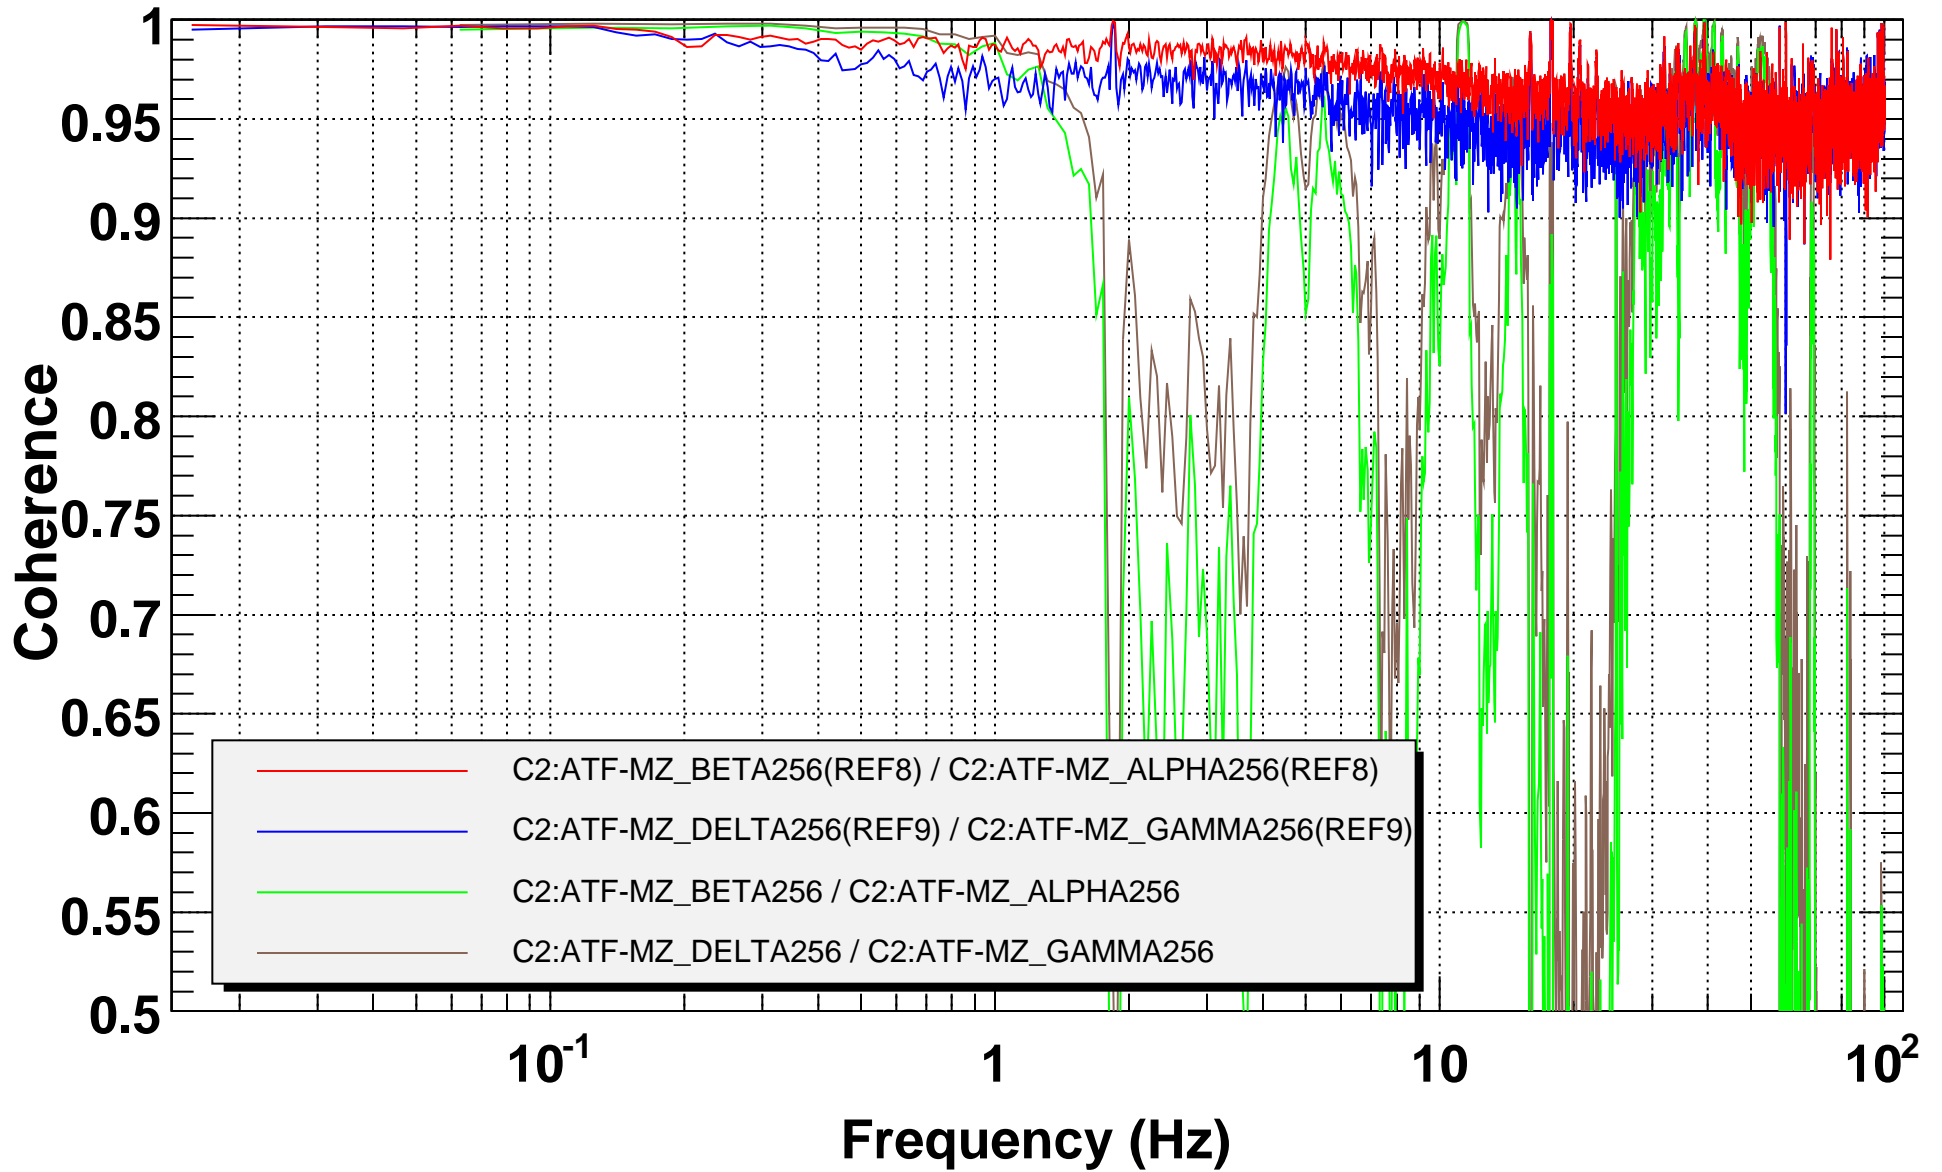

Coherence

***T0=18/02/2010 10:47:20**

Avg=50

***BW=0.0234374**