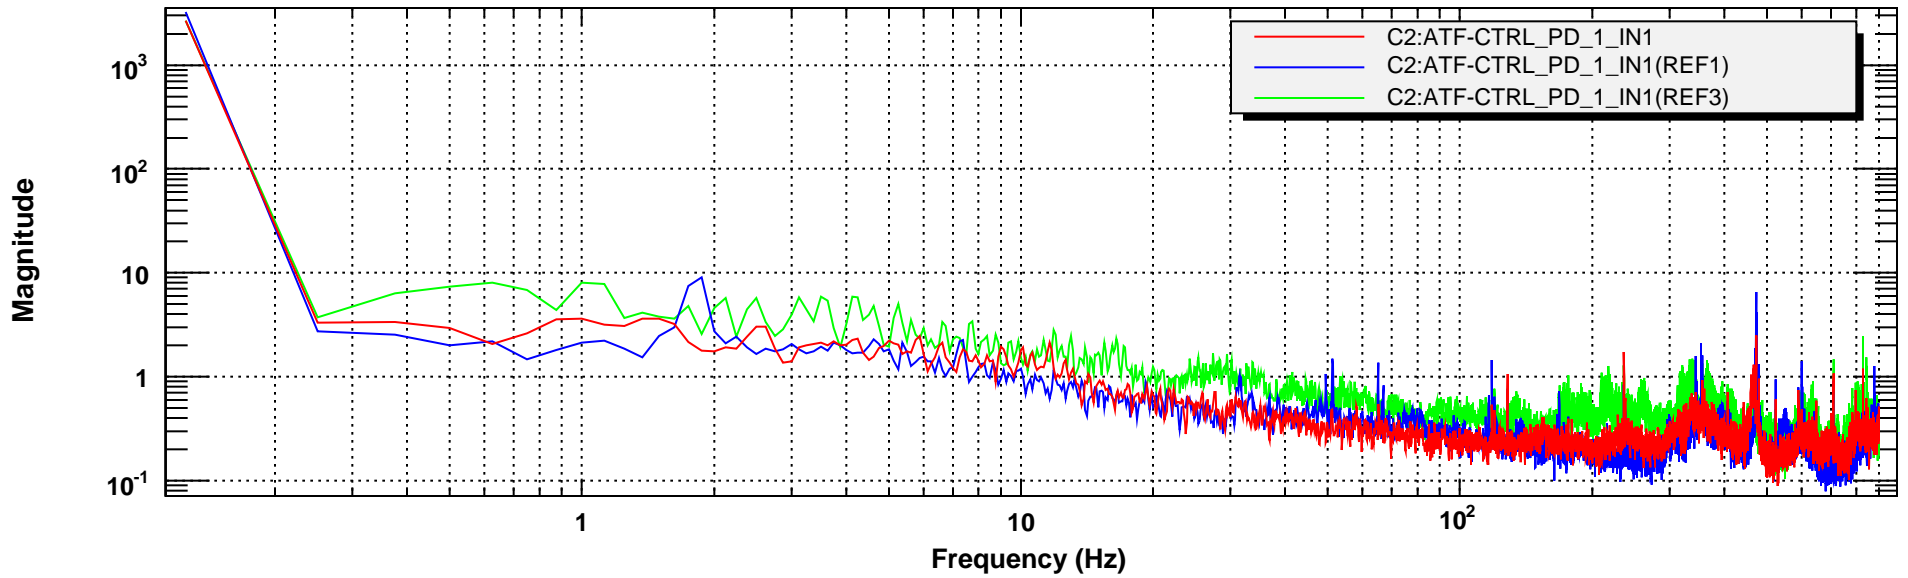

Power spectrum

*T0=12/08/2009 23:18:41

Avg=10

BW=0.187499

Power spectrum

*T0=12/08/2009 23:18:41

Avg=10

BW=0.187499