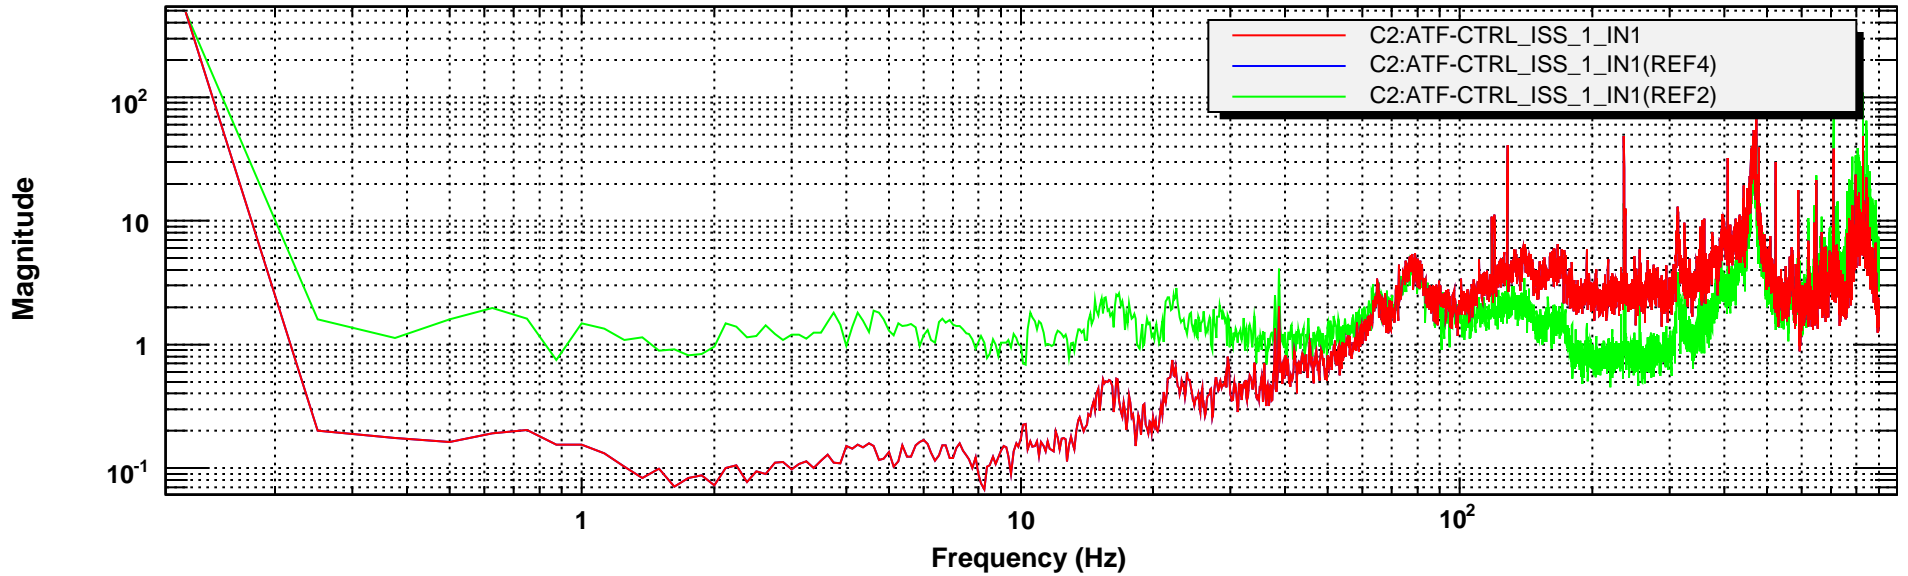

Power spectrum

*T0=12/08/2009 23:18:41

Avg=10

BW=0.187499

Power spectrum

*T0=12/08/2009 23:18:41

Avg=10

BW=0.187499