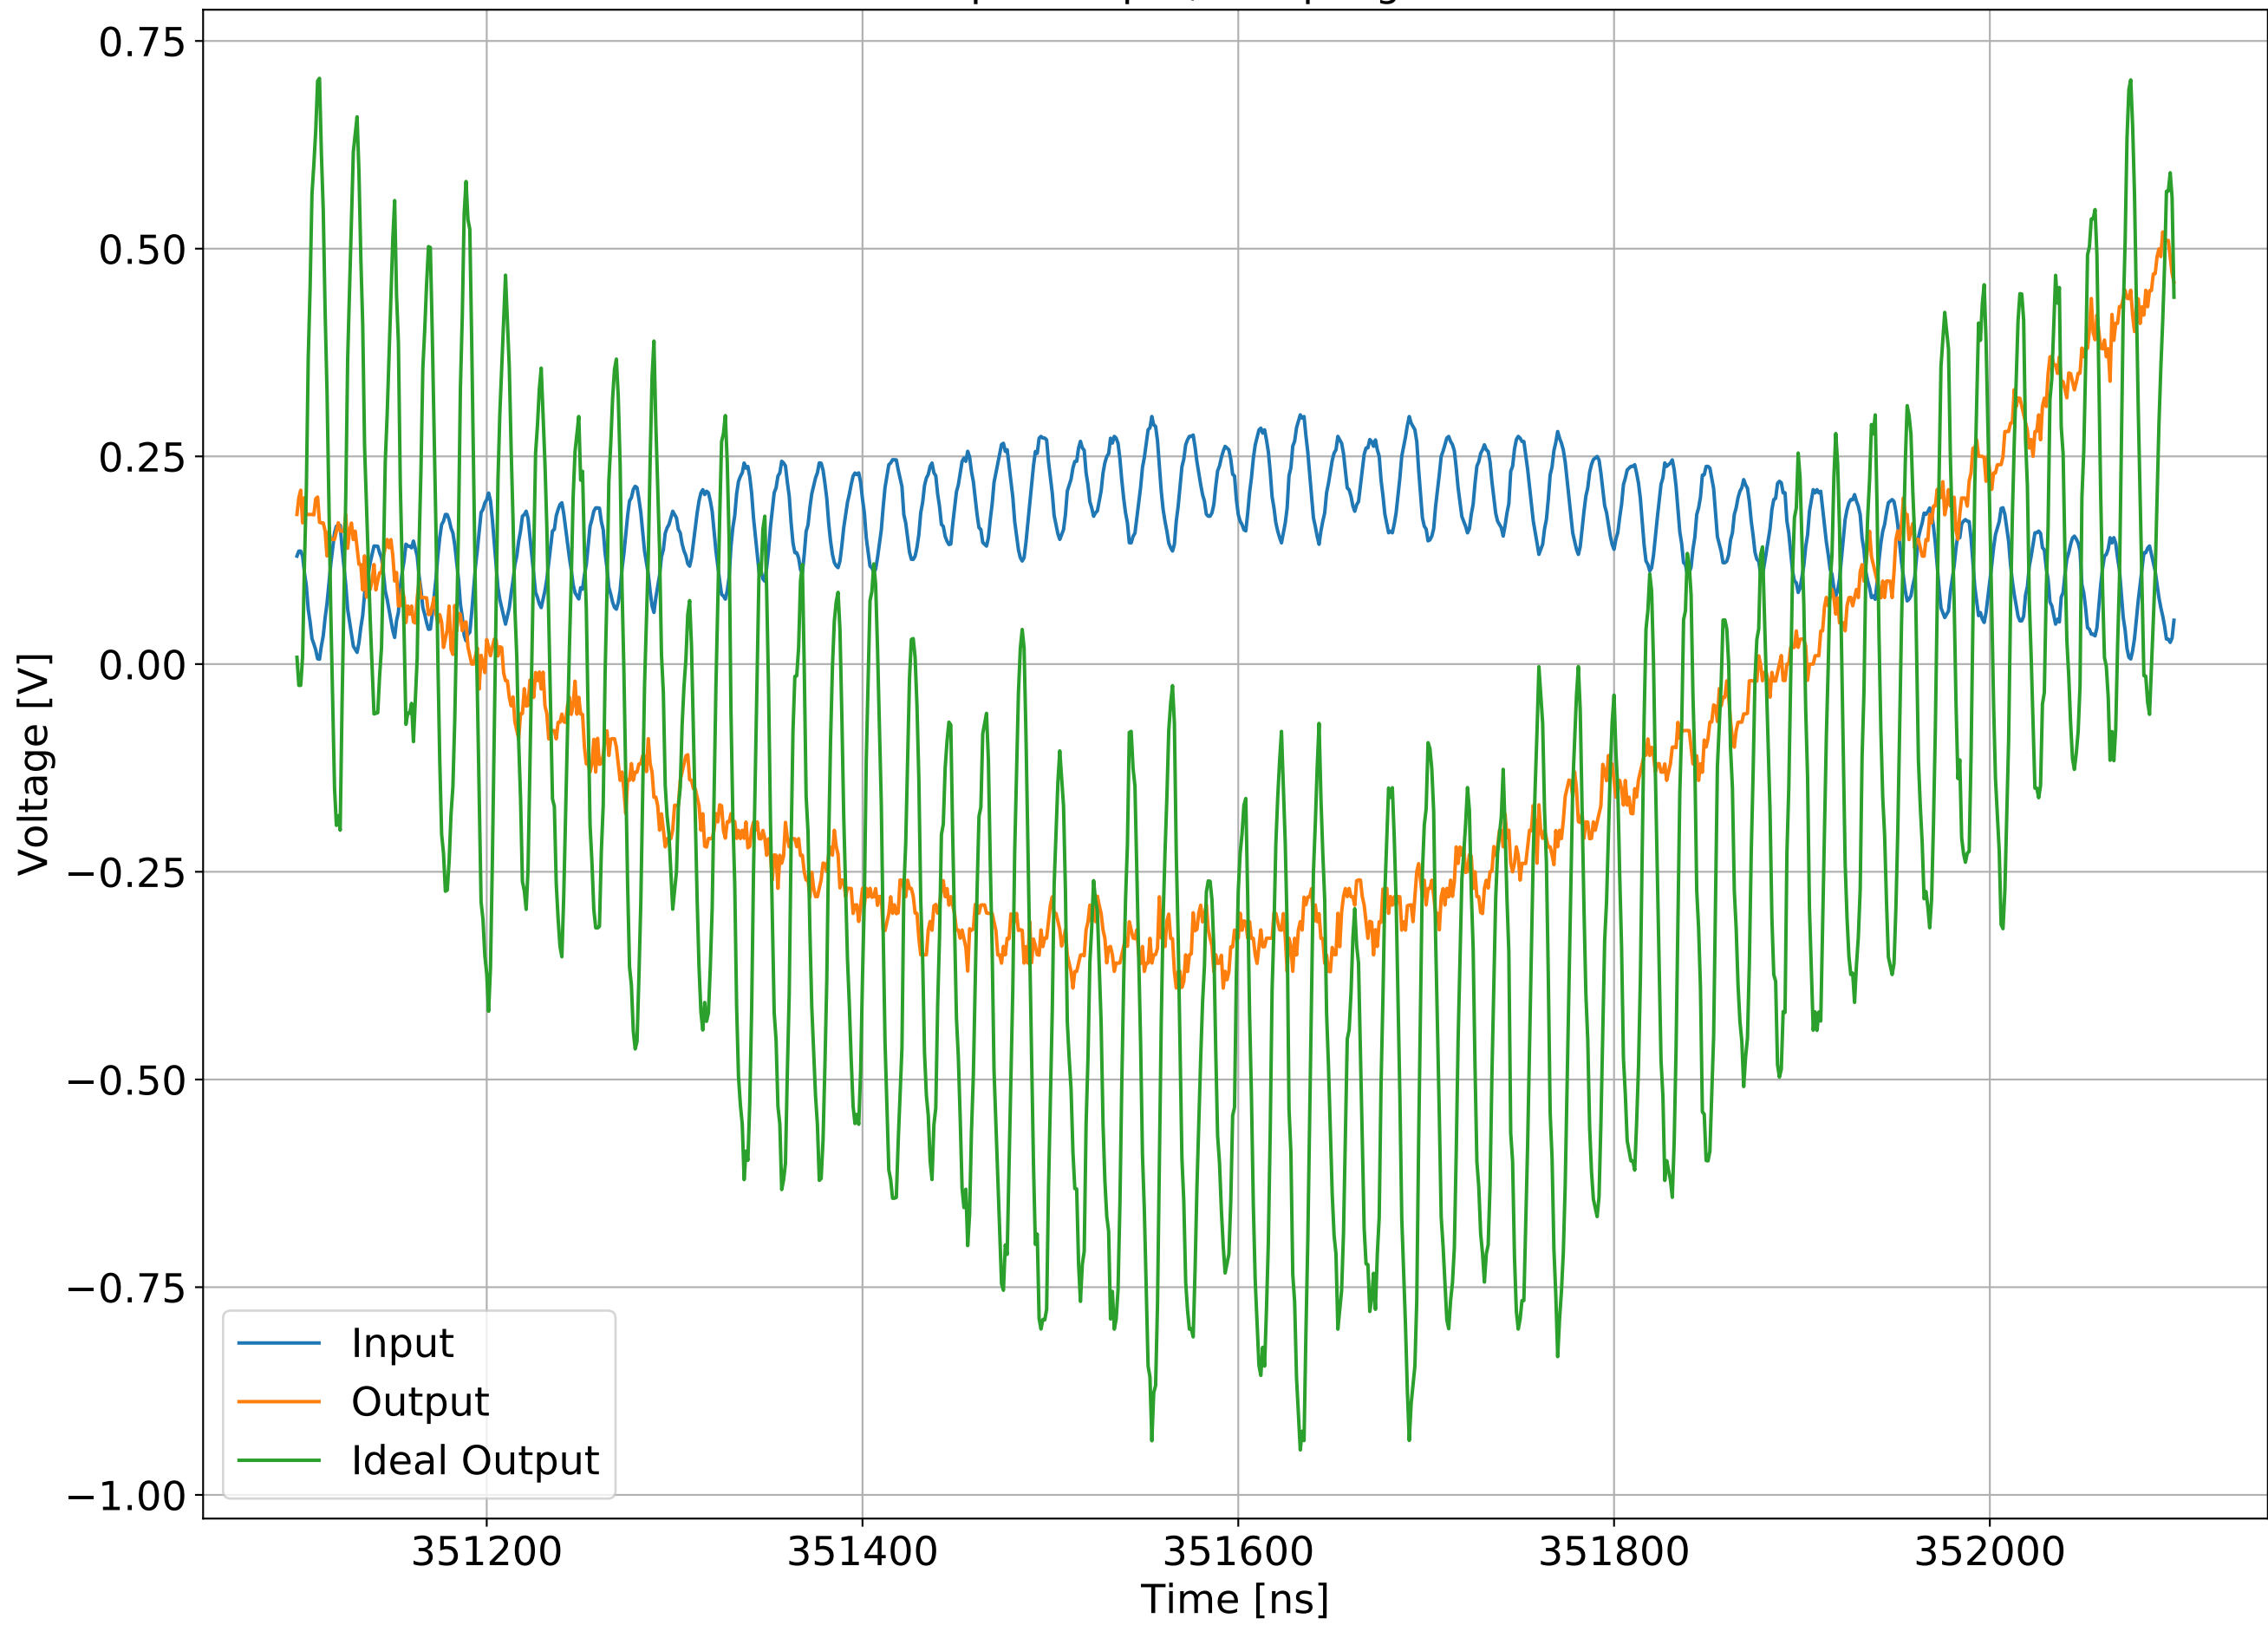

NFSS U7 Input Output, Sampling Rate 0.1 GSa/s

NFSS U7 Input Output, Sampling Rate 0.1 GSa/s

NFSS U7 Input Output, Sampling Rate 0.1 GSa/s

NFSS U7 Input Output, Sampling Rate 1.0 GSa/s

NFSS U7 Input Output, Sampling Rate 1.0 GSa/s

NFSS U7 Input Output, Sampling Rate 1.0 GSa/s