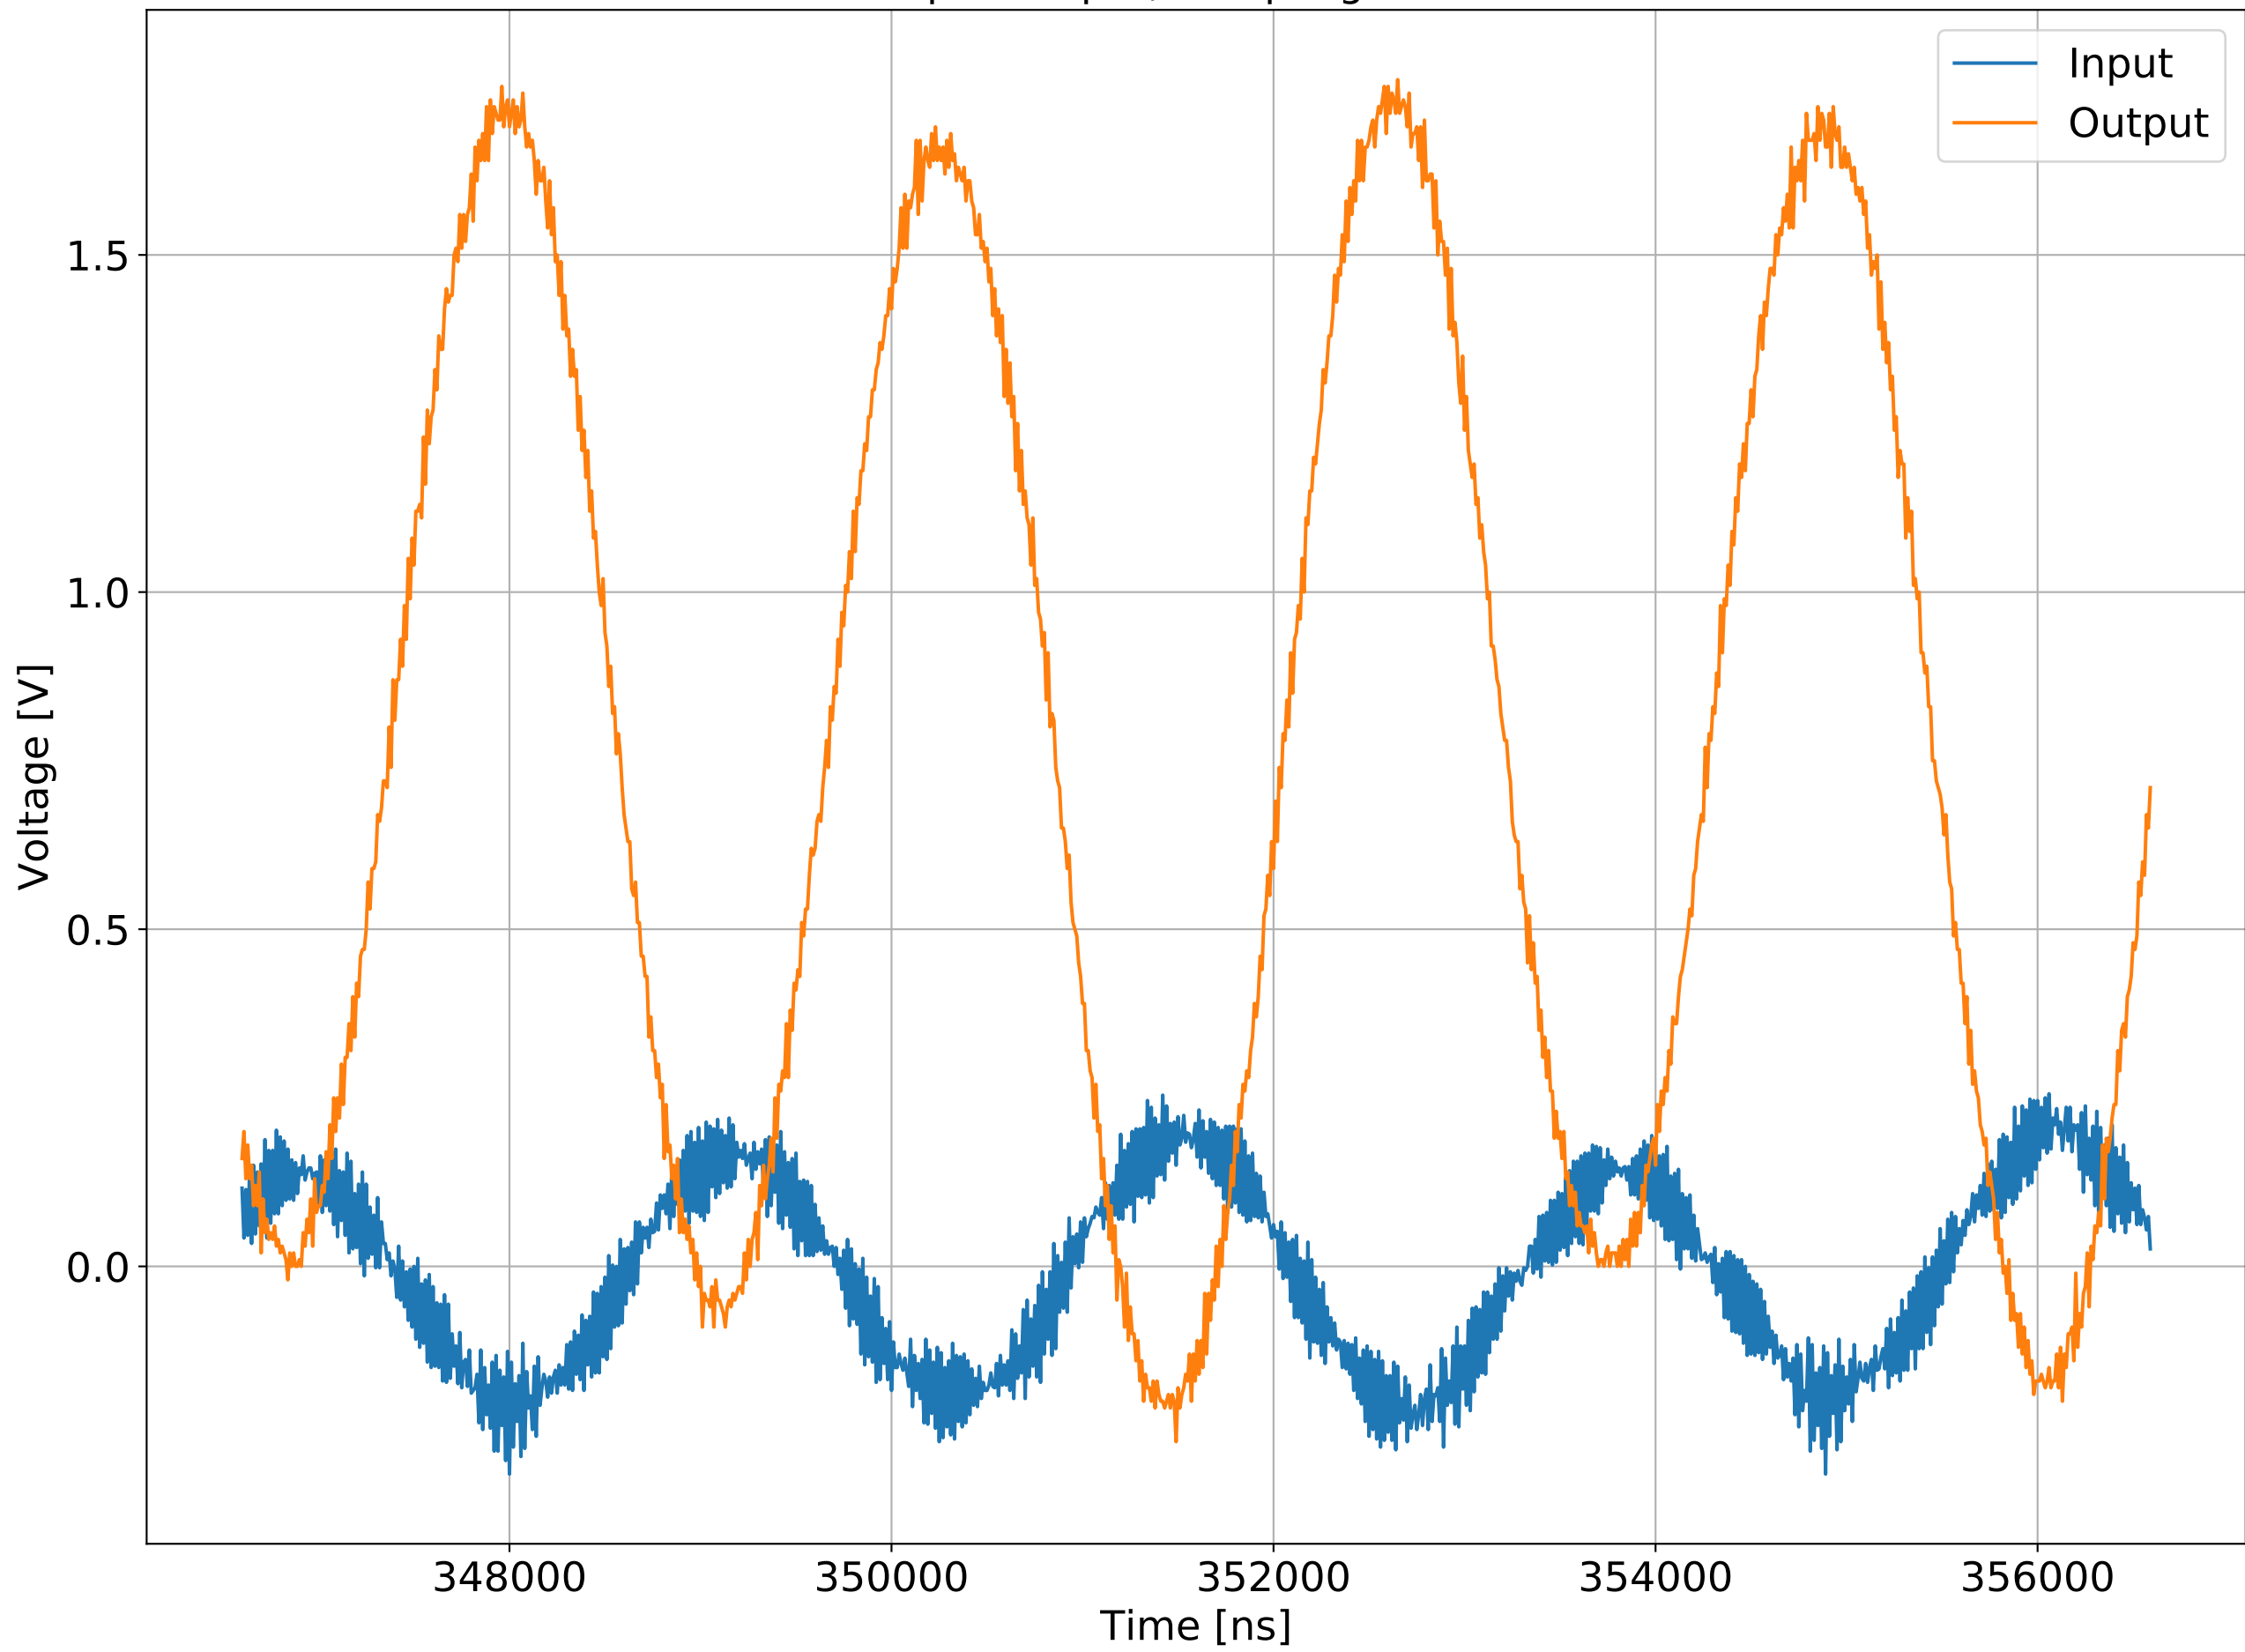

NFSS U7 Input Output, Sampling Rate 0.1 GSa/s

NFSS U7 Input Output, Sampling Rate 0.1 GSa/s

NFSS U7 Input Output, Sampling Rate 0.1 GSa/s

NFSS U7 Input Output, Sampling Rate 1.0 GSa/s

NFSS U7 Input Output, Sampling Rate 1.0 GSa/s

NFSS U7 Input Output, Sampling Rate 1.0 GSa/s