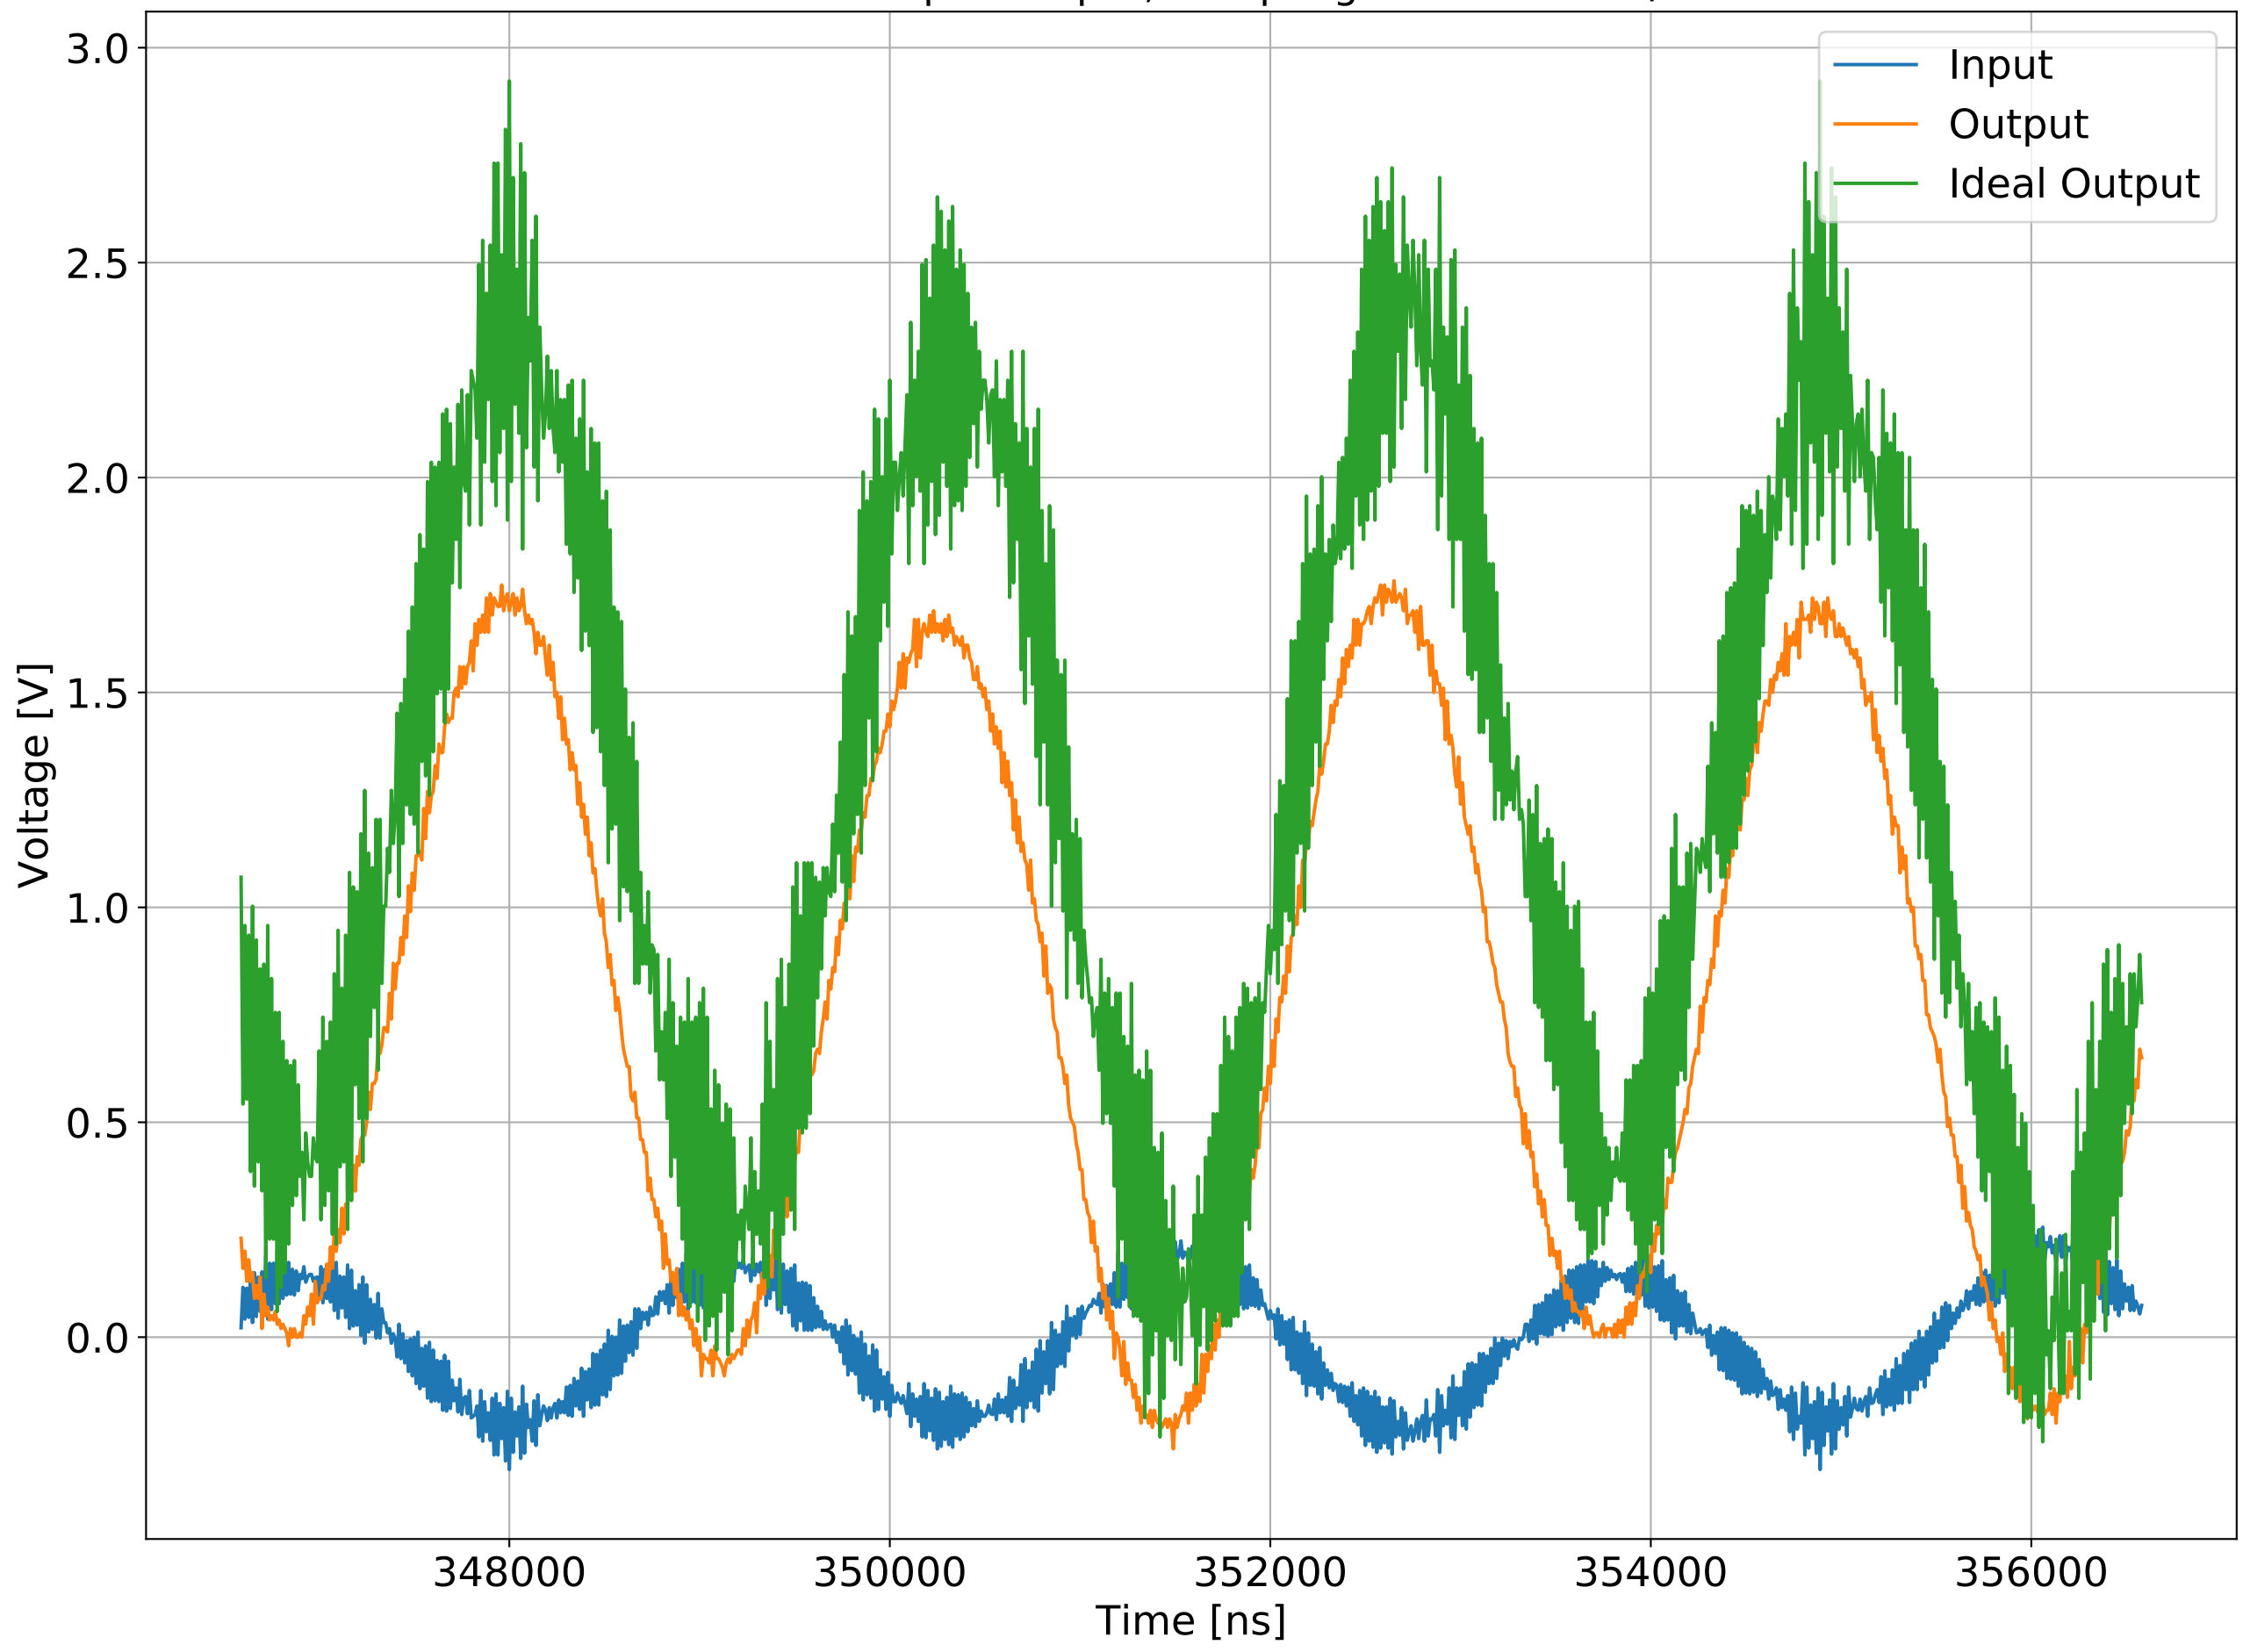

NFSS U7 Input Output, Sampling Rate 0.1 GSa/s

NFSS U7 Input Output, Sampling Rate 0.1 GSa/s

NFSS U7 Input Output, Sampling Rate 0.1 GSa/s

NFSS U7 Input Output, Sampling Rate 1.0 GSa/s

NFSS U7 Input Output, Sampling Rate 1.0 GSa/s

NFSS U7 Input Output, Sampling Rate 1.0 GSa/s