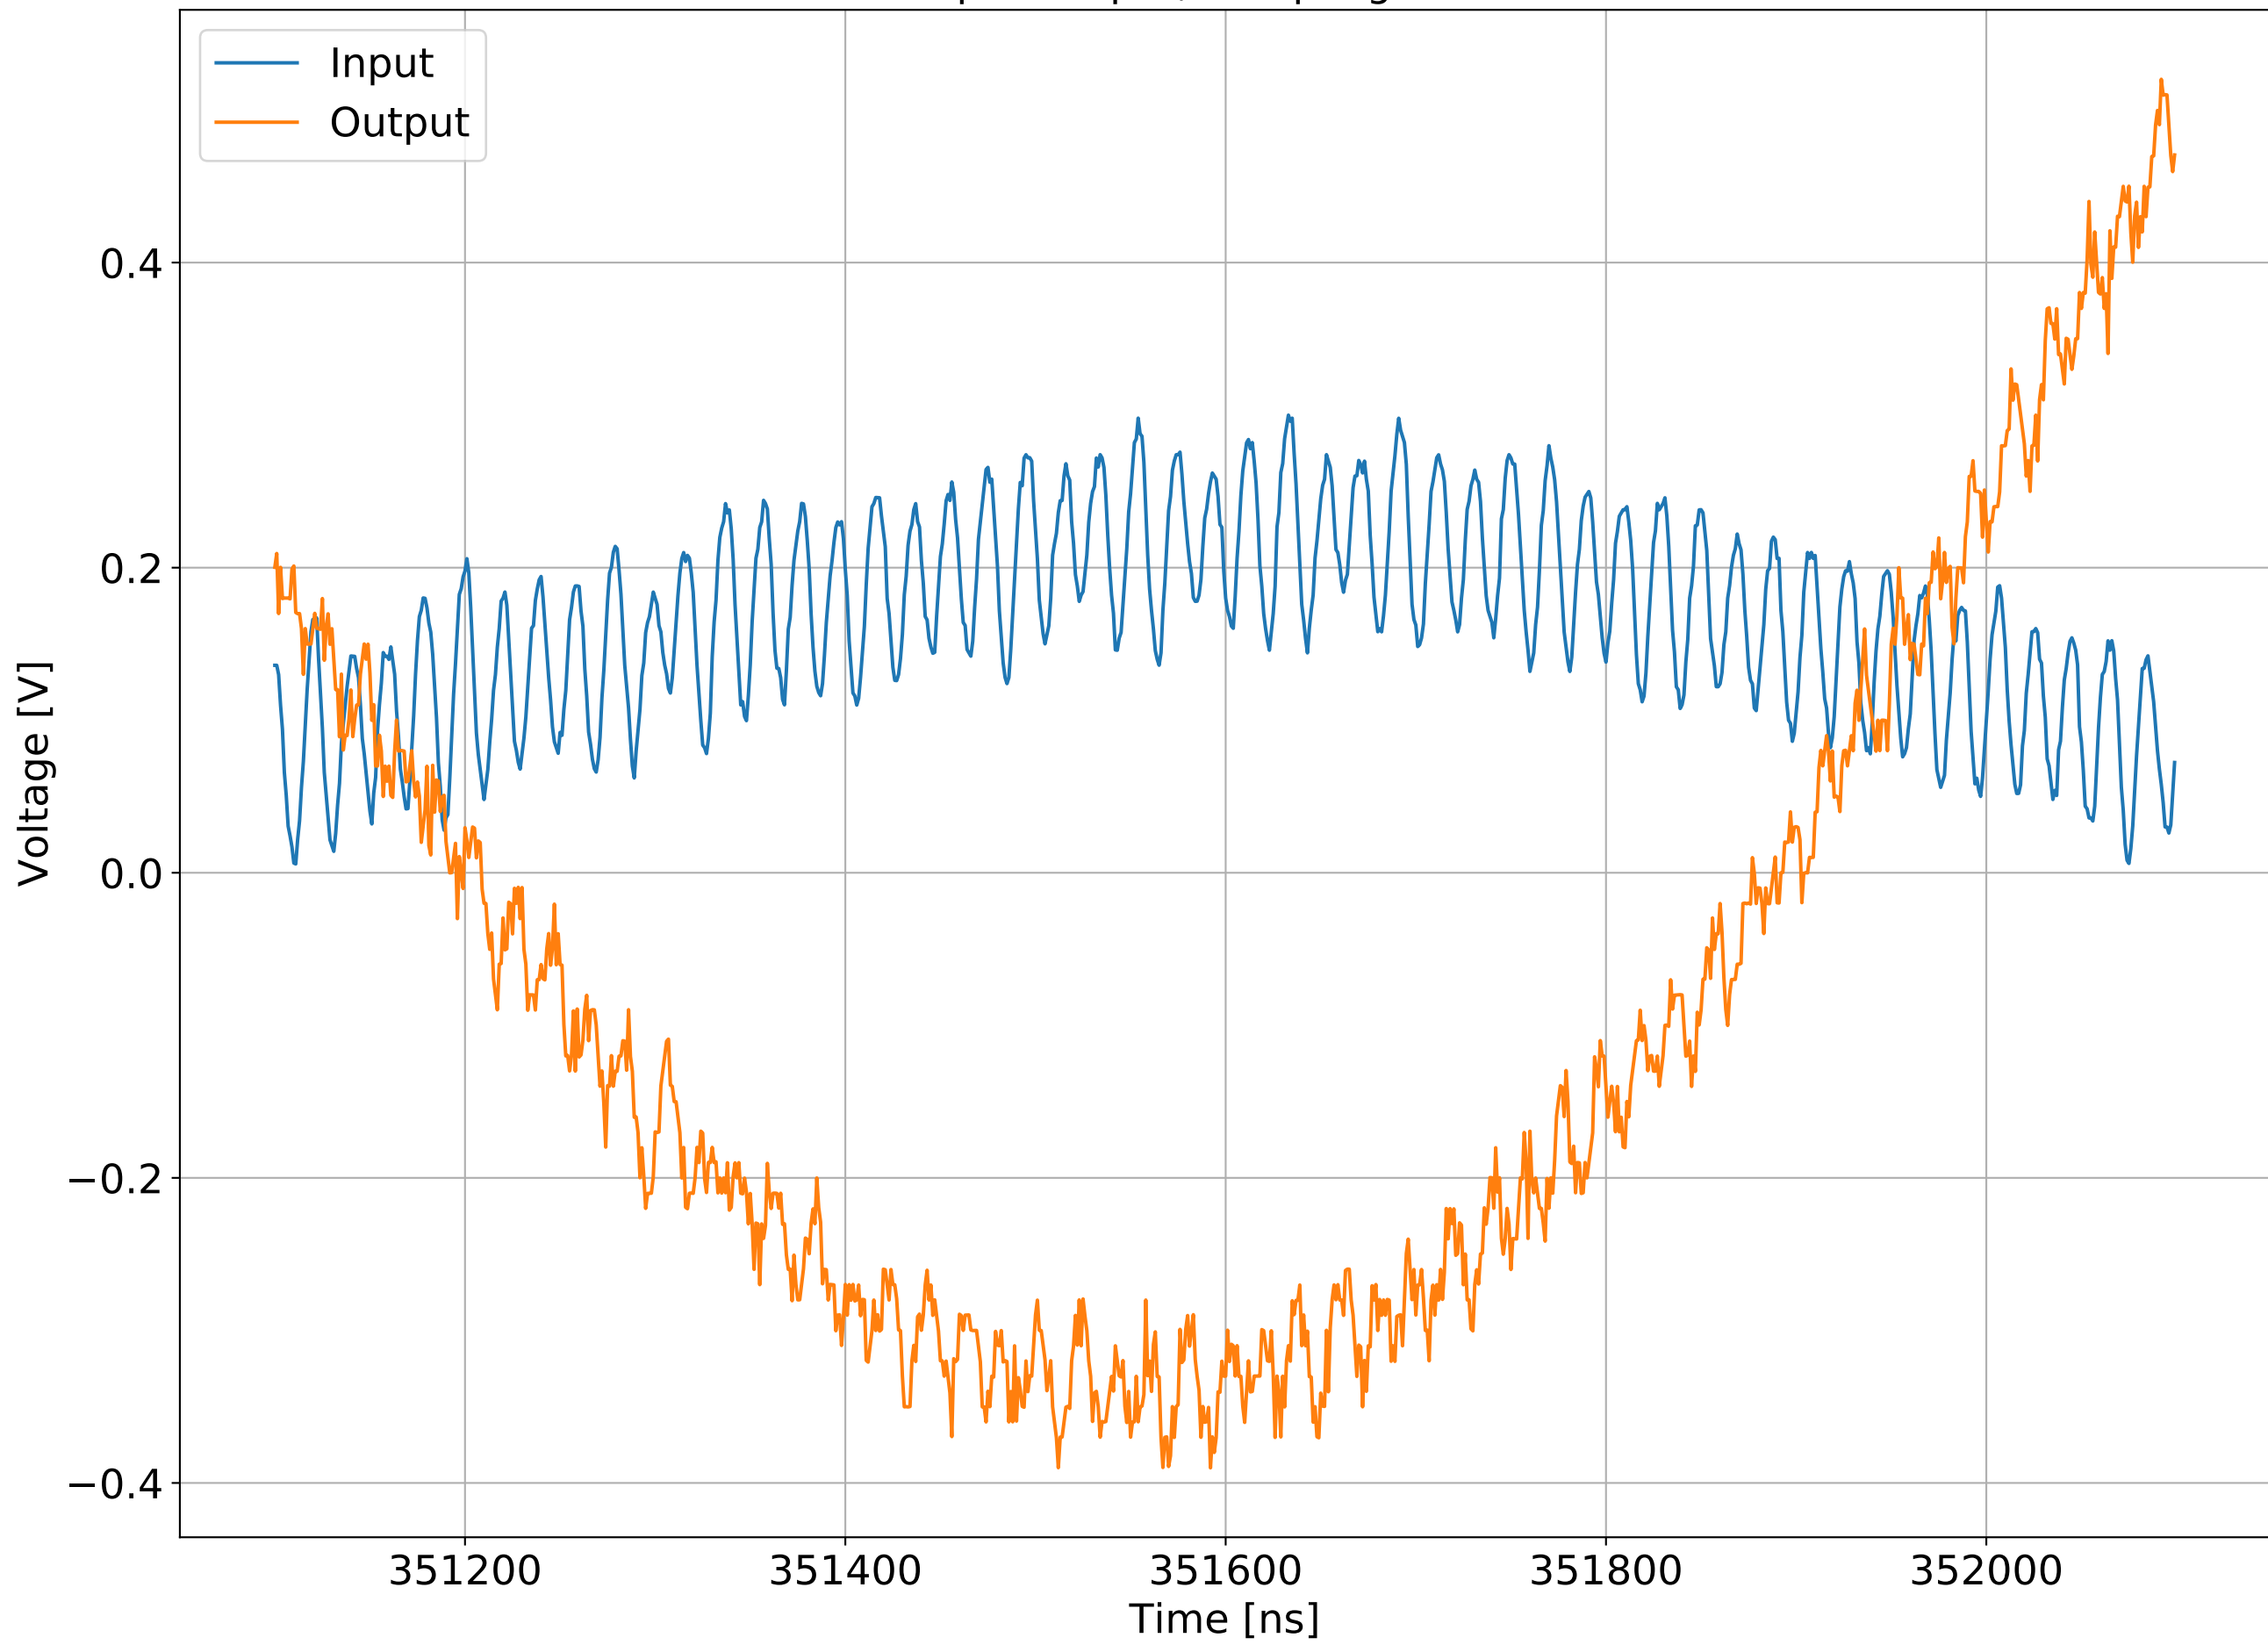

NFSS U7 Input Output, Sampling Rate 0.1 GSa/s

NFSS U7 Input Output, Sampling Rate 0.1 GSa/s

NFSS U7 Input Output, Sampling Rate 0.1 GSa/s

NFSS U7 Input Output, Sampling Rate 1.0 GSa/s

NFSS U7 Input Output, Sampling Rate 1.0 GSa/s

NFSS U7 Input Output, Sampling Rate 1.0 GSa/s