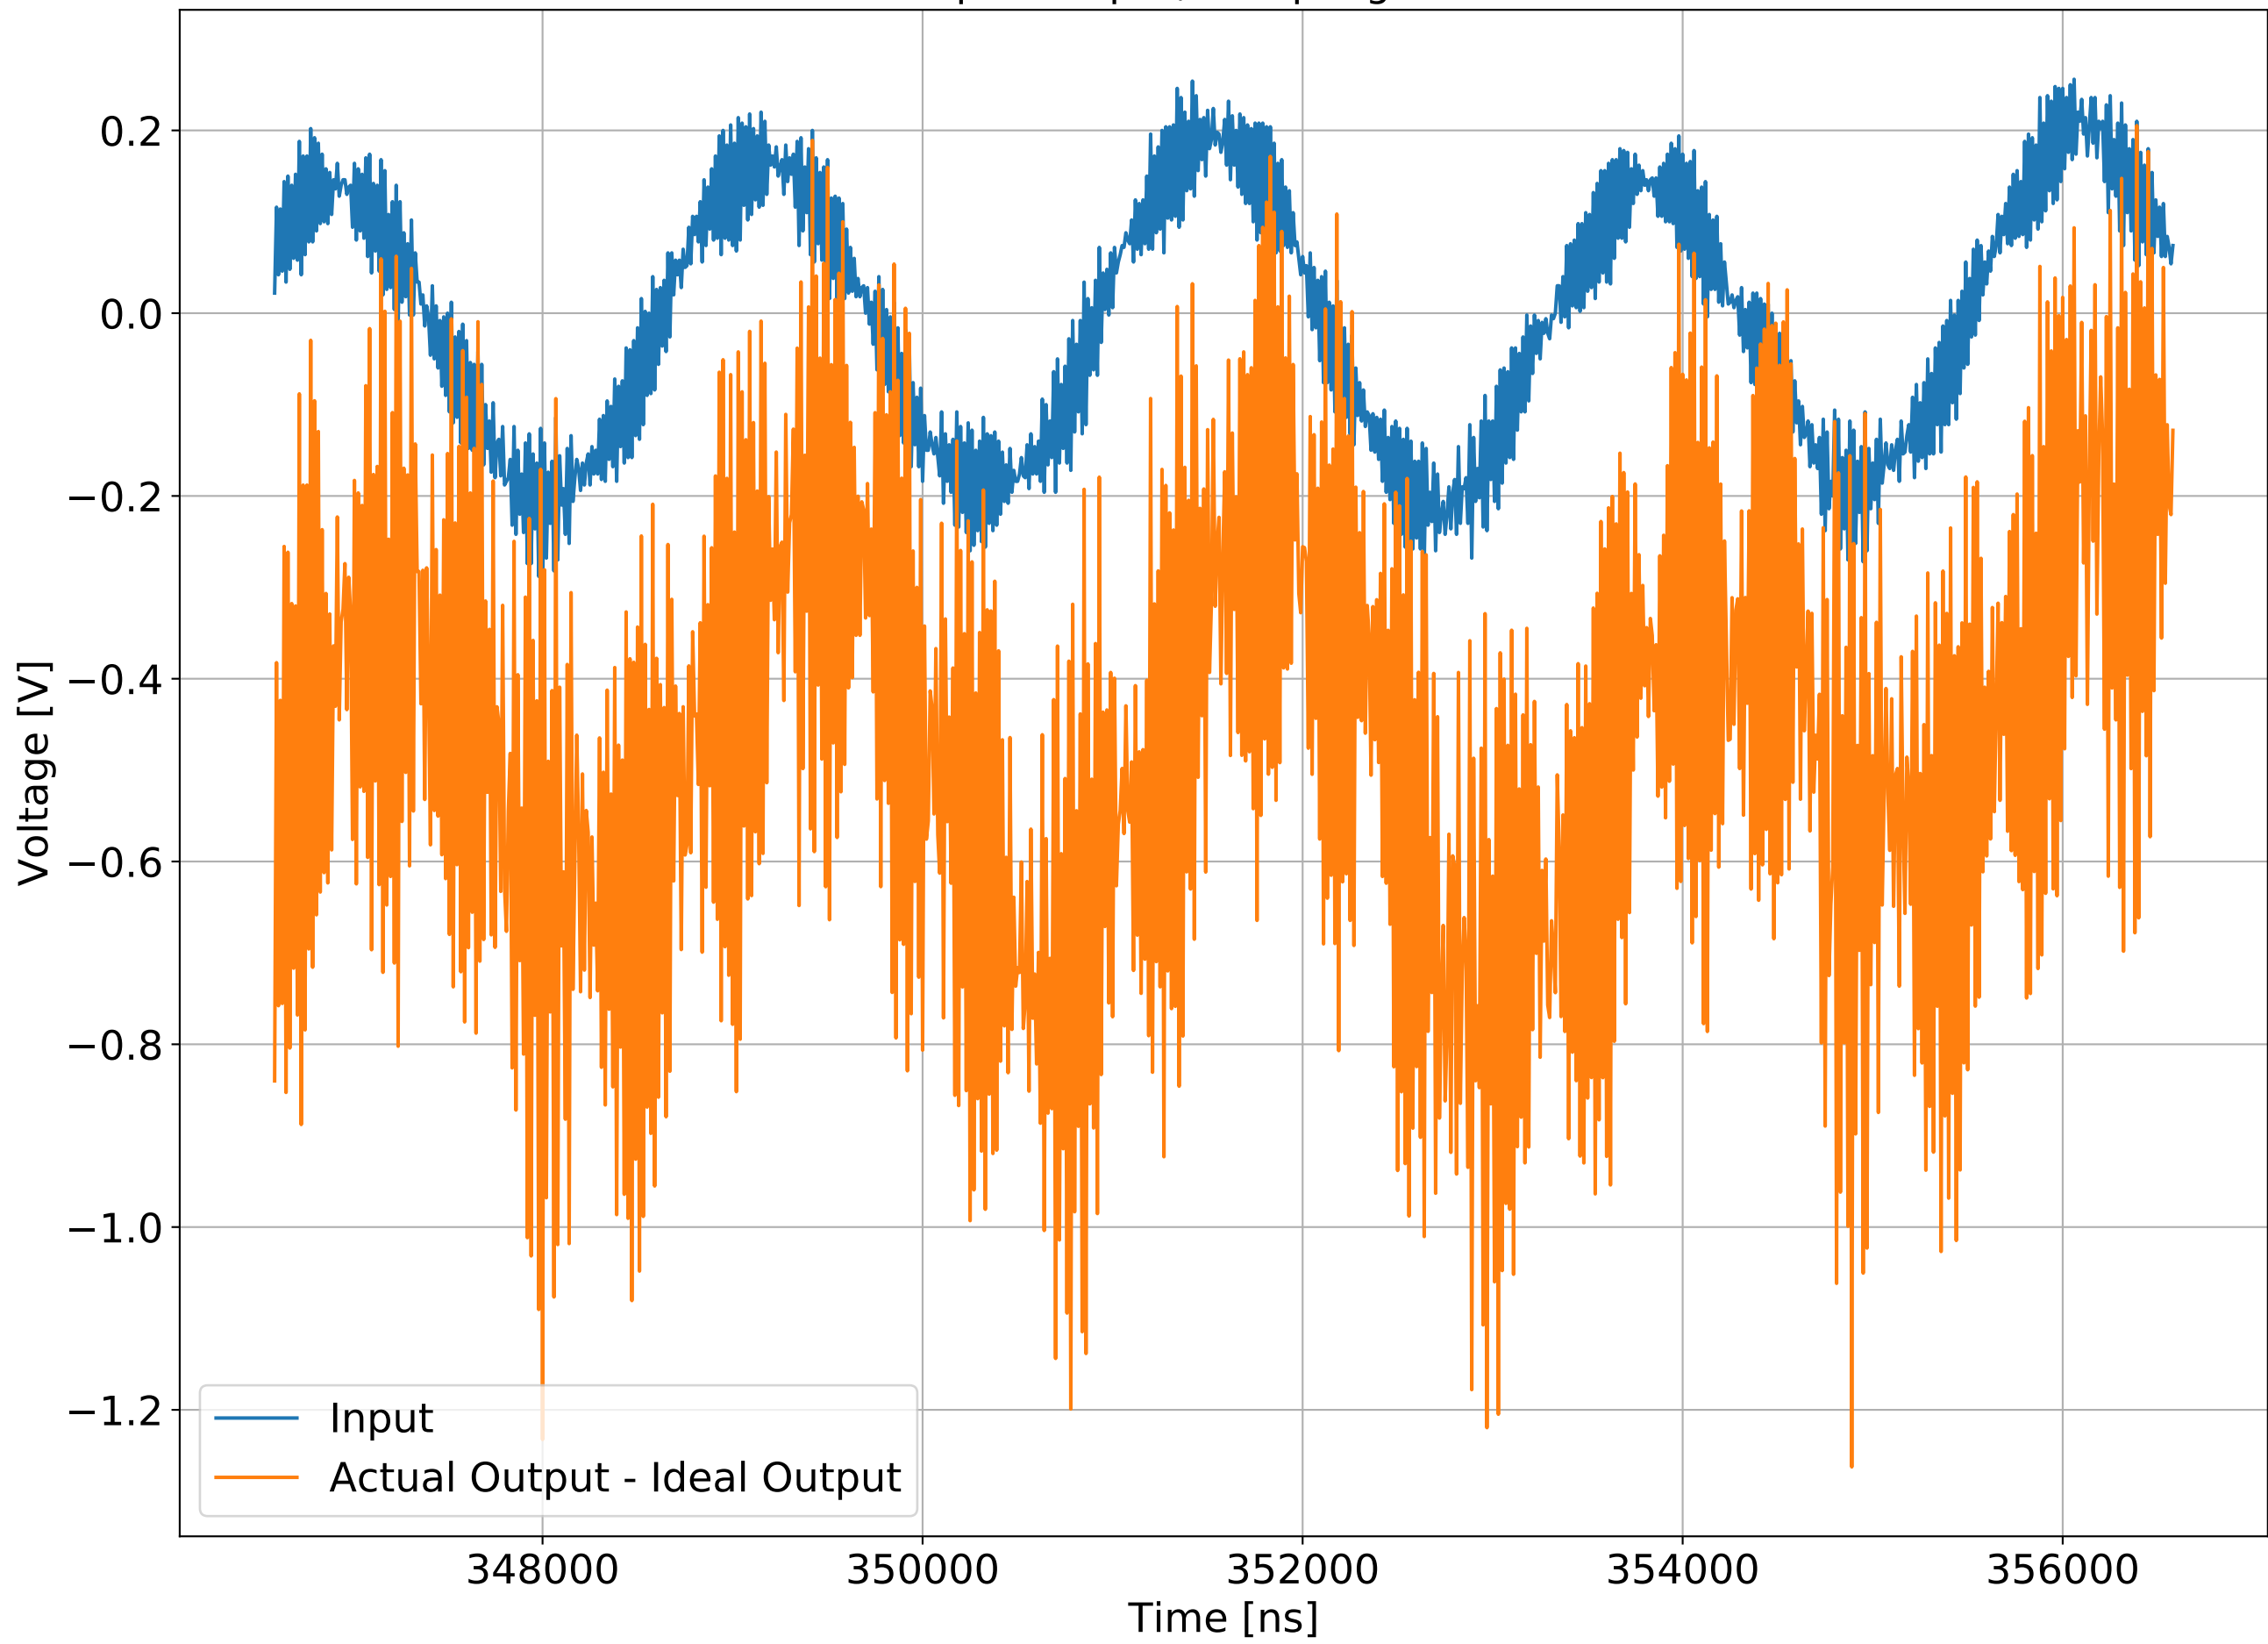

NFSS U7 Input Output, Sampling Rate 0.1 GSa/s

NFSS U7 Input Output, Sampling Rate 0.1 GSa/s

NFSS U7 Input Output, Sampling Rate 0.1 GSa/s

NFSS U7 Input Output, Sampling Rate 1.0 GSa/s

NFSS U7 Input Output, Sampling Rate 1.0 GSa/s

NFSS U7 Input Output, Sampling Rate 1.0 GSa/s