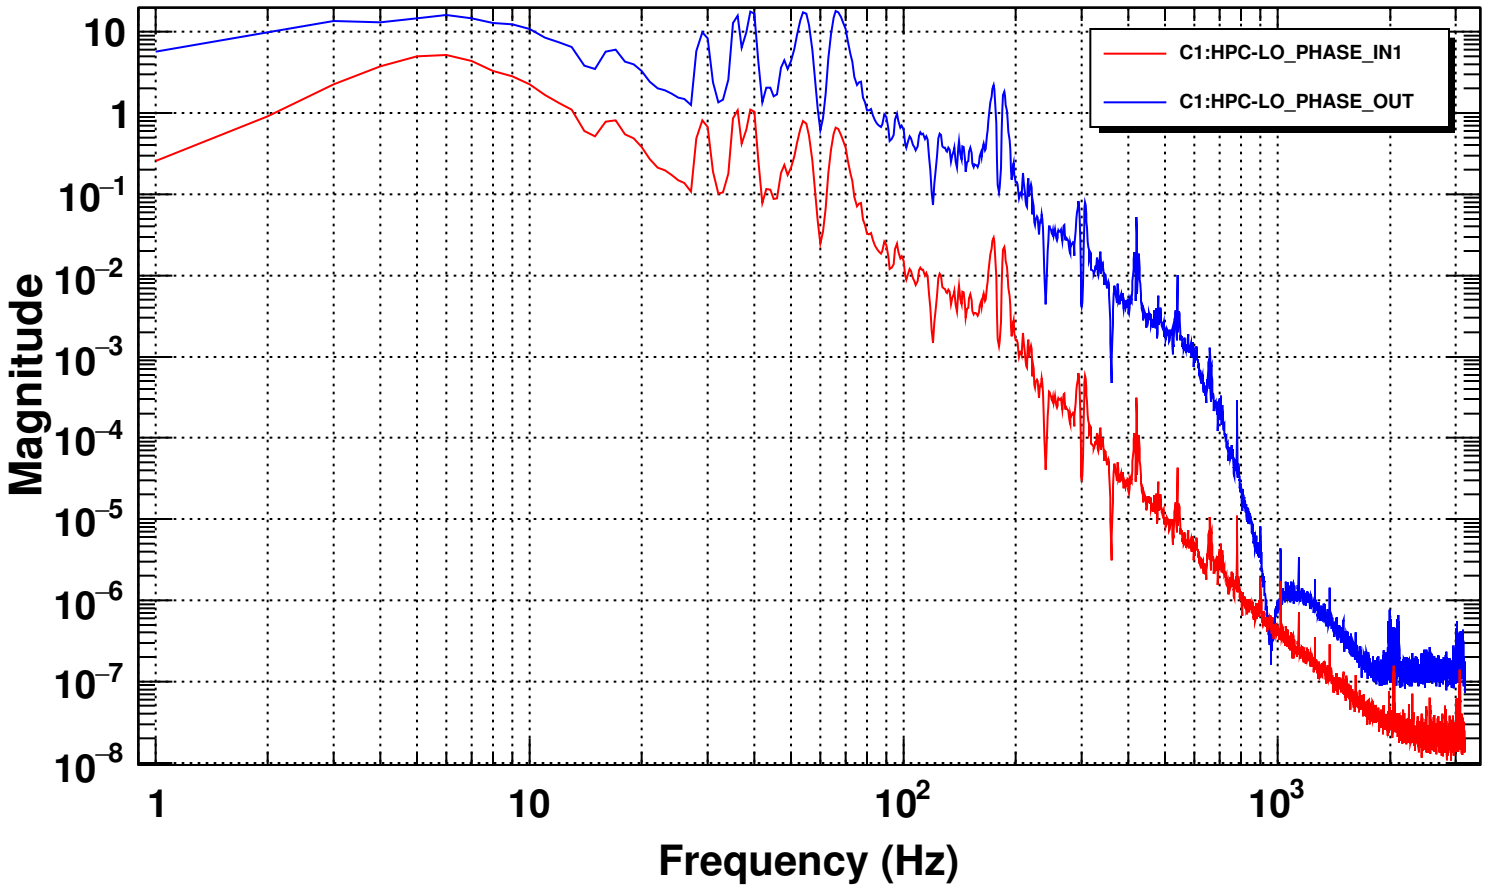

Power spectrum

T0=16/09/2022 05:43:32

Avg=15

BW=1.5