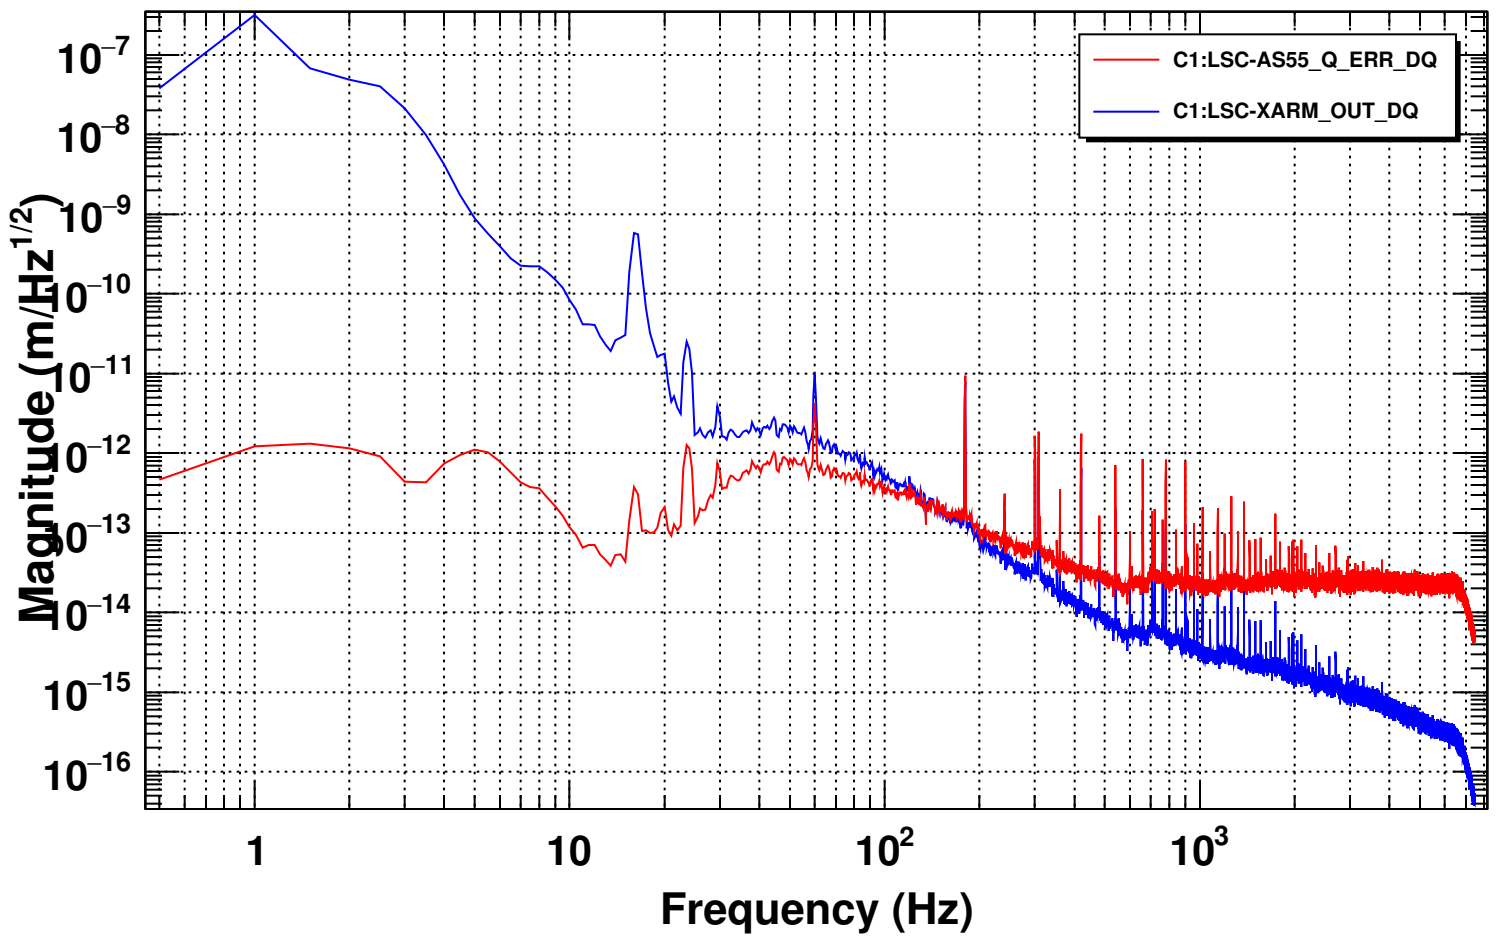

# Power spectrum

T0=18/07/2022 23:36:47

Avg=20

BW=0.749994