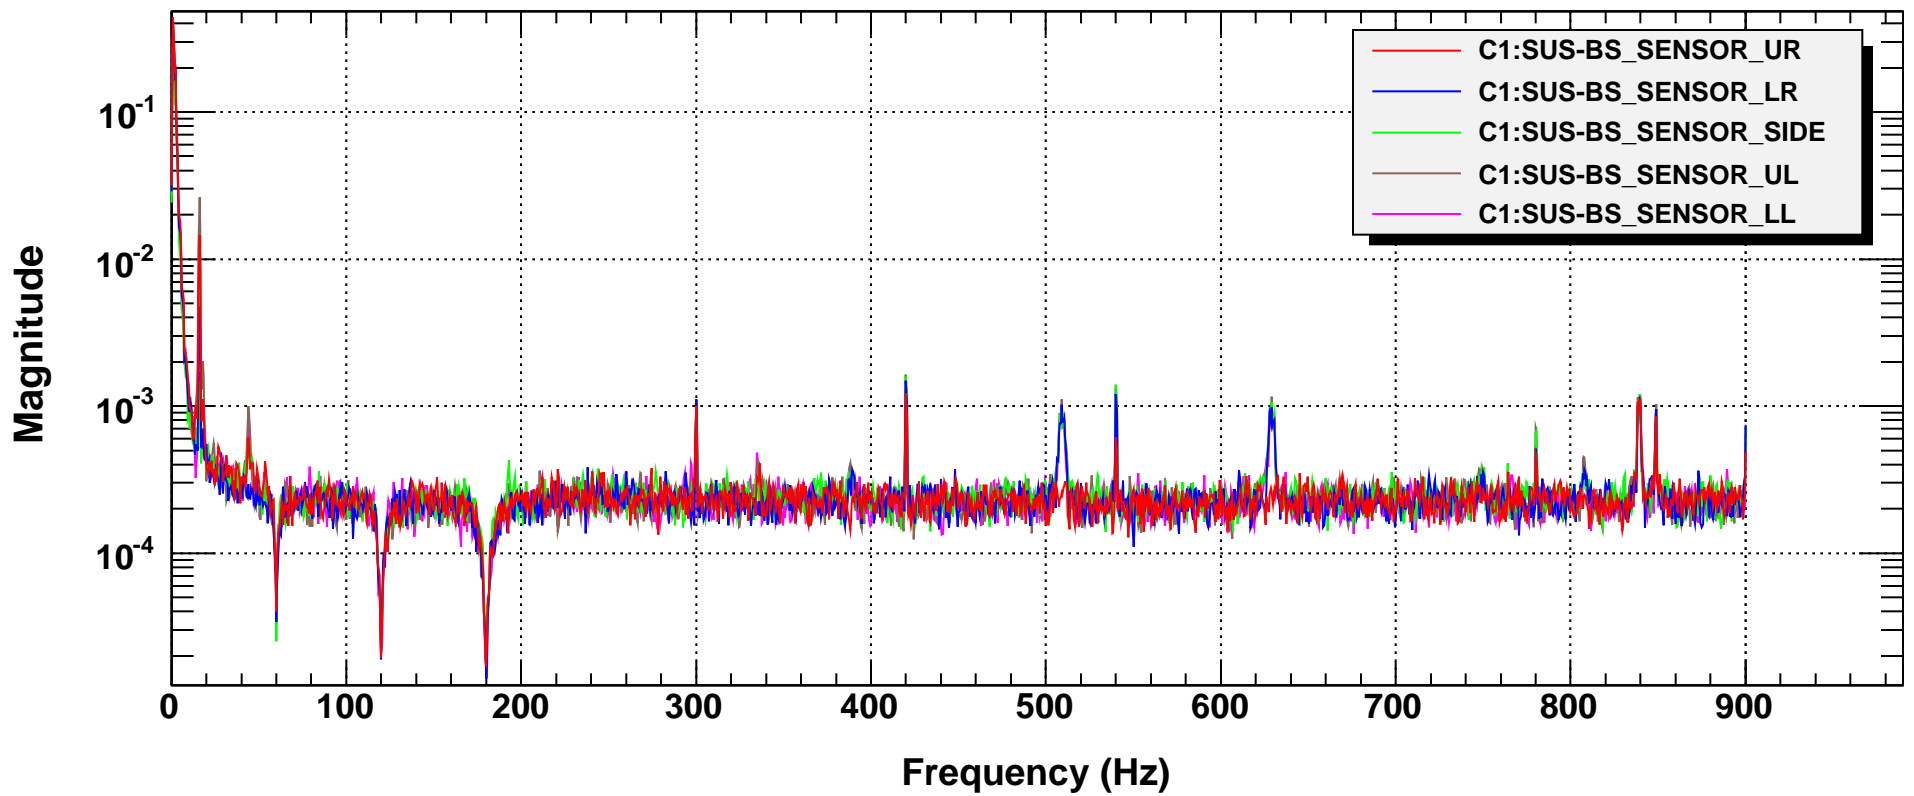

Power spectrum

T0=14/10/2021 19:04:54

Avg=344

BW=0.75