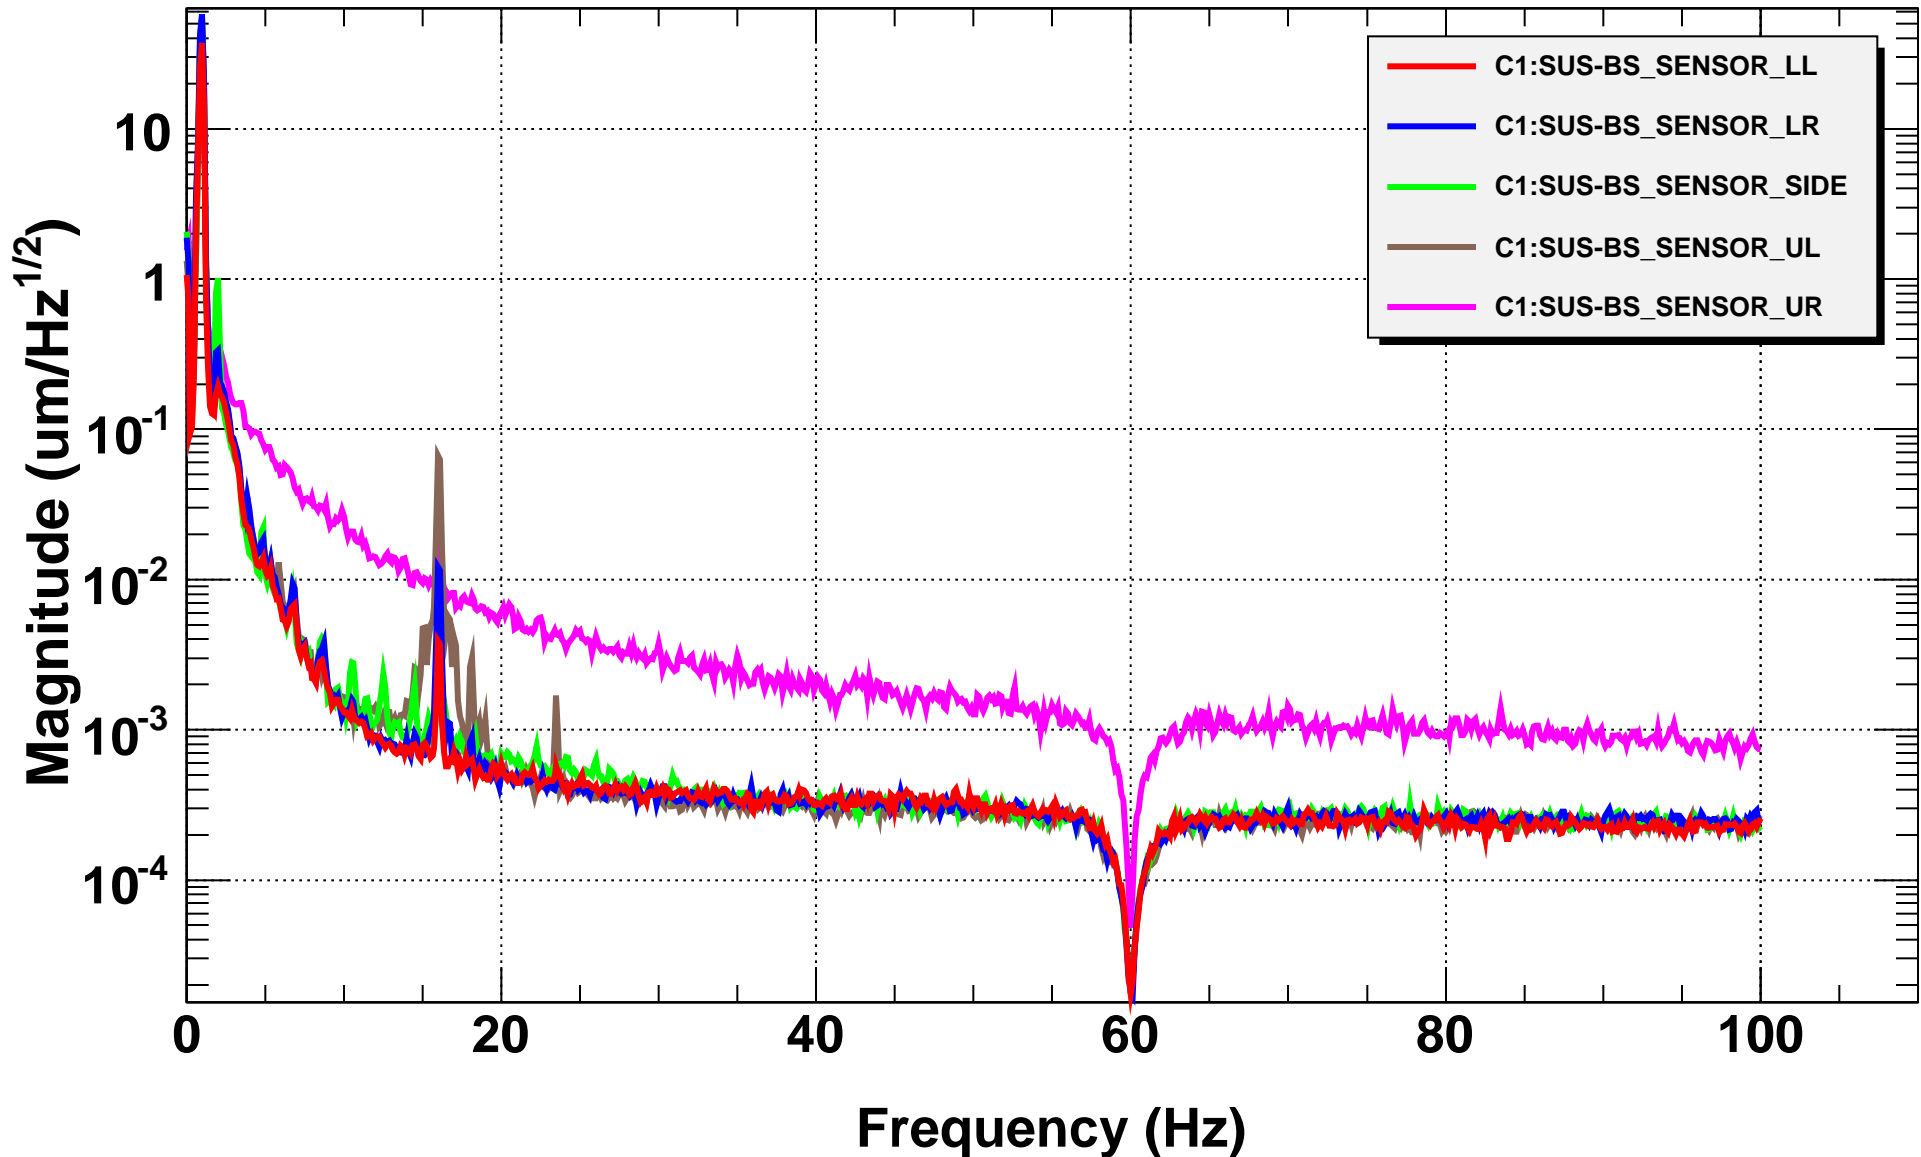

# Power spectrum

T0=14/10/2021 18:09:50

Avg=55

BW=0.1875