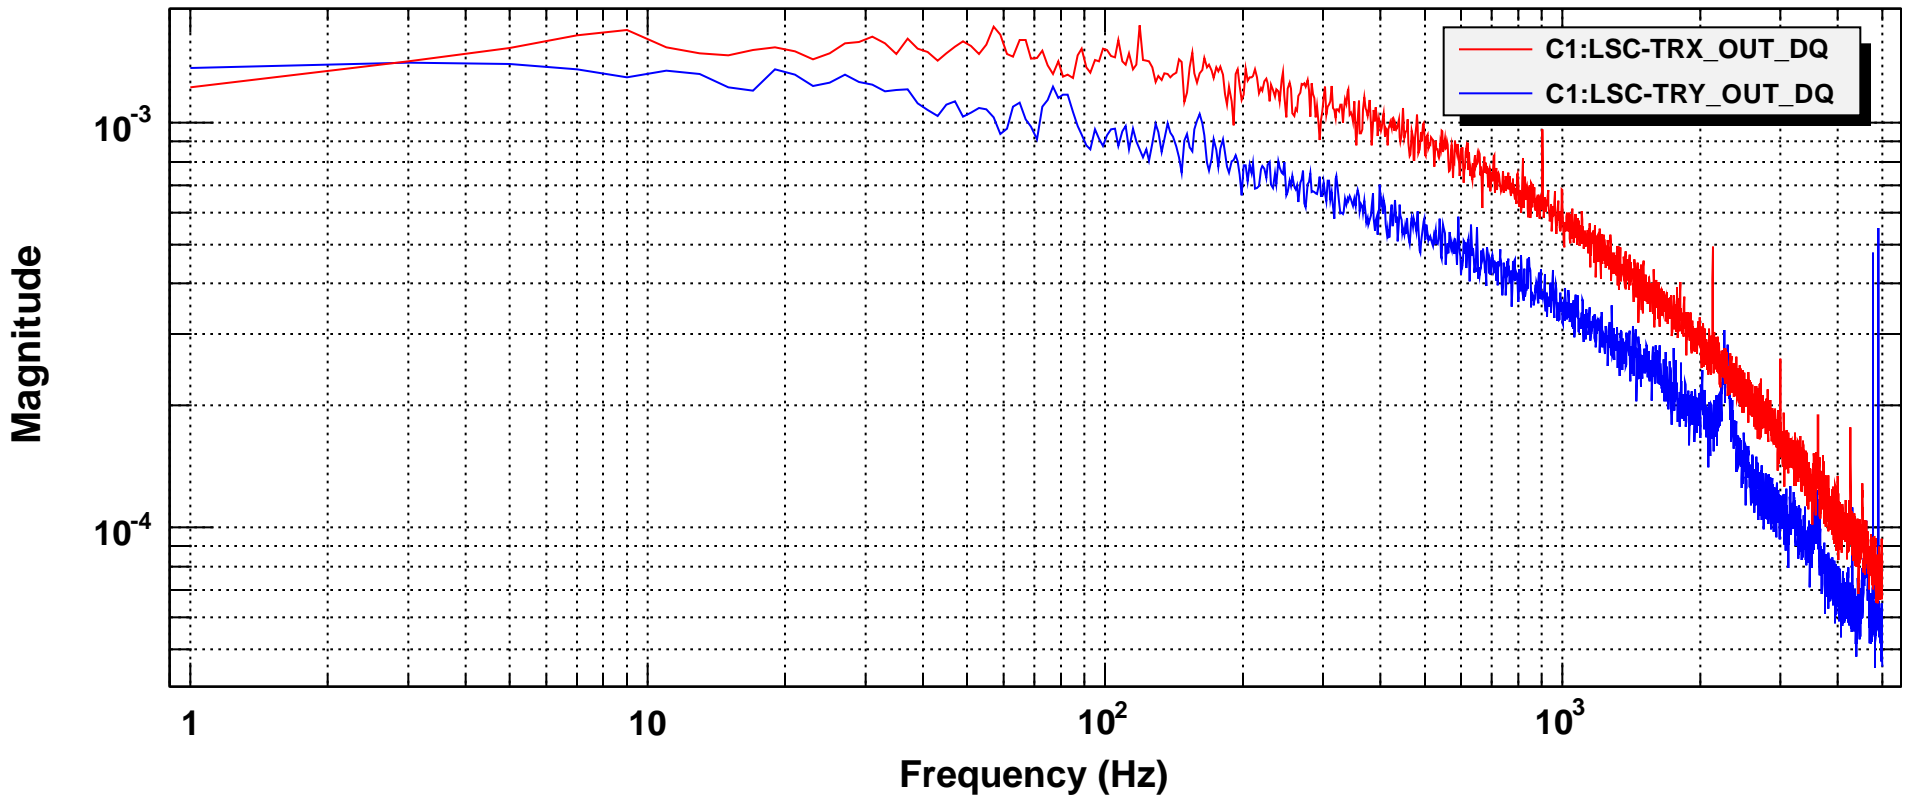

Power spectrum

T0=26/08/2021 17:21:22

Avg=50

BW=2.99999