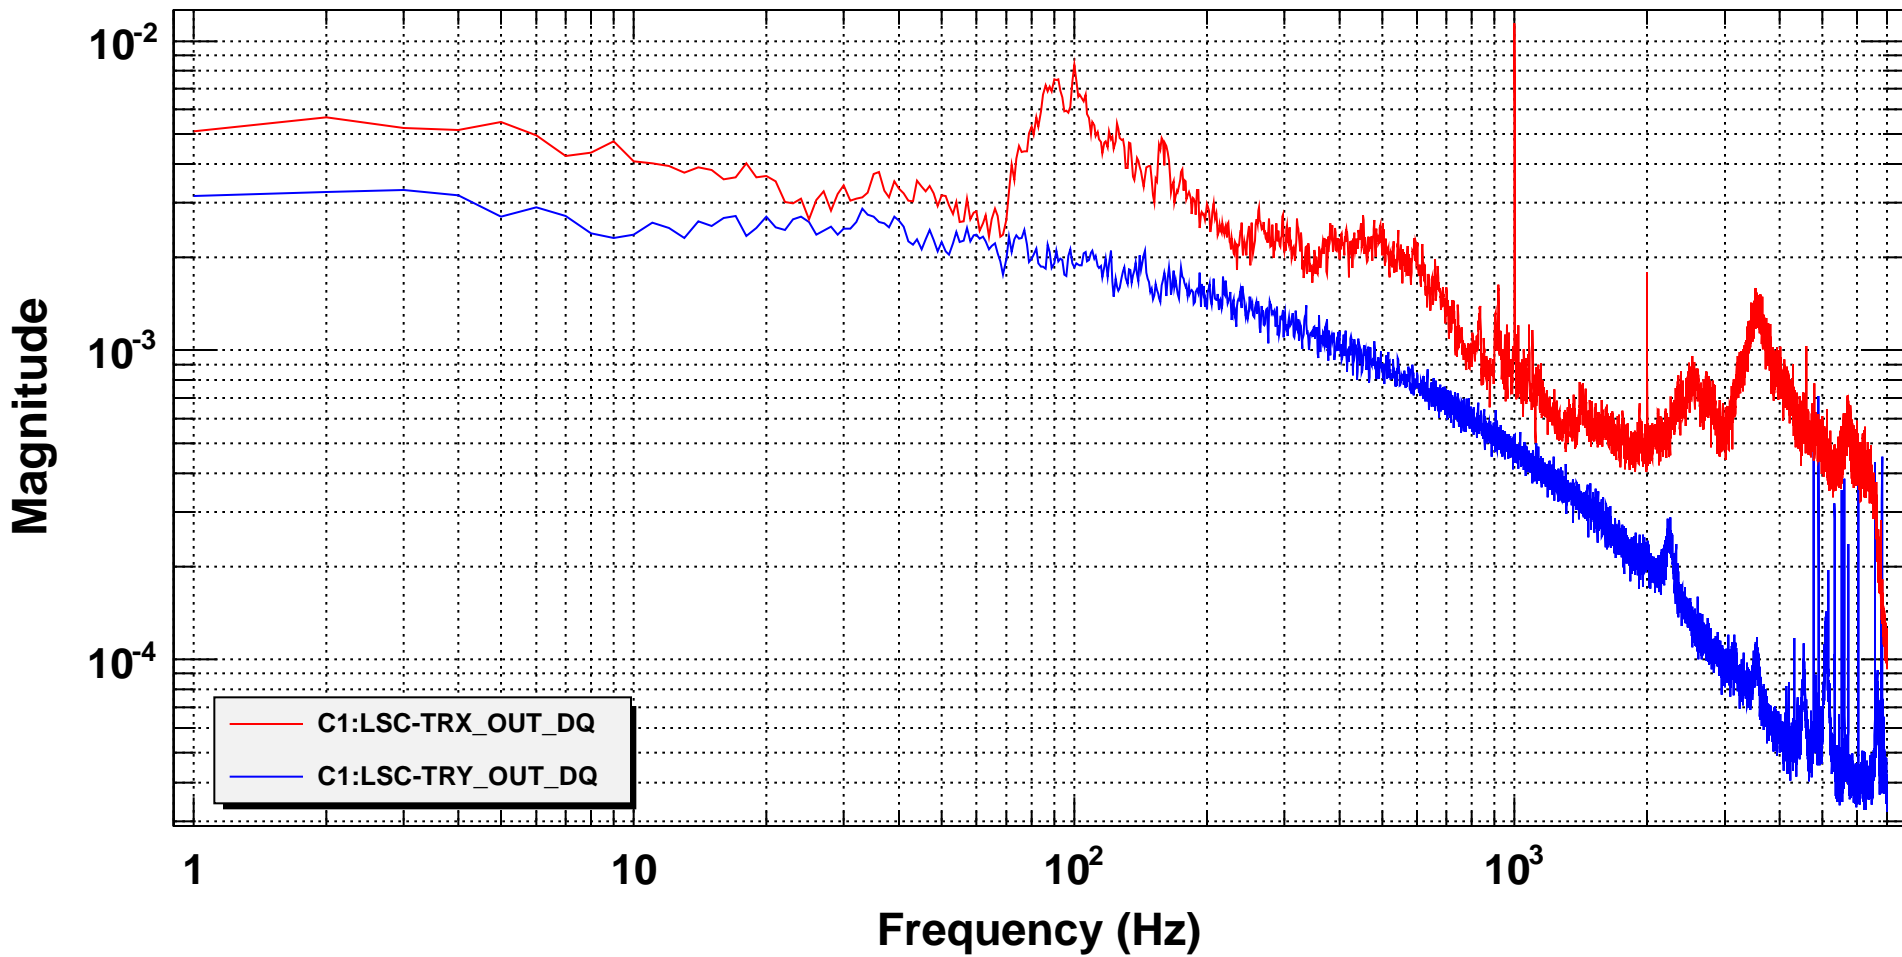

Power spectrum

T0=26/08/2021 00:41:31.02362

Avg=50

BW=1.49999