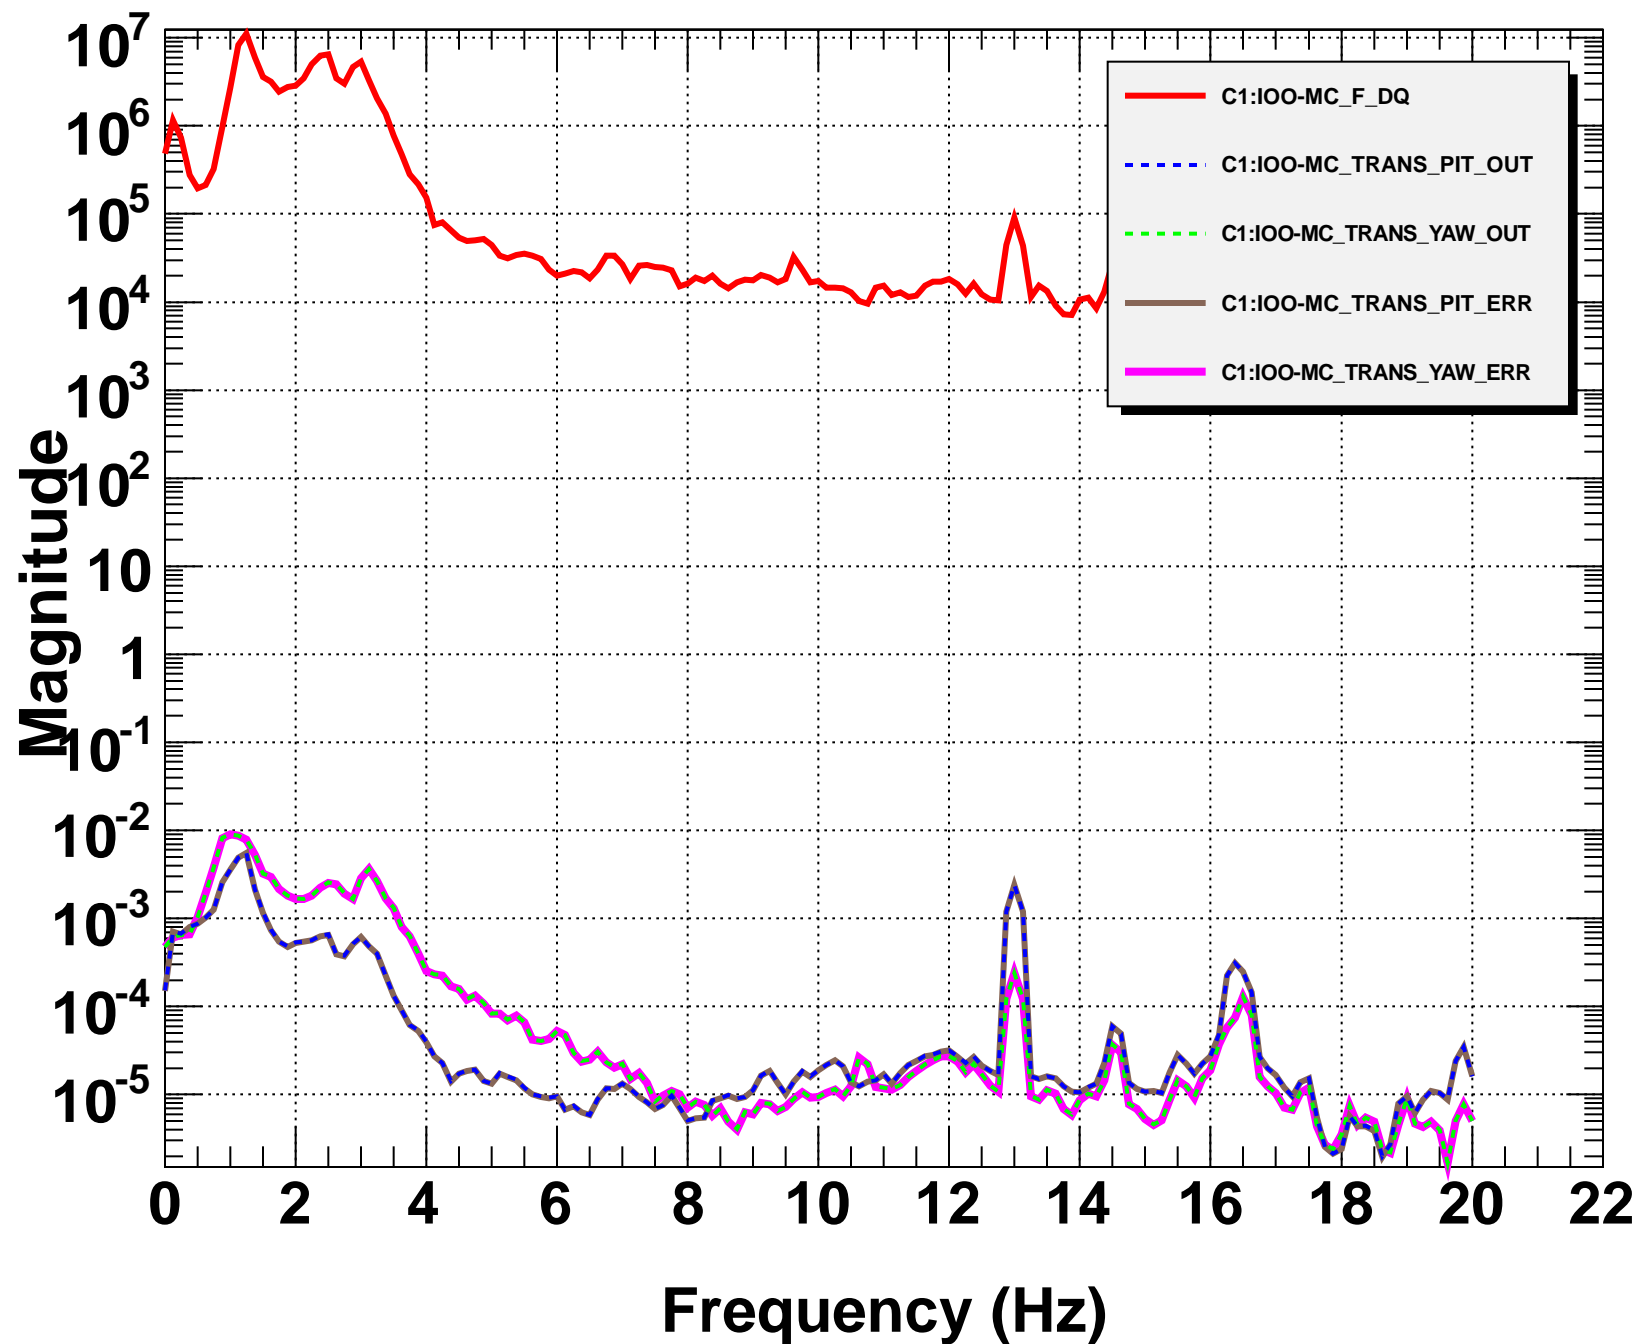

# Power spectrum

T0=01/04/2021 19:10:04 Avg=10

BW=0.1875