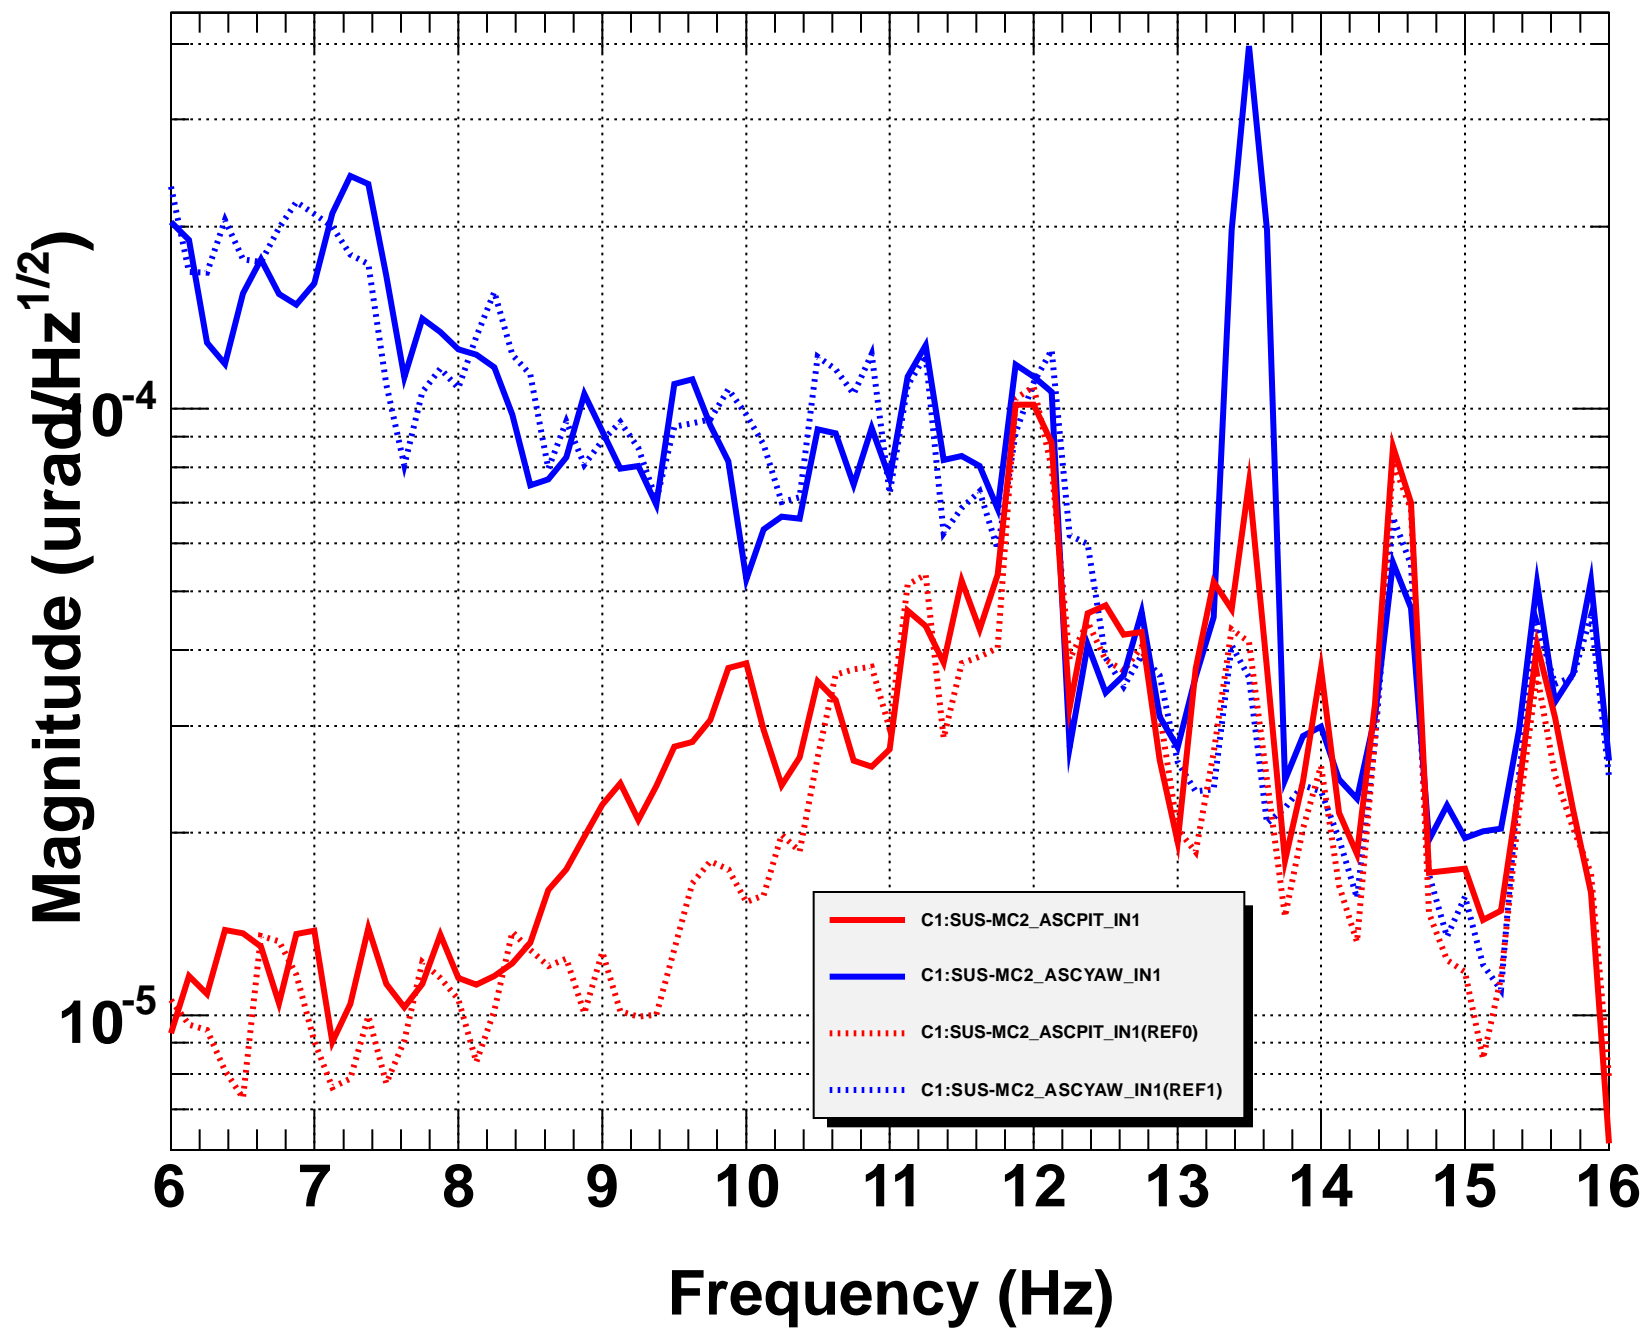

# Power spectrum

\*T0=23/03/2021 01:44:48 \*Avg=10

BW=0.1875