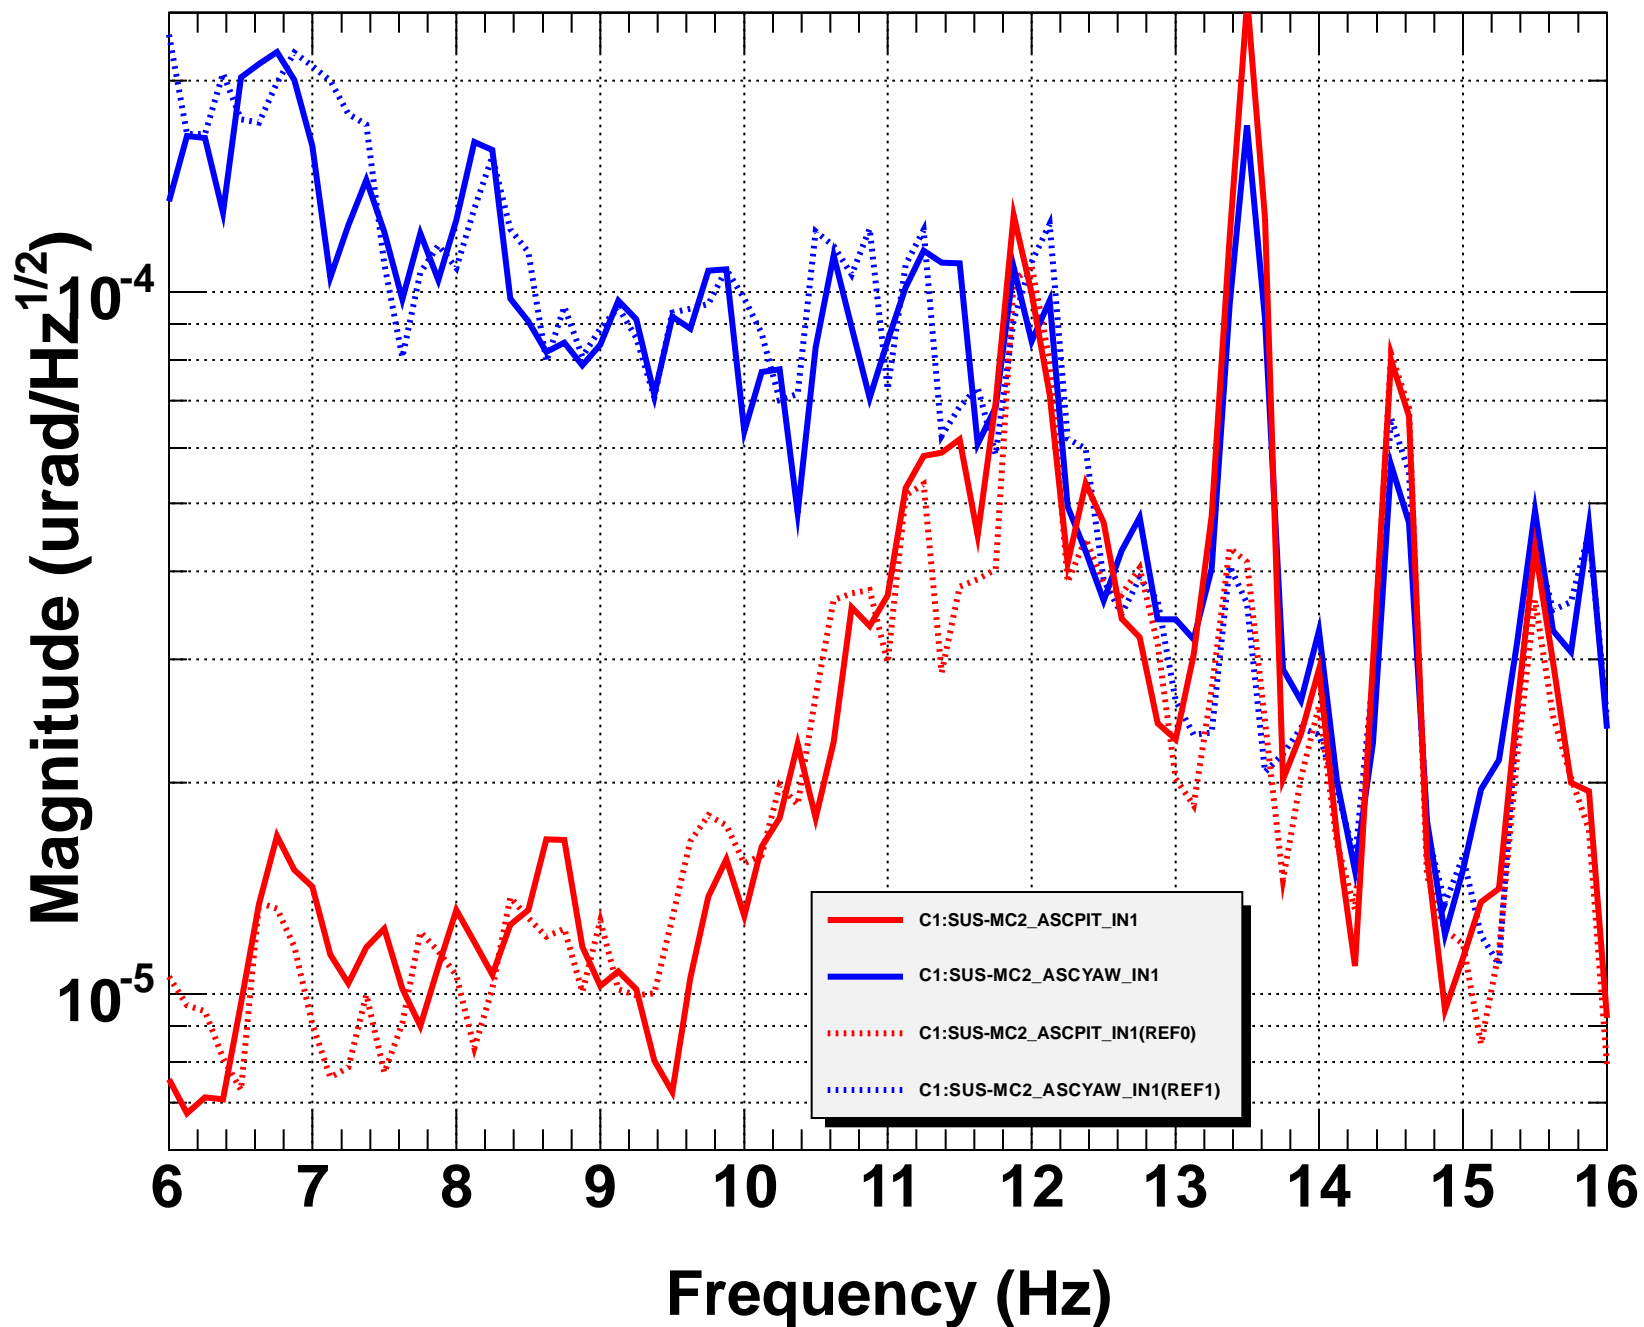

Power spectrum

*T0=23/03/2021 01:43:06 *Avg=10

BW=0.1875