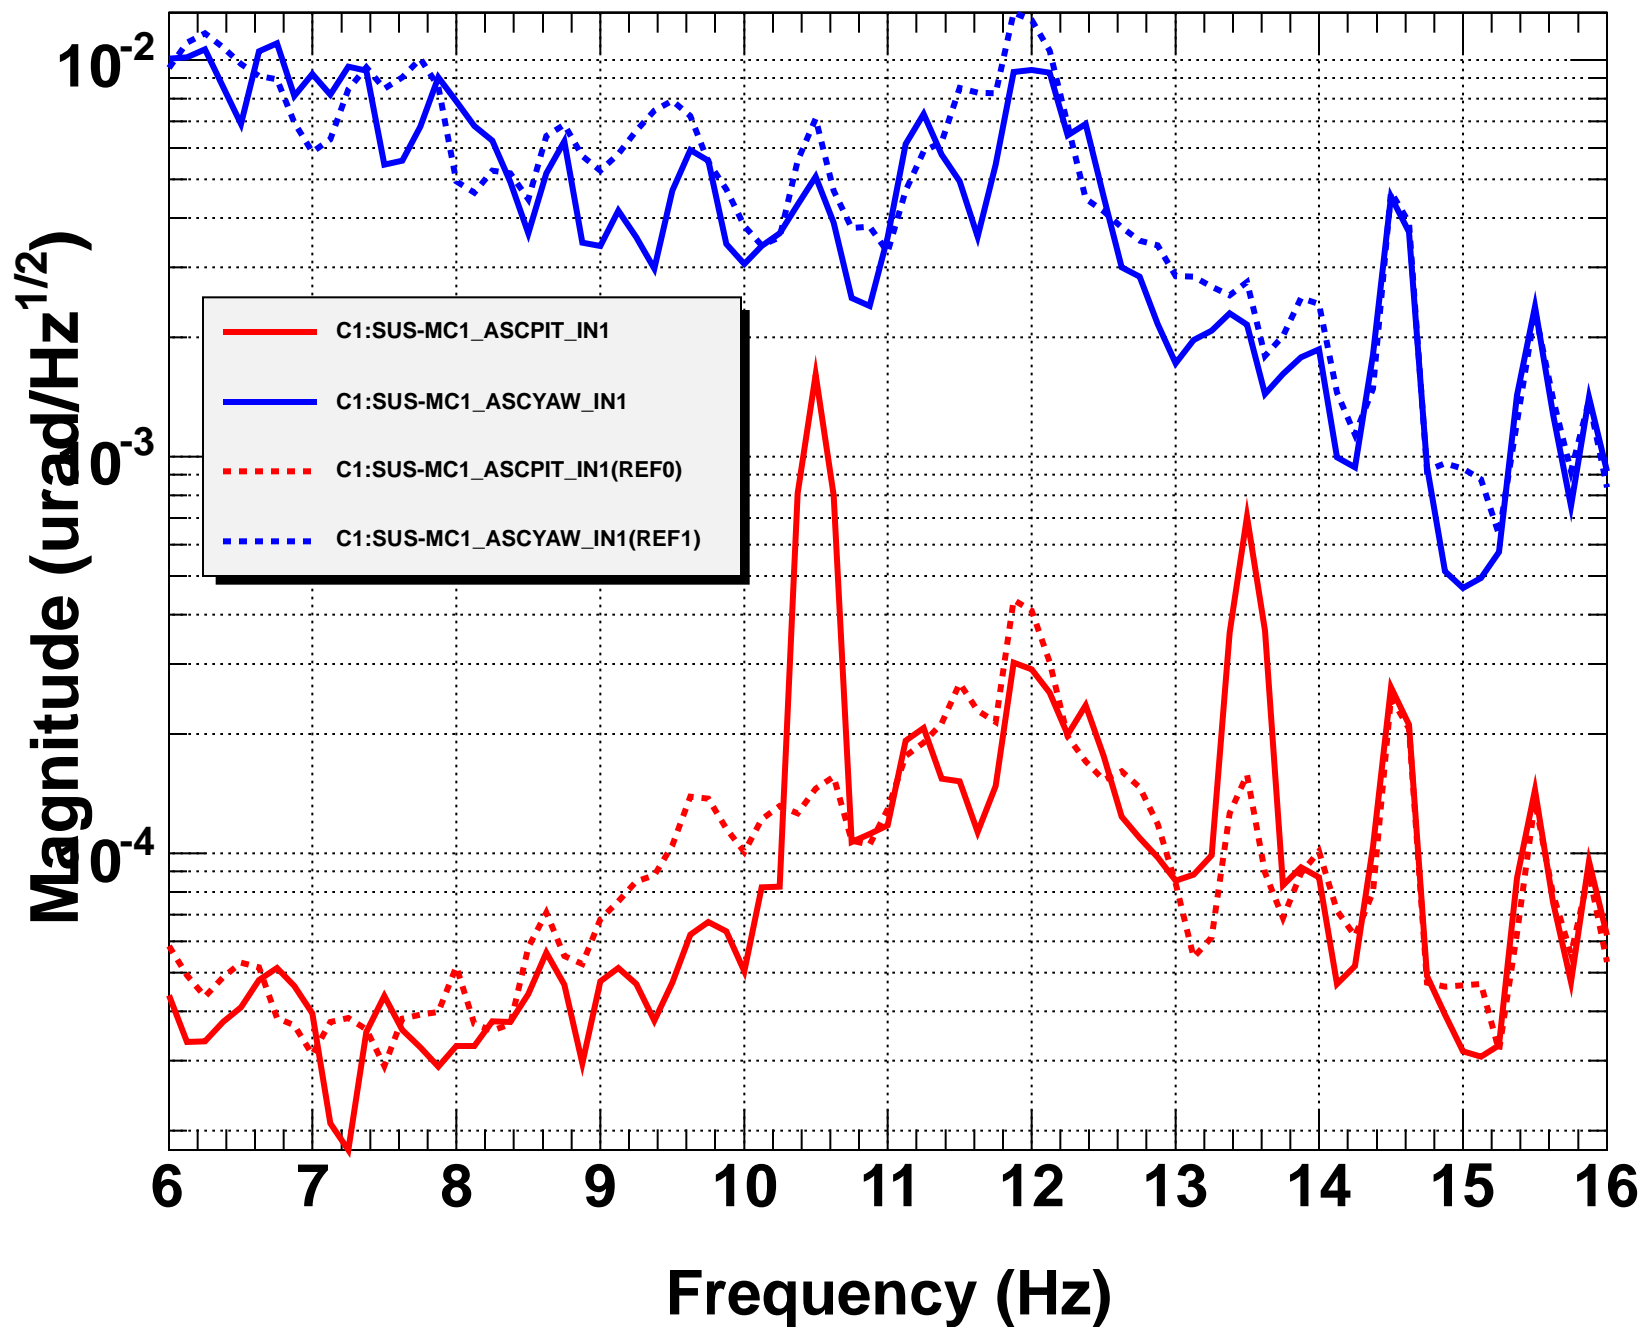

Power spectrum

*T0=23/03/2021 00:42:57 Avg=1

BW=0.1875