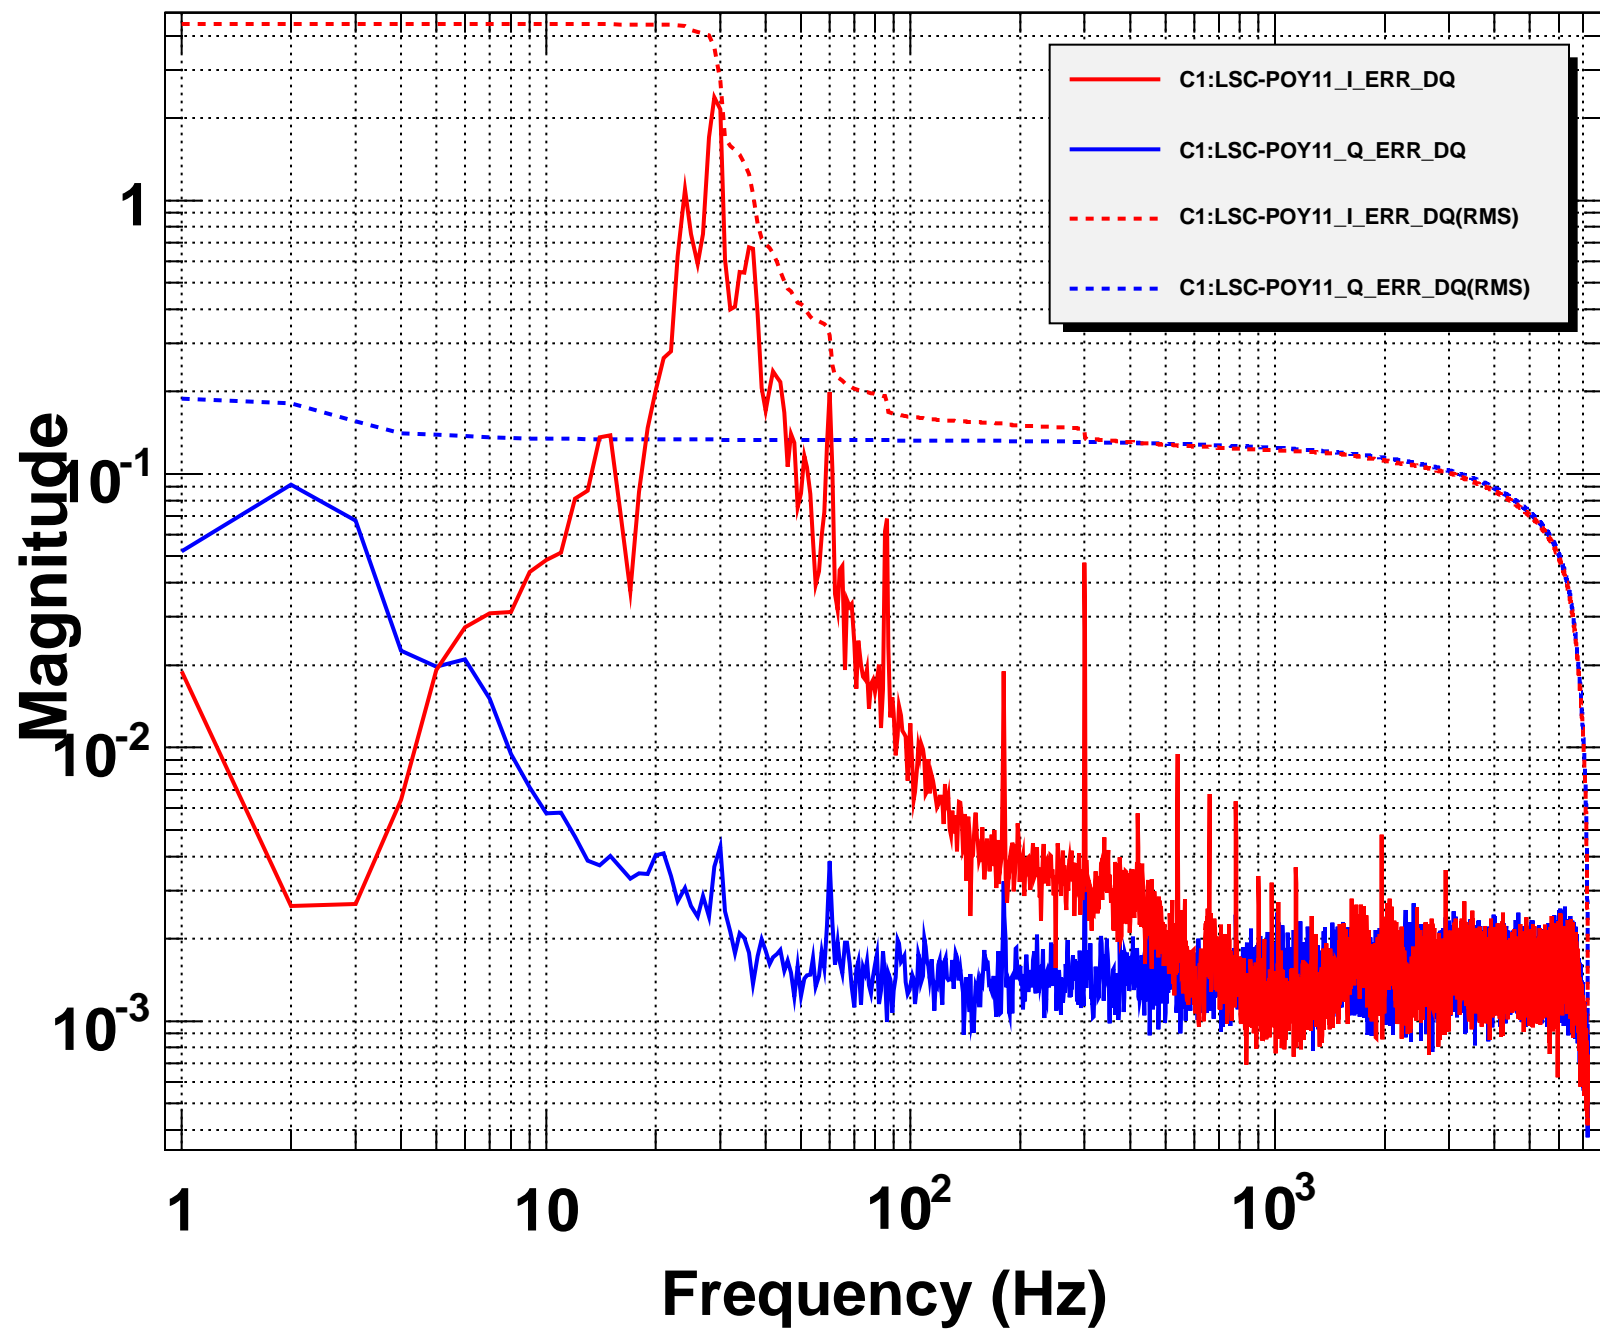

# Power spectrum

T0=04/03/2021 17:41:57 Avg=10

BW=1.49999