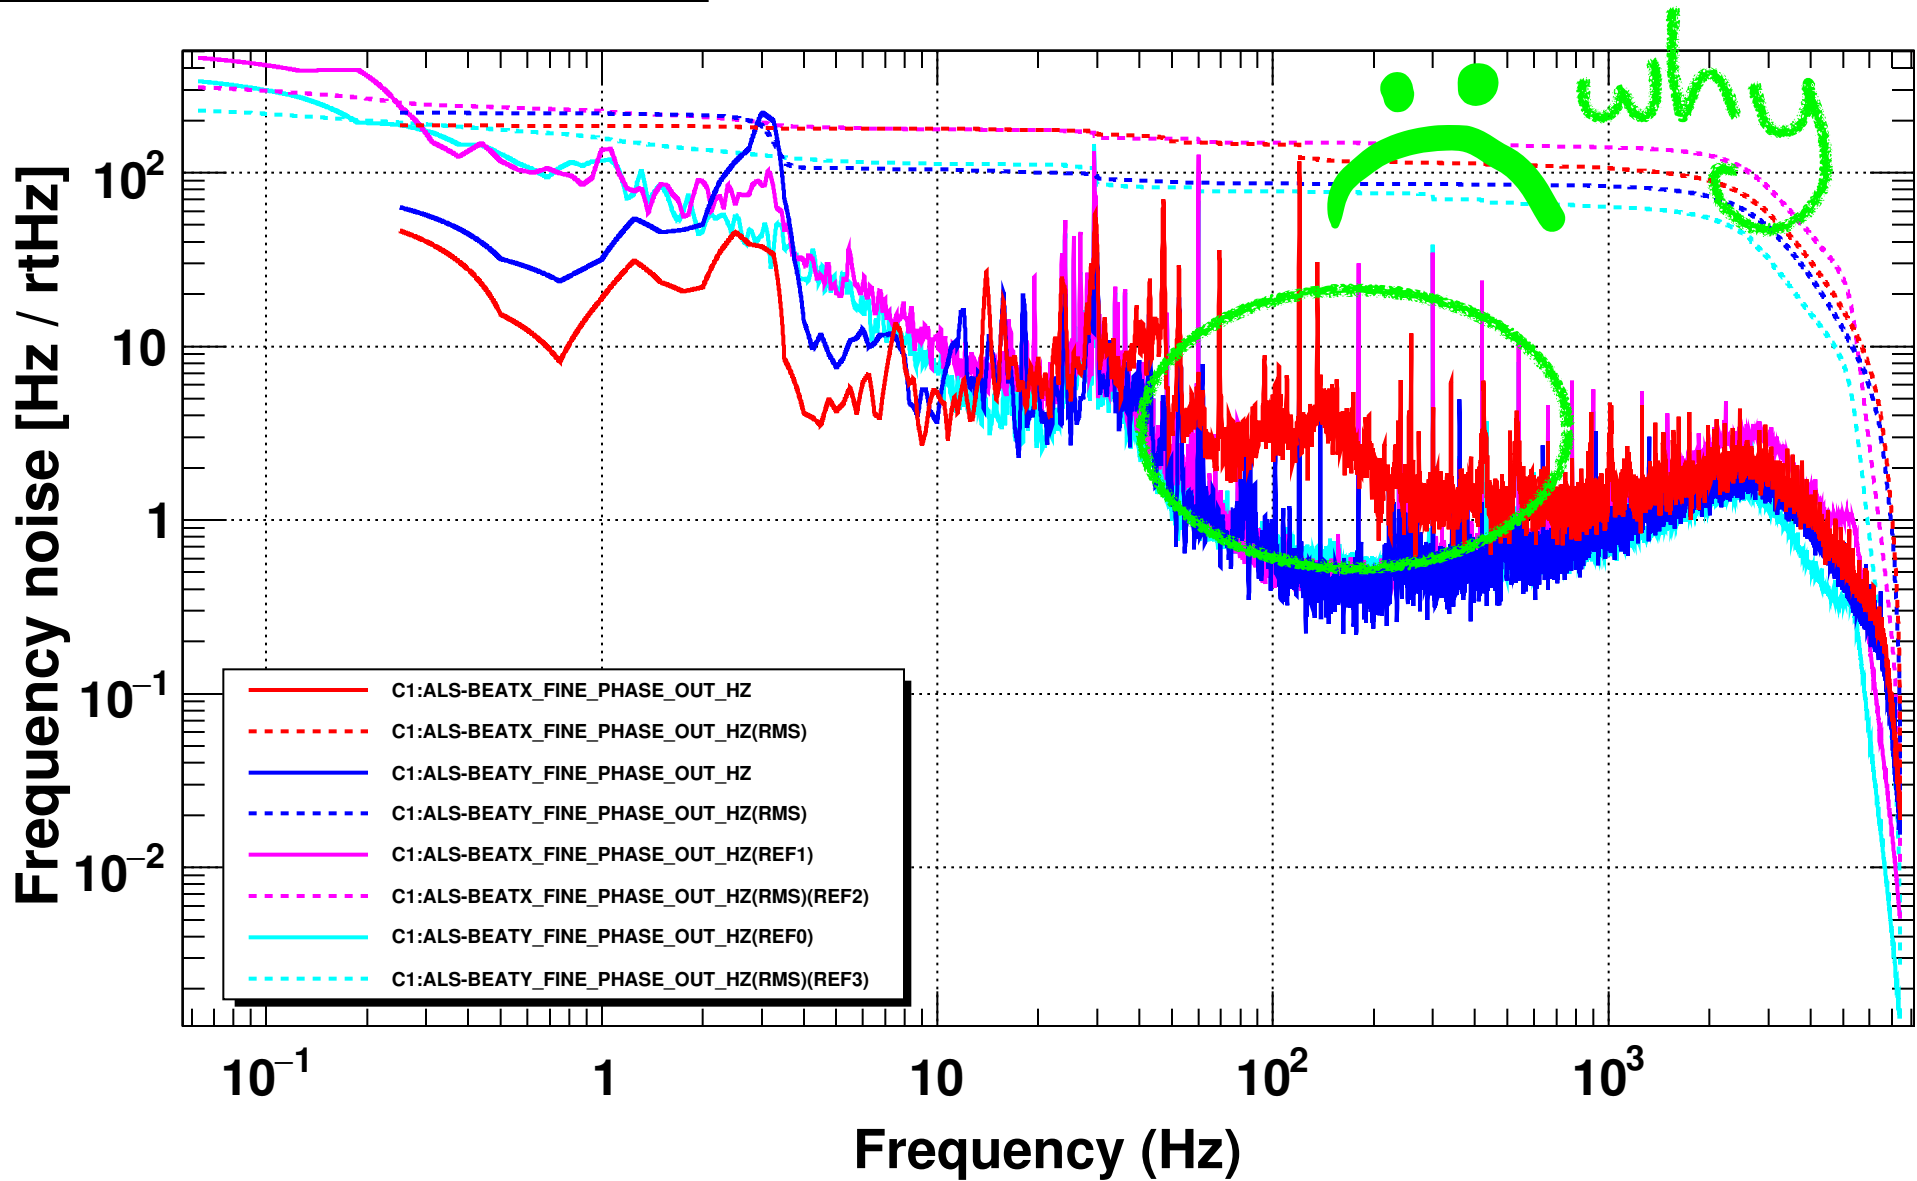

Out of loop ALS noise

*T0=18/08/2015 08:51:52

*Avg=344/Bin=11L

*BW=0.0937422