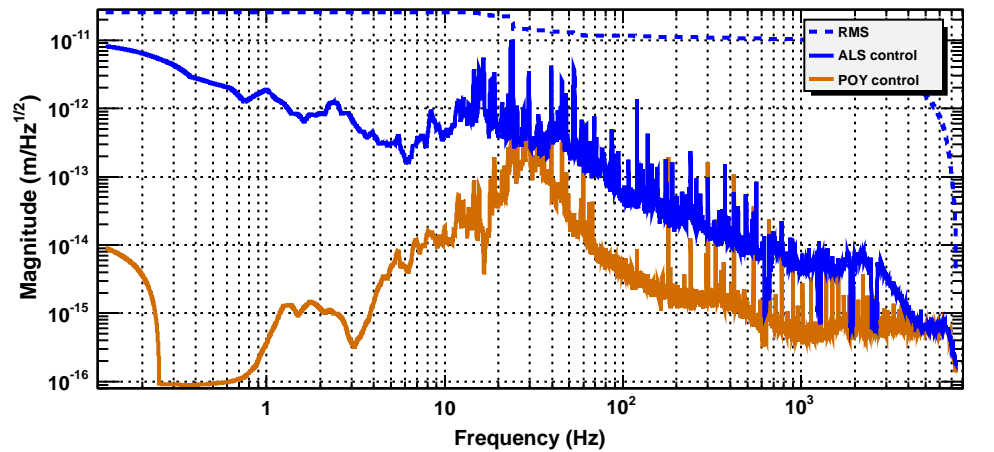

ALS X

*T0=26/11/2019 02:53:23.008483

Avg=15/Bin=5L

BW=0.187493

ALS Y

*T0=26/11/2019 02:53:23.008483

Avg=15/Bin=5L

BW=0.187493

Power spectrum

*T0=26/11/2019 02:53:23.008483

Avg=15/Bin=5L

BW=0.187493

POY11_I

*T0=26/11/2019 02:53:23.008483

Avg=15/Bin=5L

BW=0.187493