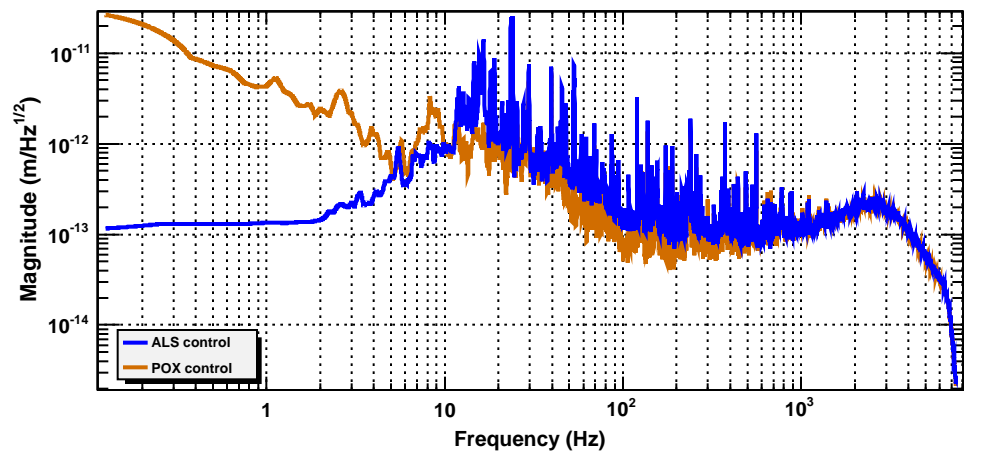

ALS X

*T0=26/11/2019 02:53:23.008483

Avg=15/Bin=5L

BW=0.187493

ALS Y

*T0=26/11/2019 02:53:23.008483

Avg=15/Bin=5L

BW=0.187493

Power spectrum

*T0=26/11/2019 02:53:23.008483

Avg=15/Bin=5L

BW=0.187493

POY11_I

*T0=26/11/2019 02:53:23.008483

Avg=15/Bin=5L

BW=0.187493