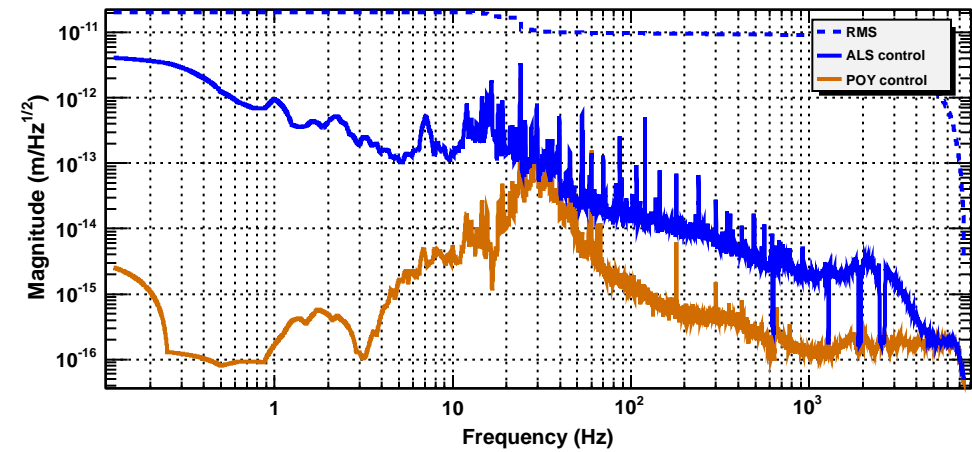

ALS X

*T0=26/11/2019 02:53:23.008483

Avg=15/Bin=5L

BW=0.187493

ALS Y

*T0=26/11/2019 02:53:23.008483

Avg=15/Bin=5L

BW=0.187493

Power spectrum

*T0=26/11/2019 02:53:23.008483

Avg=15/Bin=5L

BW=0.187493

POY11_I

*T0=26/11/2019 02:53:23.008483

Avg=15/Bin=5L

BW=0.187493