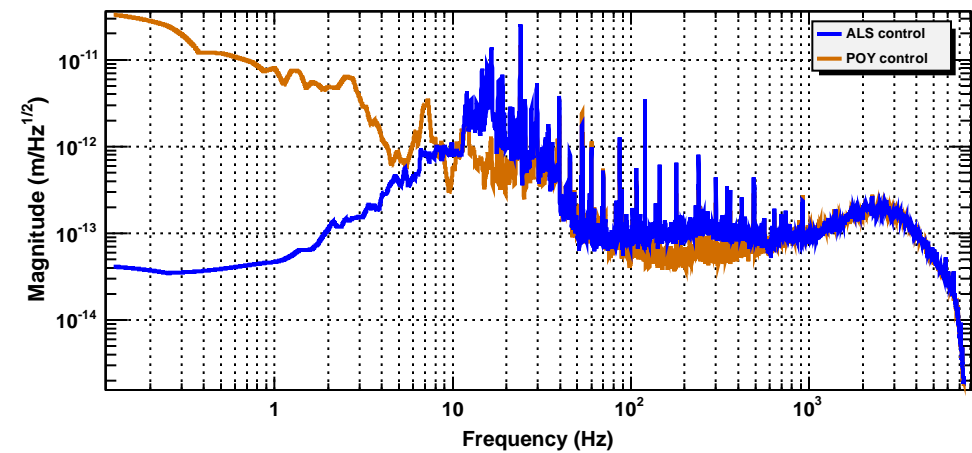

ALS X

*T0=26/11/2019 02:53:23.008483

Avg=15/Bin=5L

BW=0.187493

ALS Y

*T0=26/11/2019 02:53:23.008483

Avg=15/Bin=5L

BW=0.187493

Power spectrum

*T0=26/11/2019 02:53:23.008483

Avg=15/Bin=5L

BW=0.187493

POY11_I

*T0=26/11/2019 02:53:23.008483

Avg=15/Bin=5L

BW=0.187493