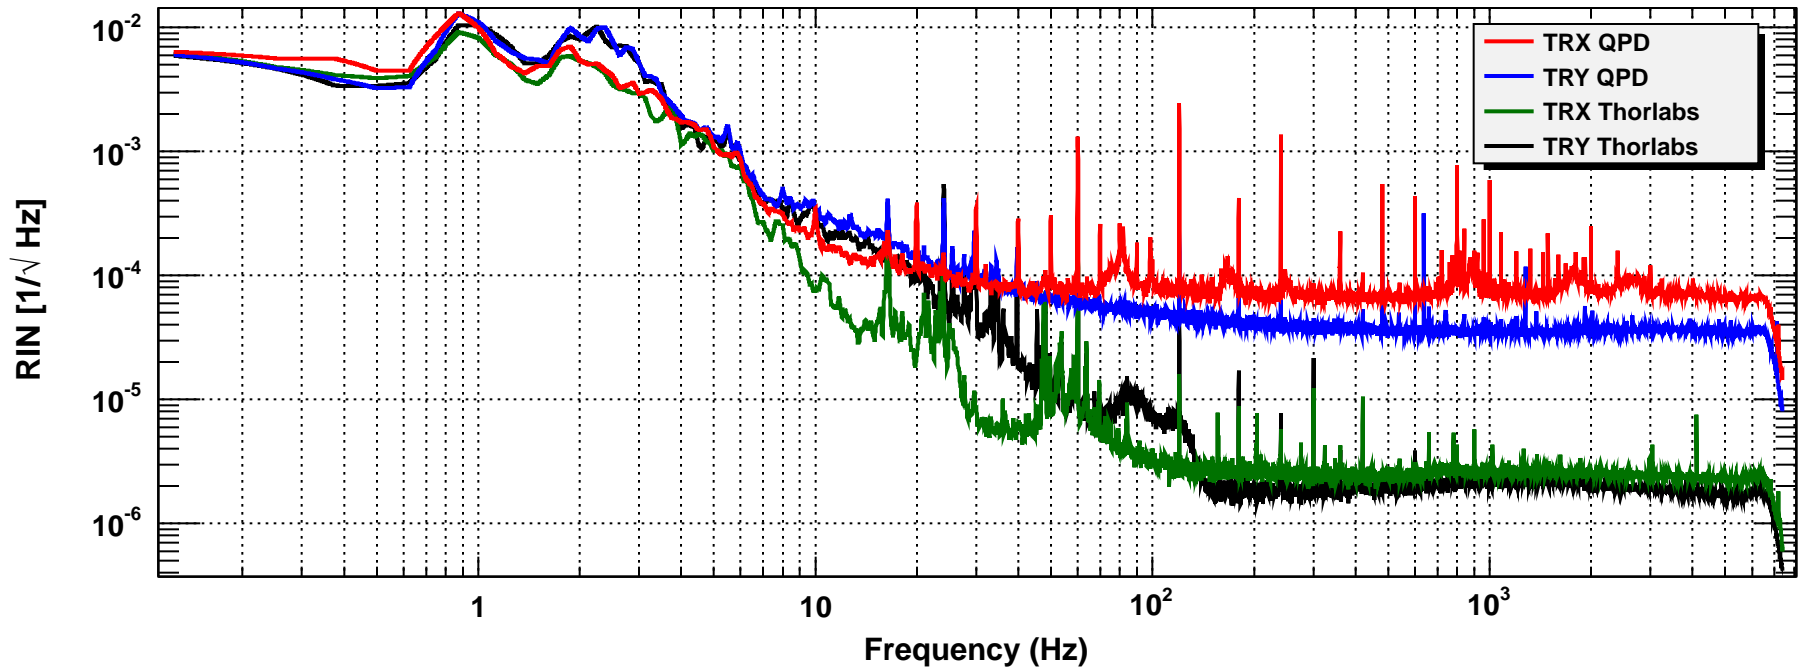

TRX/TRY RIN (POX/POY lock)

QPD angular motion