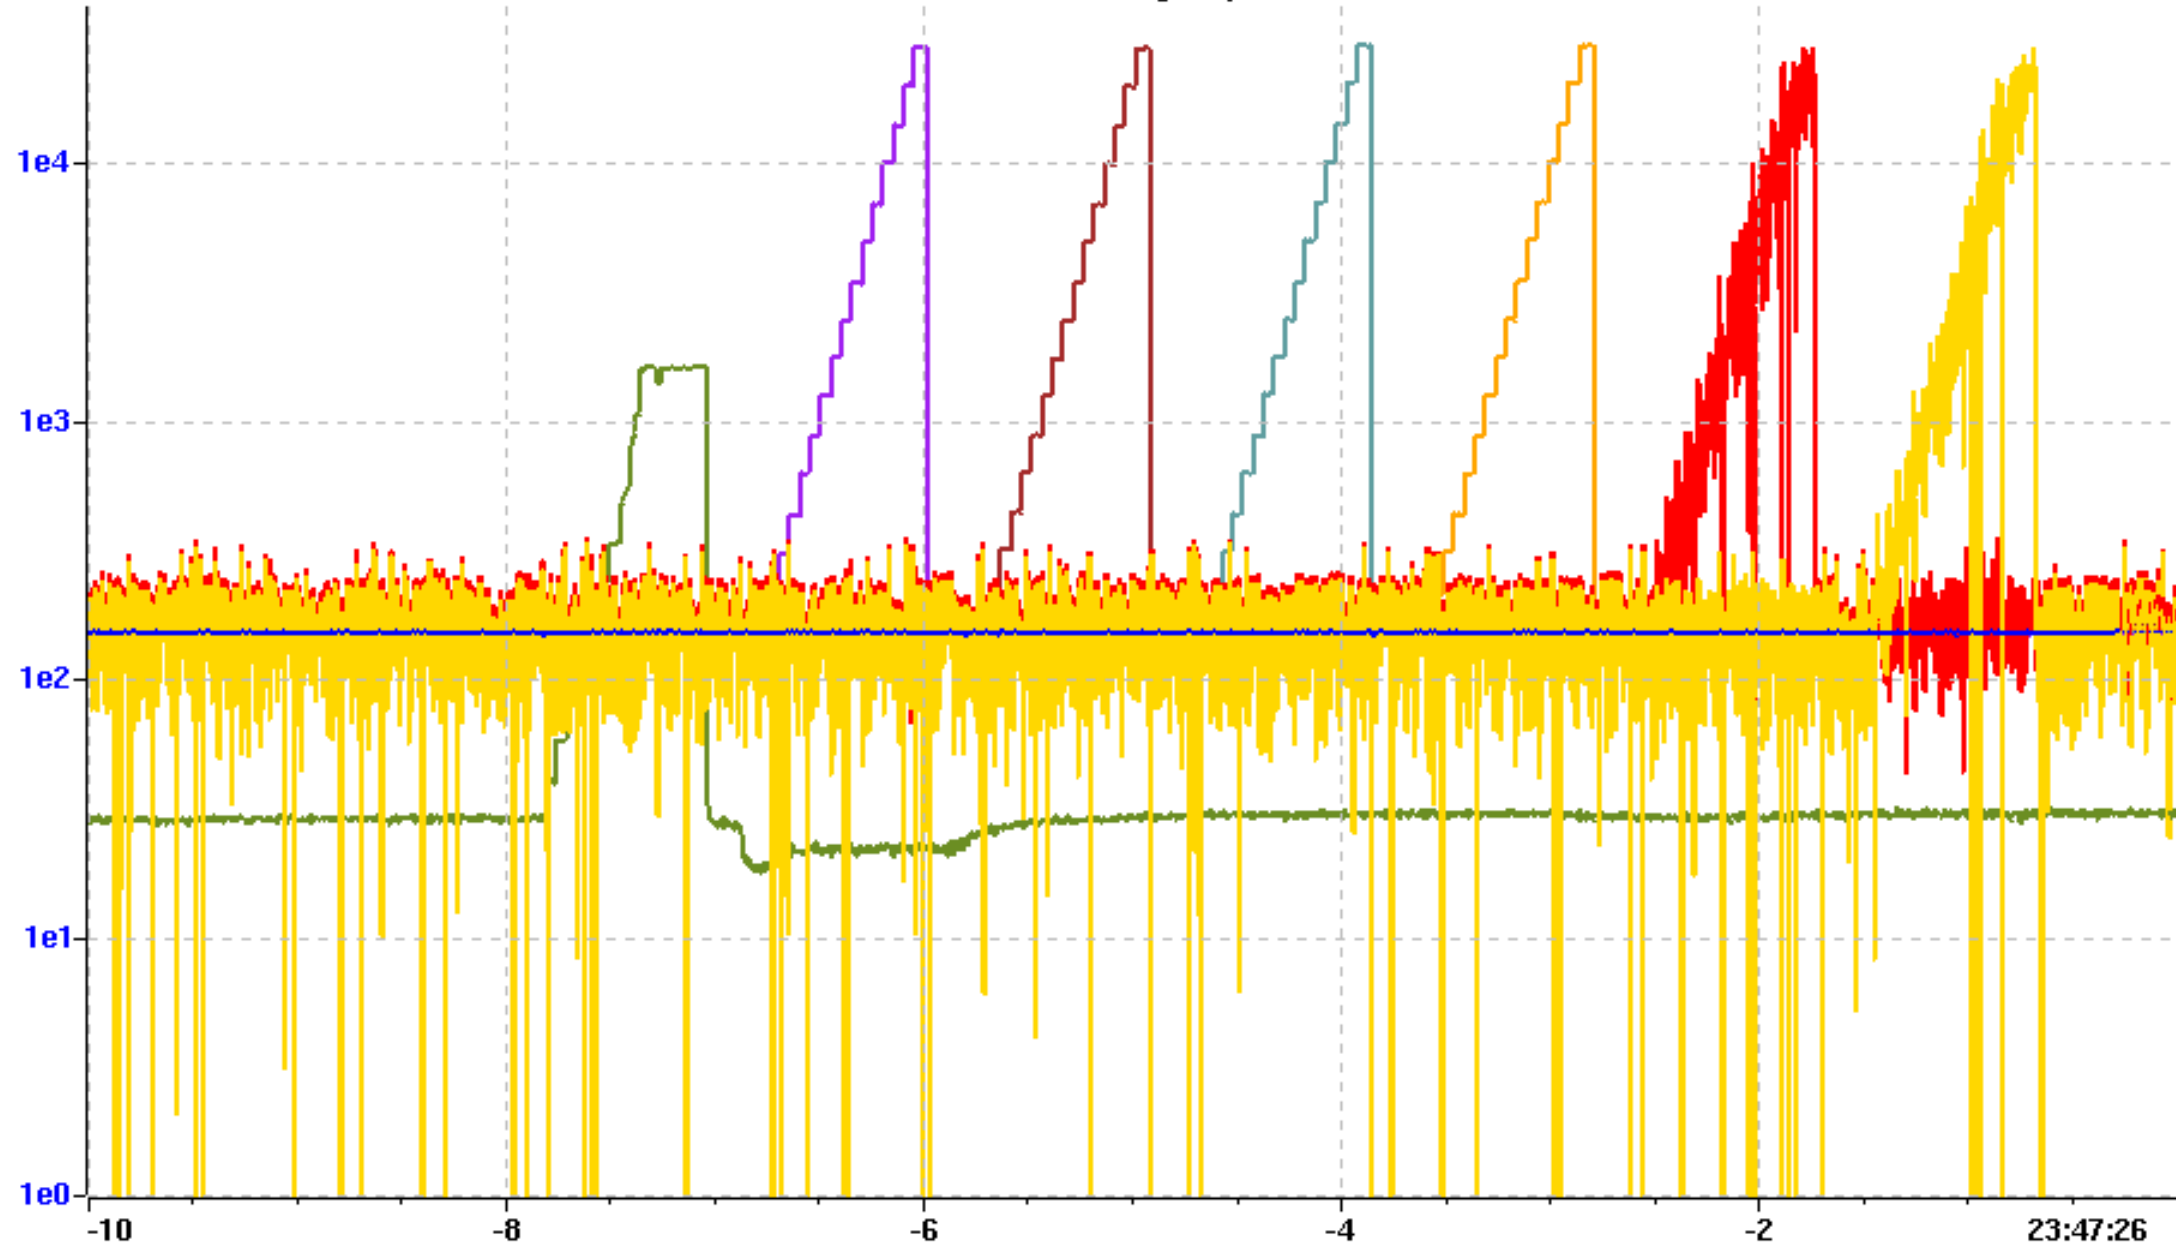

# REFLDC Whitening Filter Checkup

# POXDC Whitening Filter Checkup

whitening4.stp

- CI:LSC-CM\_SLOW\_INMON  
log10 (1, 40000) VAL=149.892
- CI:LSC-ASDC\_INMON  
log10 (1, 40000) VAL=30.6607
- CI:LSC-REFLDC\_INMON  
log10 (1, 40000) VAL=160.93
- CI:LSC-POXDC\_INMON  
log10 (1, 40000) VAL=150.129
- CI:LSC-POYDC\_INMON  
log10 (1, 40000) VAL=152.812
- CI:LSC-POPDC\_INMON  
log10 (1, 40000) VAL=150.332
- CI:X04-MADCO\_EPICS\_CH25  
log10 (1, 40000) VAL=232
- CI:X04-MADCO\_EPICS\_CH26  
log10 (1, 40000) VAL=215

(23:43:24, 261.363)

(Minutes)

23:47:26  
Sep 26, 2019

Navigation icons: left arrow, right arrow, up arrow, down arrow, double left arrow, double right arrow, double up arrow, double down arrow, zoom in (+), zoom out (-), and SCROLLING.

# POPDC Whitening Filter Checkup

whitening4.stp

- C1:LSC-CM\_SLOW\_INMON  
log10 (1, 40000) VAL=10.9549
- C1:LSC-ASDC\_INMON  
log10 (1, 40000) VAL=2.82974
- C1:LSC-REFLDC\_INMON  
log10 (1, 40000) VAL=23.9922
- C1:LSC-POXDC\_INMON  
log10 (1, 40000) VAL=12.5793
- C1:LSC-POYDC\_INMON  
log10 (1, 40000) VAL=52.6249
- C1:LSC-POPDC\_INMON  
log10 (1, 40000) VAL=8.69008
- C1:X04-MADCO\_EPICS\_CH25  
log10 (1, 40000) VAL=44
- C1:X04-MADCO\_EPICS\_CH26  
log10 (1, 40000) VAL=24