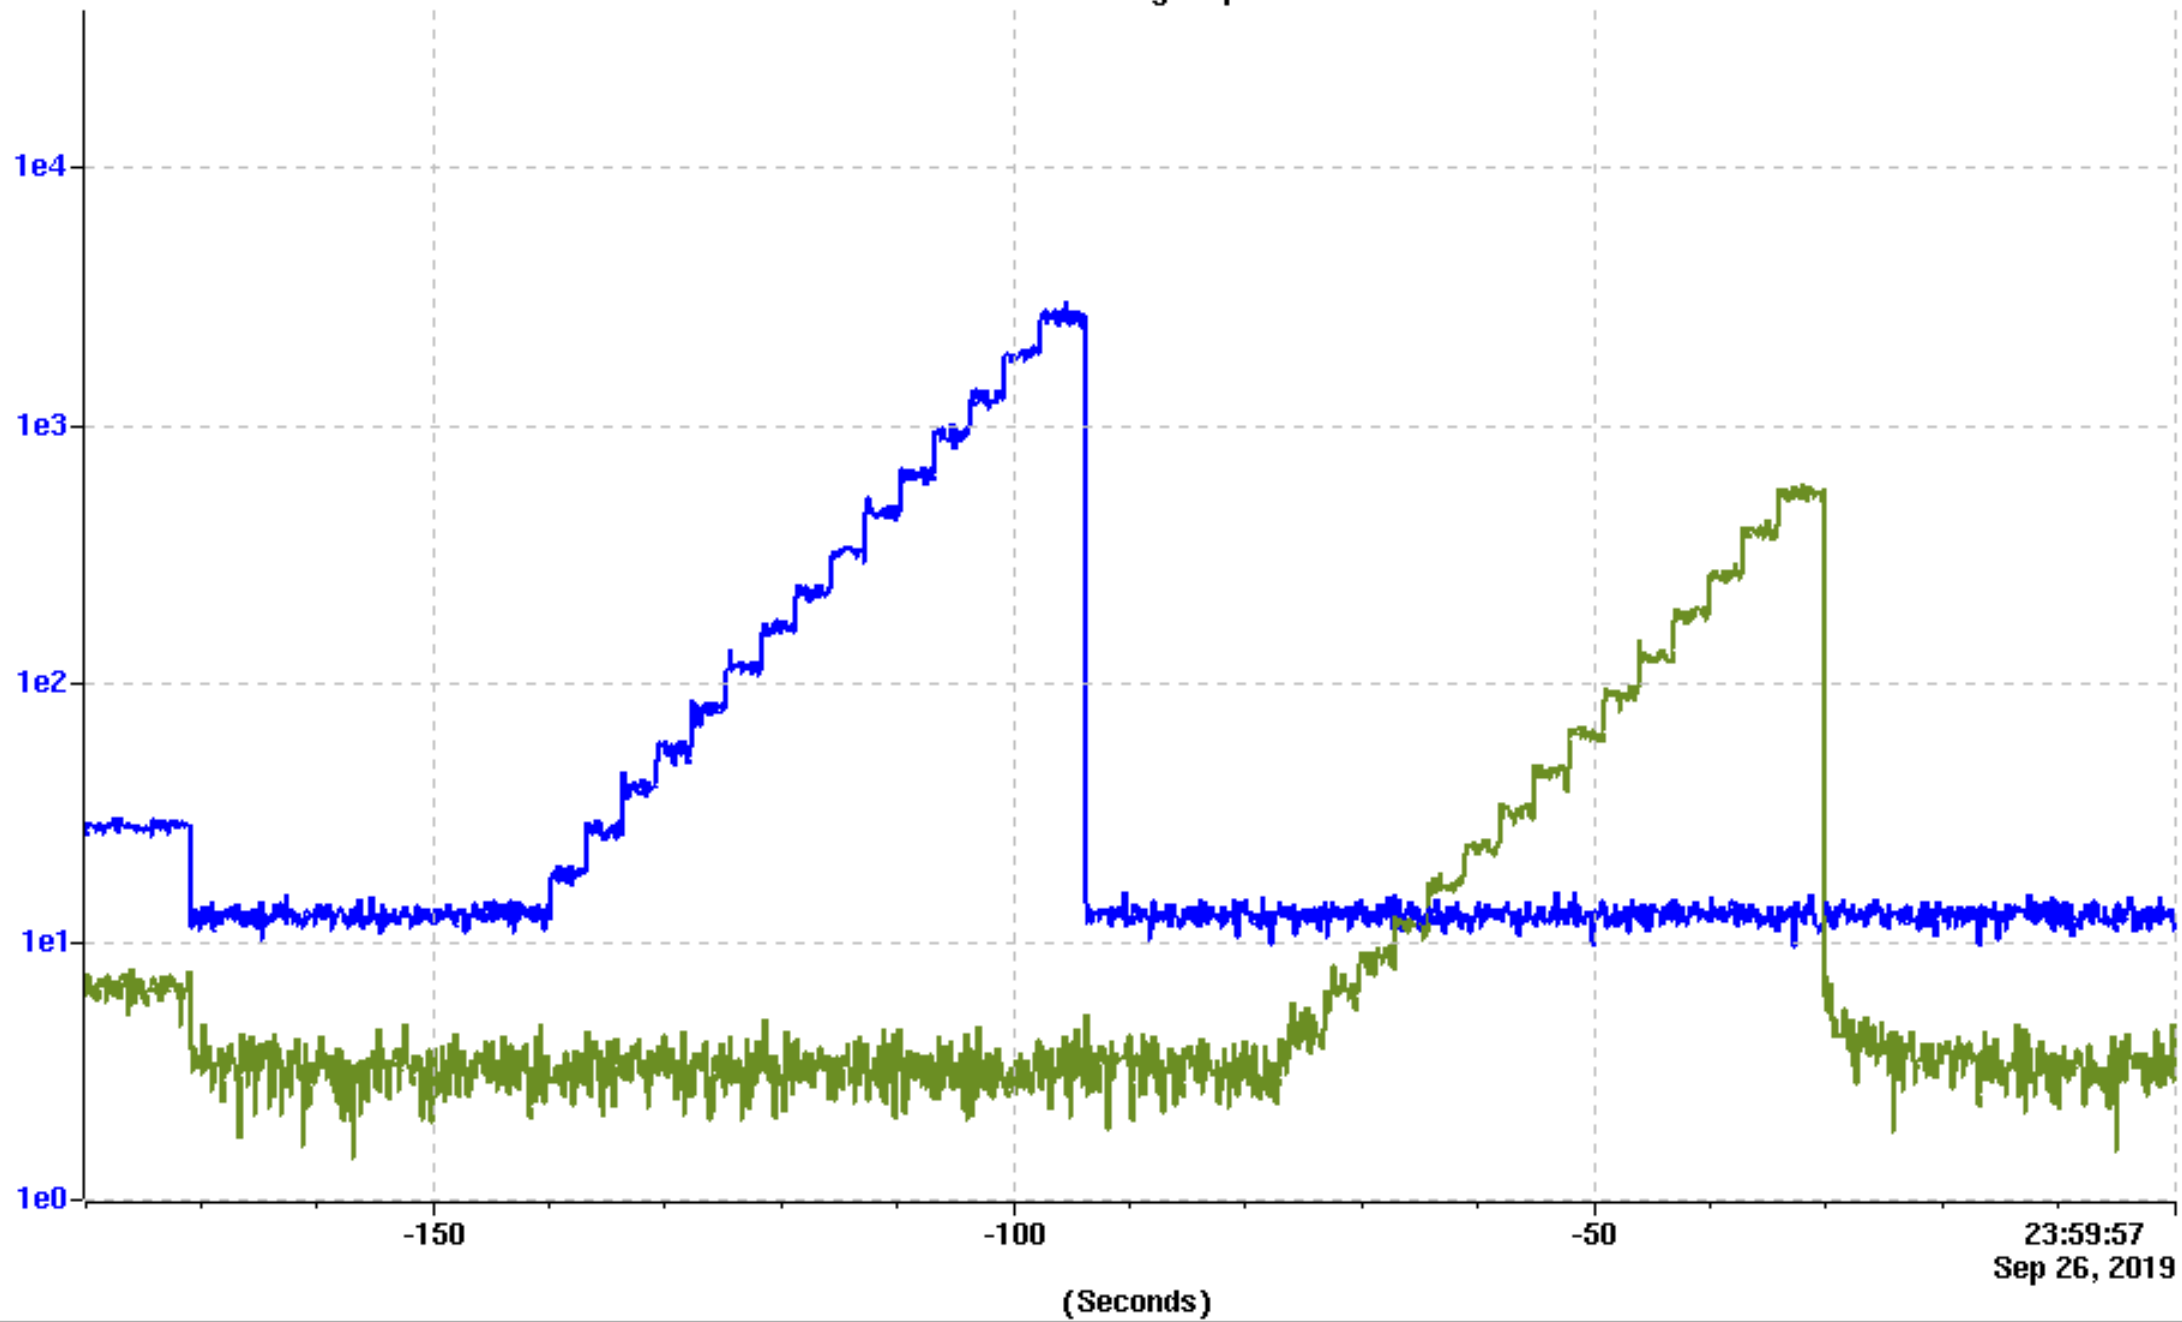

# POXDC Whitening Filter Checkup

whitening4.stp

- CI:LSC-CM\_SLOW\_INMON  
log10 (1, 40000) VAL=149.892
- CI:LSC-ASDC\_INMON  
log10 (1, 40000) VAL=30.6607
- CI:LSC-REFLDC\_INMON  
log10 (1, 40000) VAL=160.93
- CI:LSC-POXDC\_INMON  
log10 (1, 40000) VAL=150.129
- CI:LSC-POYDC\_INMON  
log10 (1, 40000) VAL=152.812
- CI:LSC-POPDC\_INMON  
log10 (1, 40000) VAL=150.332
- CI:X04-MADCO\_EPICS\_CH25  
log10 (1, 40000) VAL=232
- CI:X04-MADCO\_EPICS\_CH26  
log10 (1, 40000) VAL=215

(23:43:24, 261.363)

(Minutes)

23:47:26  
Sep 26, 2019

Navigation icons: left arrow, right arrow, up arrow, down arrow, double left arrow, double right arrow, double up arrow, double down arrow, zoom in (+), zoom out (-), and SCROLLING.

# POPDC Whitening Filter Checkup

whitening4.stp

- C1:LSC-CM\_SLOW\_INMON  
log10 (1, 40000) VAL=10.9549
- C1:LSC-ASDC\_INMON  
log10 (1, 40000) VAL=2.82974
- C1:LSC-REFLDC\_INMON  
log10 (1, 40000) VAL=23.9922
- C1:LSC-POXDC\_INMON  
log10 (1, 40000) VAL=12.5793
- C1:LSC-POYDC\_INMON  
log10 (1, 40000) VAL=52.6249
- C1:LSC-POPDC\_INMON  
log10 (1, 40000) VAL=8.69008
- C1:X04-MADCO\_EPICS\_CH25  
log10 (1, 40000) VAL=44
- C1:X04-MADCO\_EPICS\_CH26  
log10 (1, 40000) VAL=24