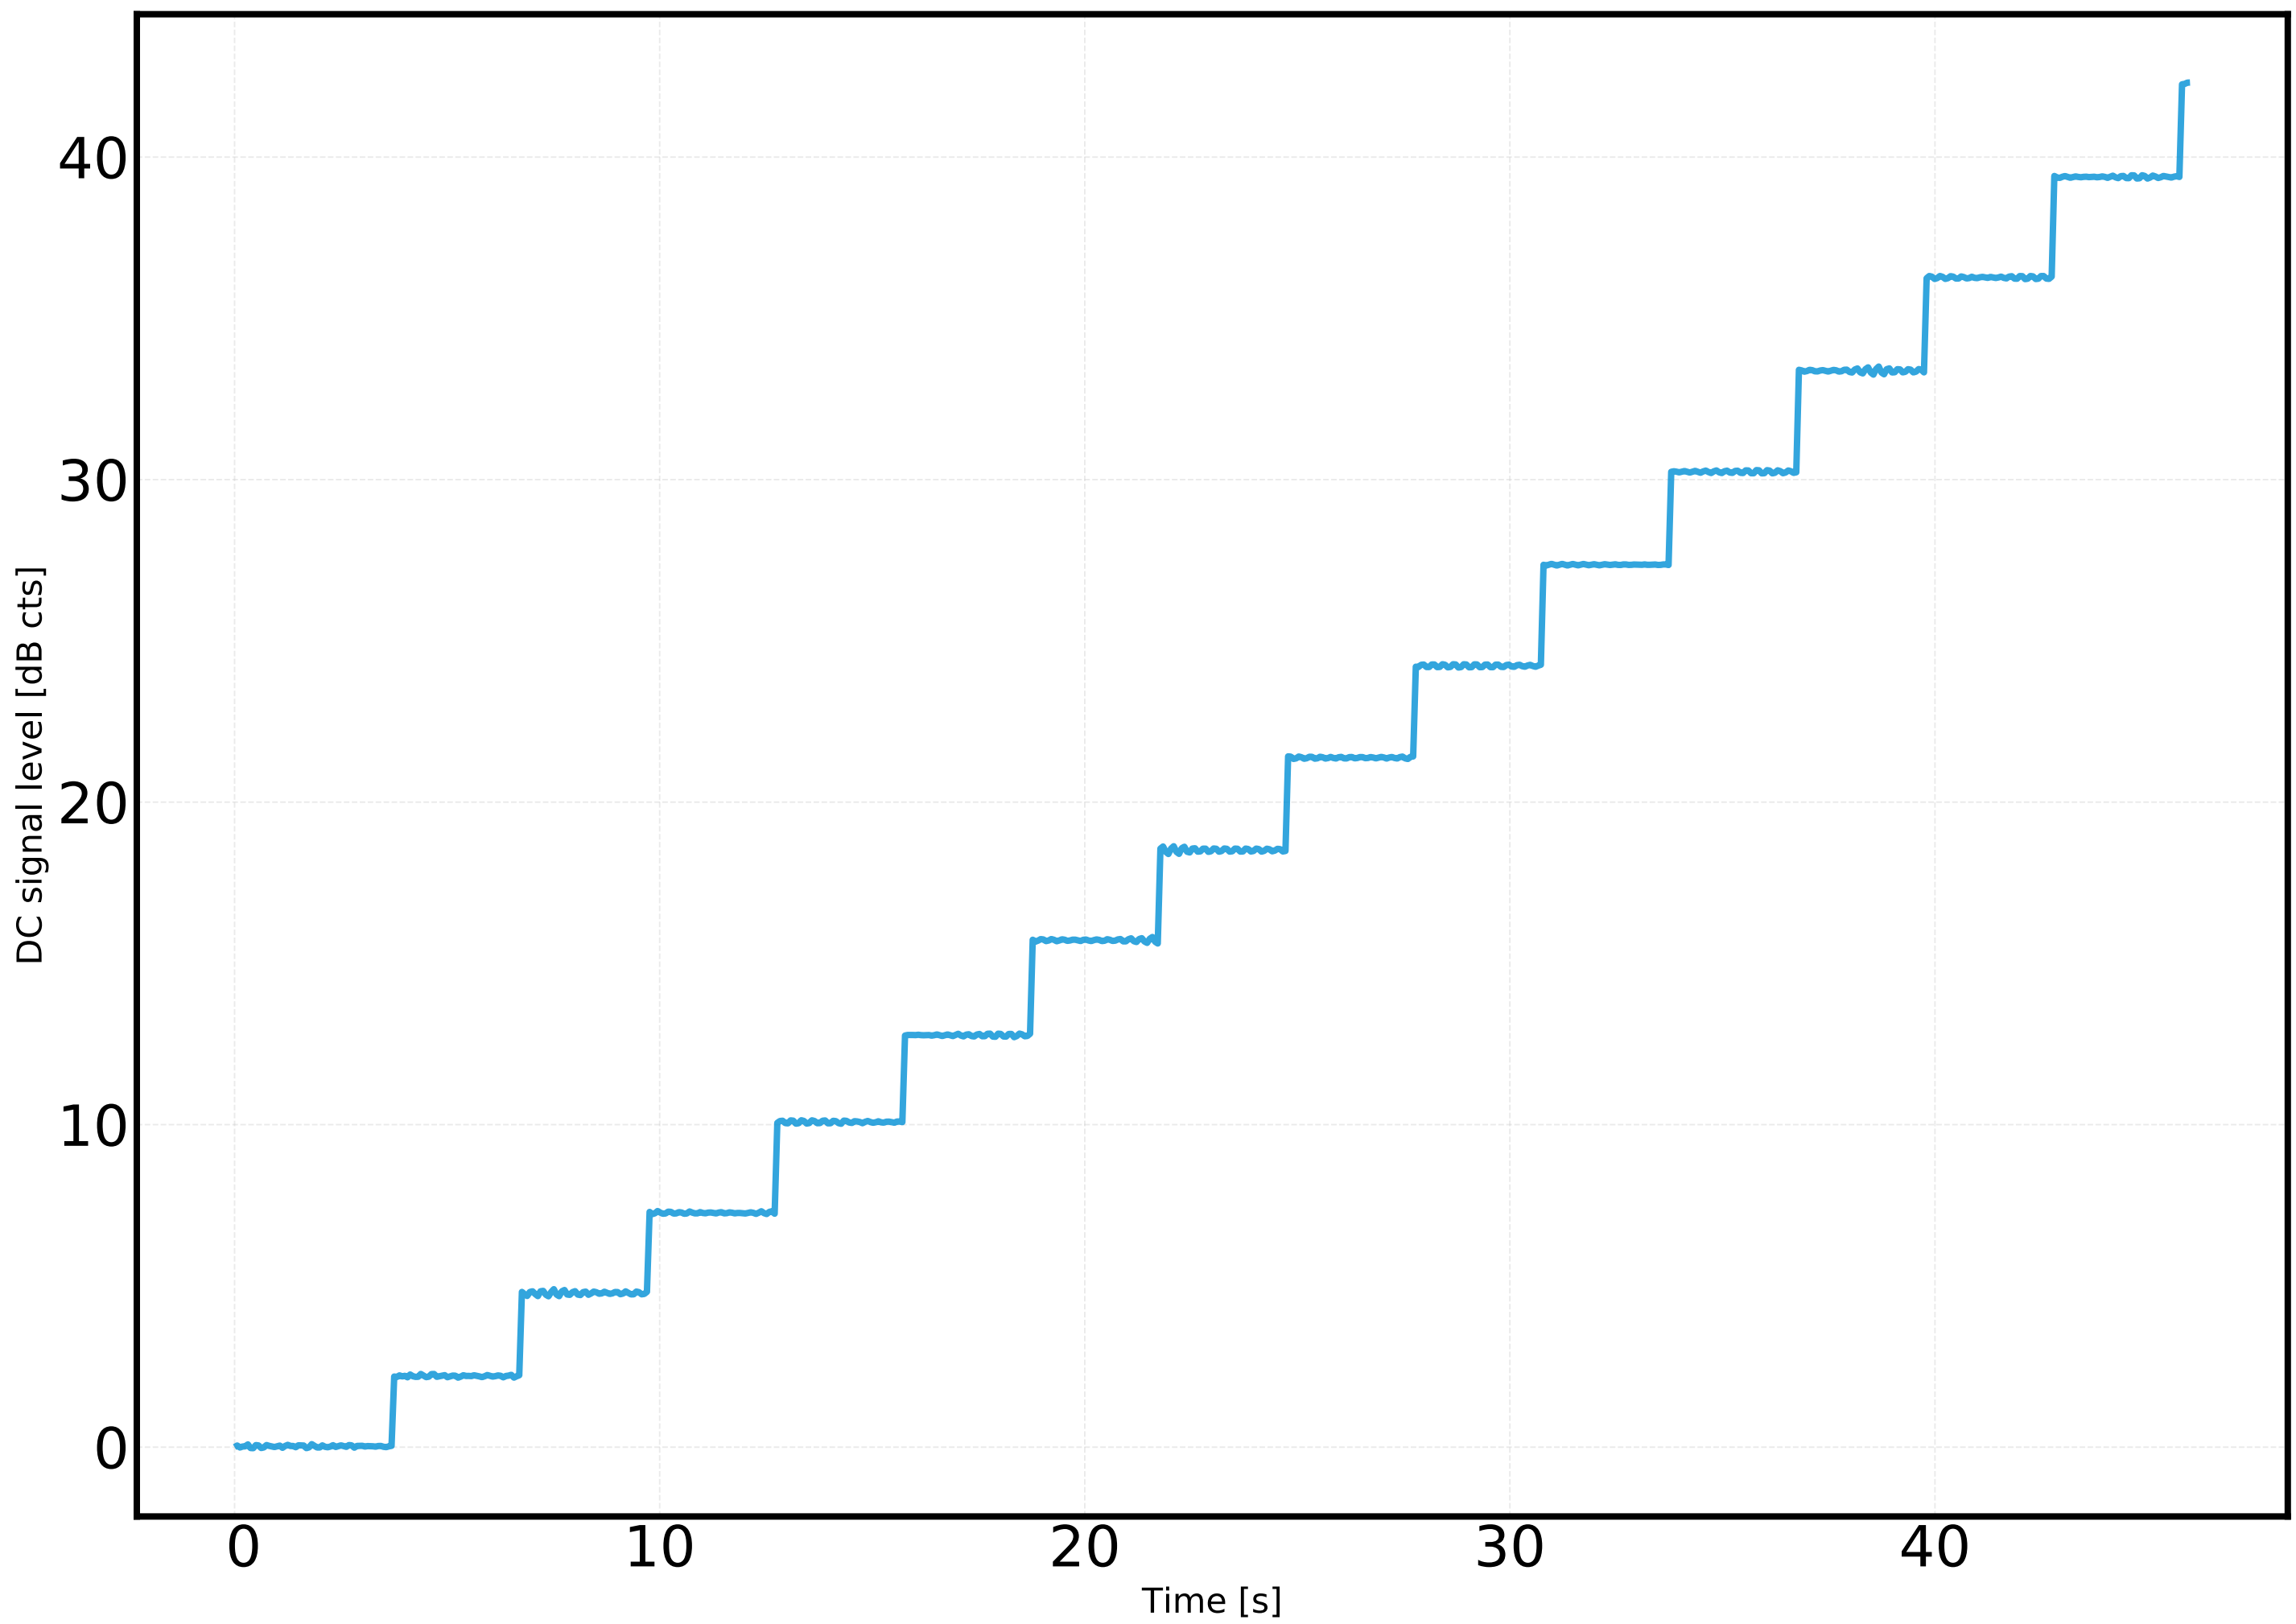

# REFLDC Whitening Filter Checkup

# POXDC Whitening Filter Checkup

whitening4.stp

- CI:LSC-CM\_SLOW\_INMON  
log10 (1, 40000) VAL=149.892
- CI:LSC-ASDC\_INMON  
log10 (1, 40000) VAL=30.6607
- CI:LSC-REFLDC\_INMON  
log10 (1, 40000) VAL=160.93
- CI:LSC-POXDC\_INMON  
log10 (1, 40000) VAL=150.129
- CI:LSC-POYDC\_INMON  
log10 (1, 40000) VAL=152.812
- CI:LSC-POPDC\_INMON  
log10 (1, 40000) VAL=150.332
- CI:X04-MADCO\_EPICS\_CH25  
log10 (1, 40000) VAL=232
- CI:X04-MADCO\_EPICS\_CH26  
log10 (1, 40000) VAL=215

(23:43:24, 261.363)

(Minutes)

23:47:26  
Sep 26, 2019

Navigation icons: left arrow, right arrow, up arrow, down arrow, double left arrow, double right arrow, double up arrow, double down arrow, zoom in (+), zoom out (-), and SCROLLING.