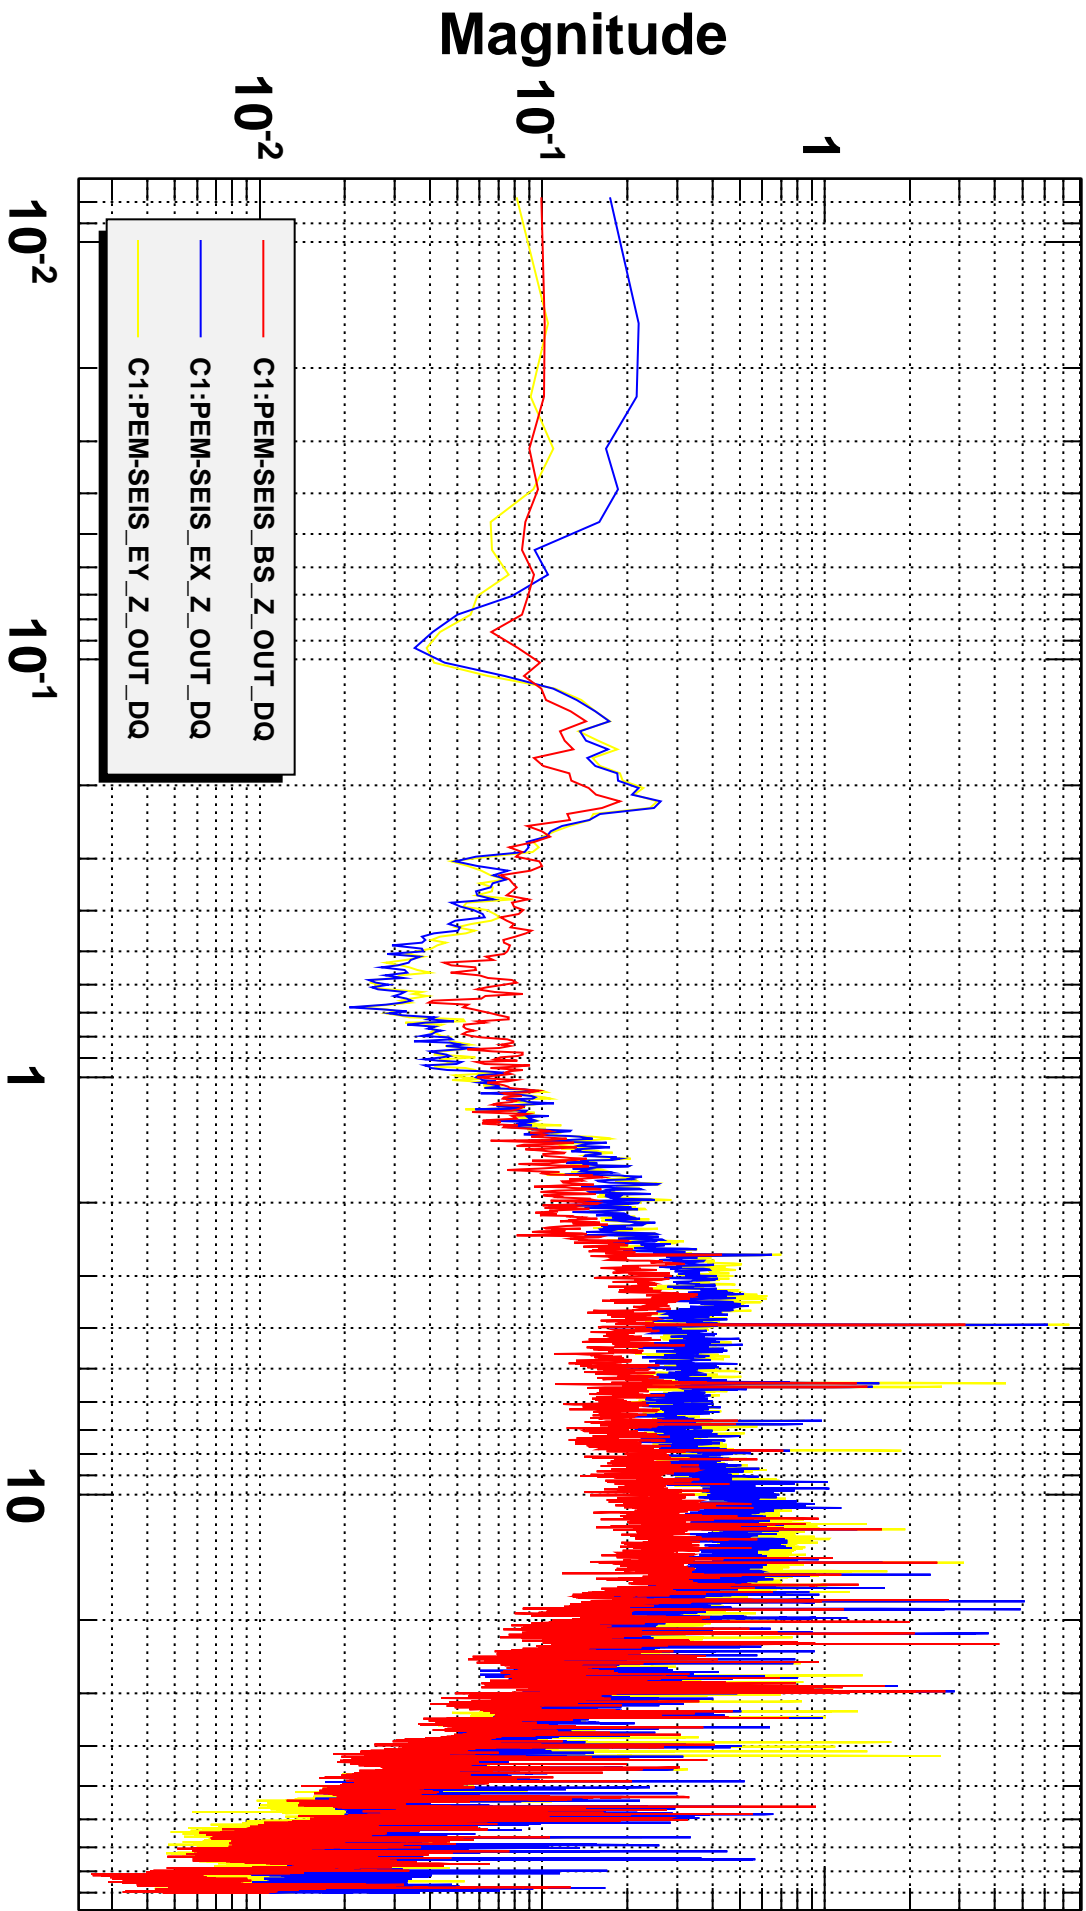

spectrum

T0=23/07/2019 00:00:00

Avg=10

BW=0.0117187