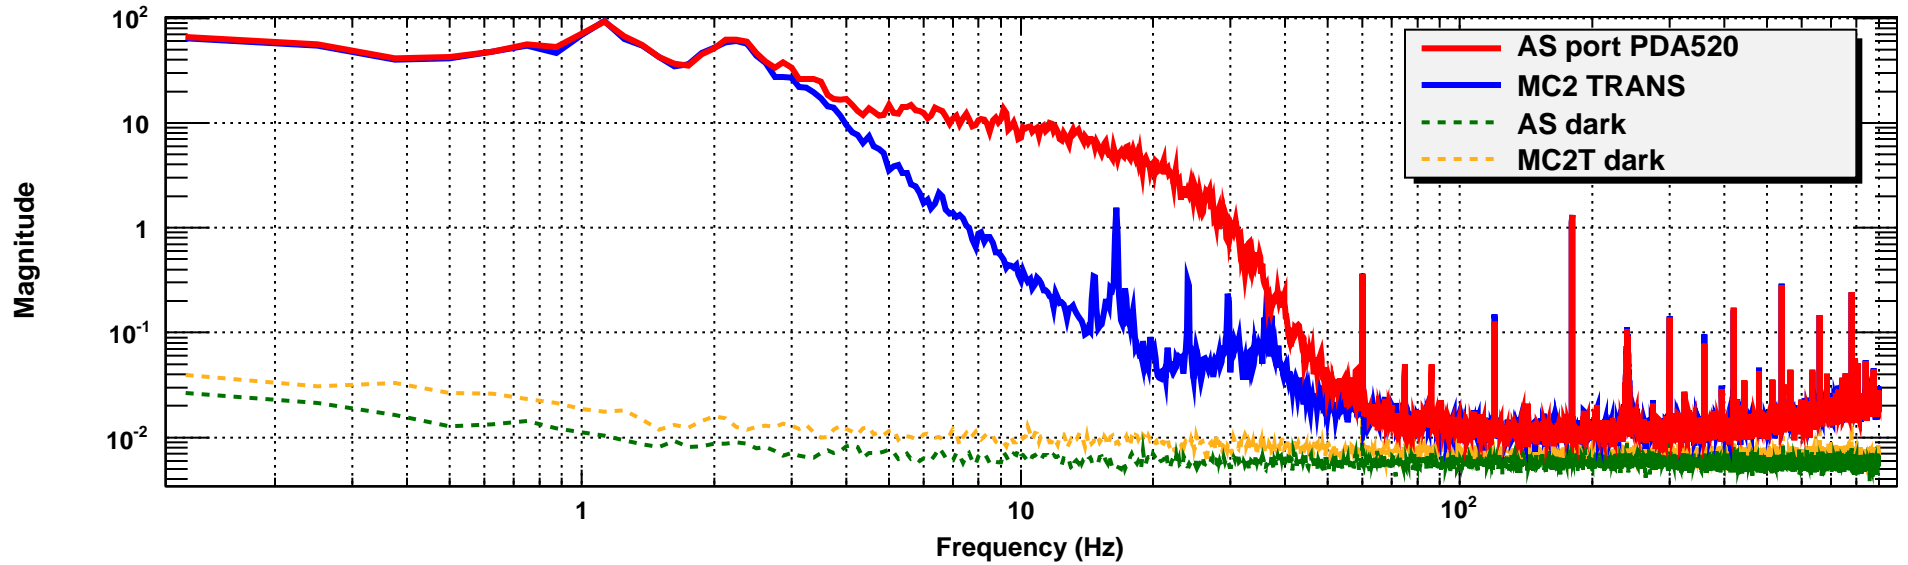

### Power spectrum

\*T0=12/02/2019 07:02:06

\*Avg=22

BW=0.187499

### Coherence

\*T0=12/02/2019 07:02:06

\*Avg=22

BW=0.187499