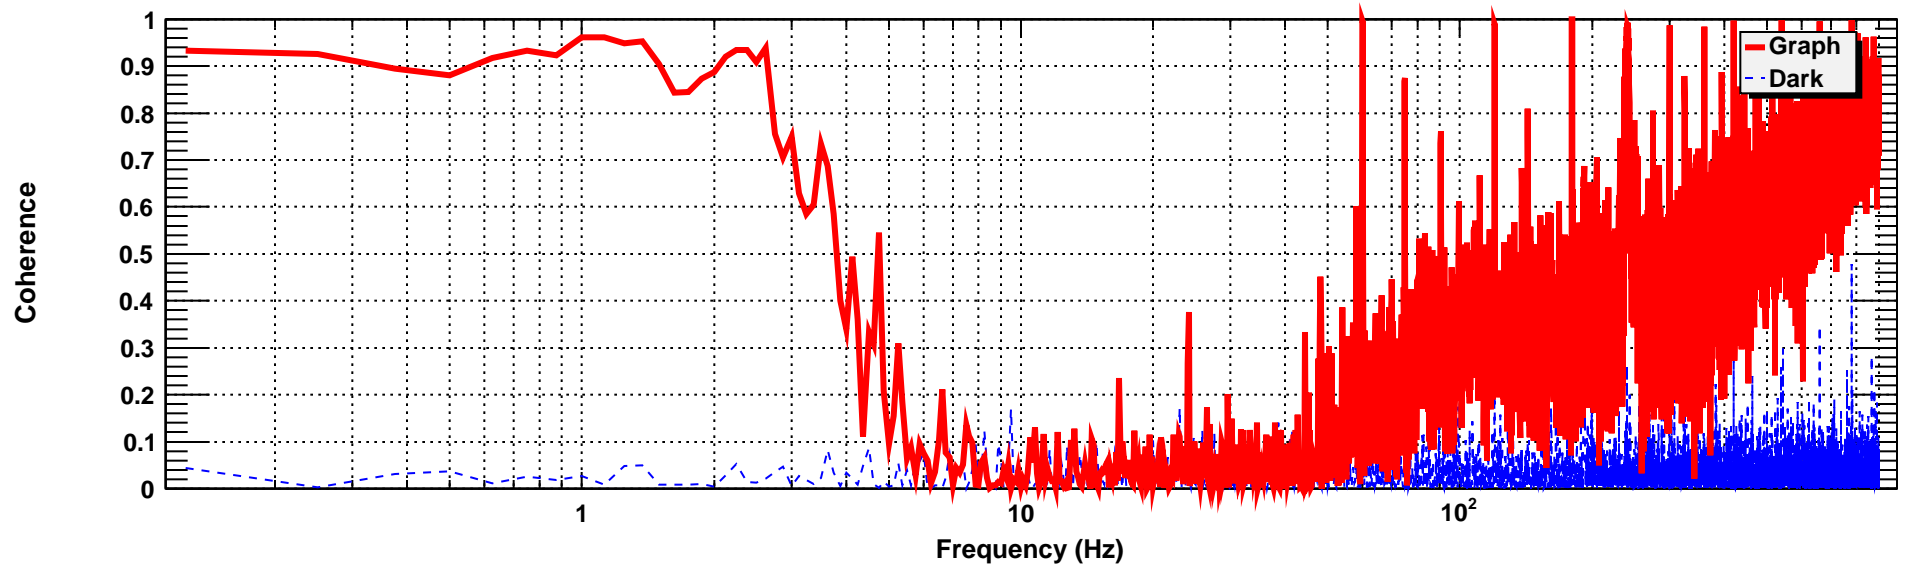

### Power spectrum

\*T0=12/02/2019 07:02:06

\*Avg=22

BW=0.187499

### Coherence

\*T0=12/02/2019 07:02:06

\*Avg=22

BW=0.187499