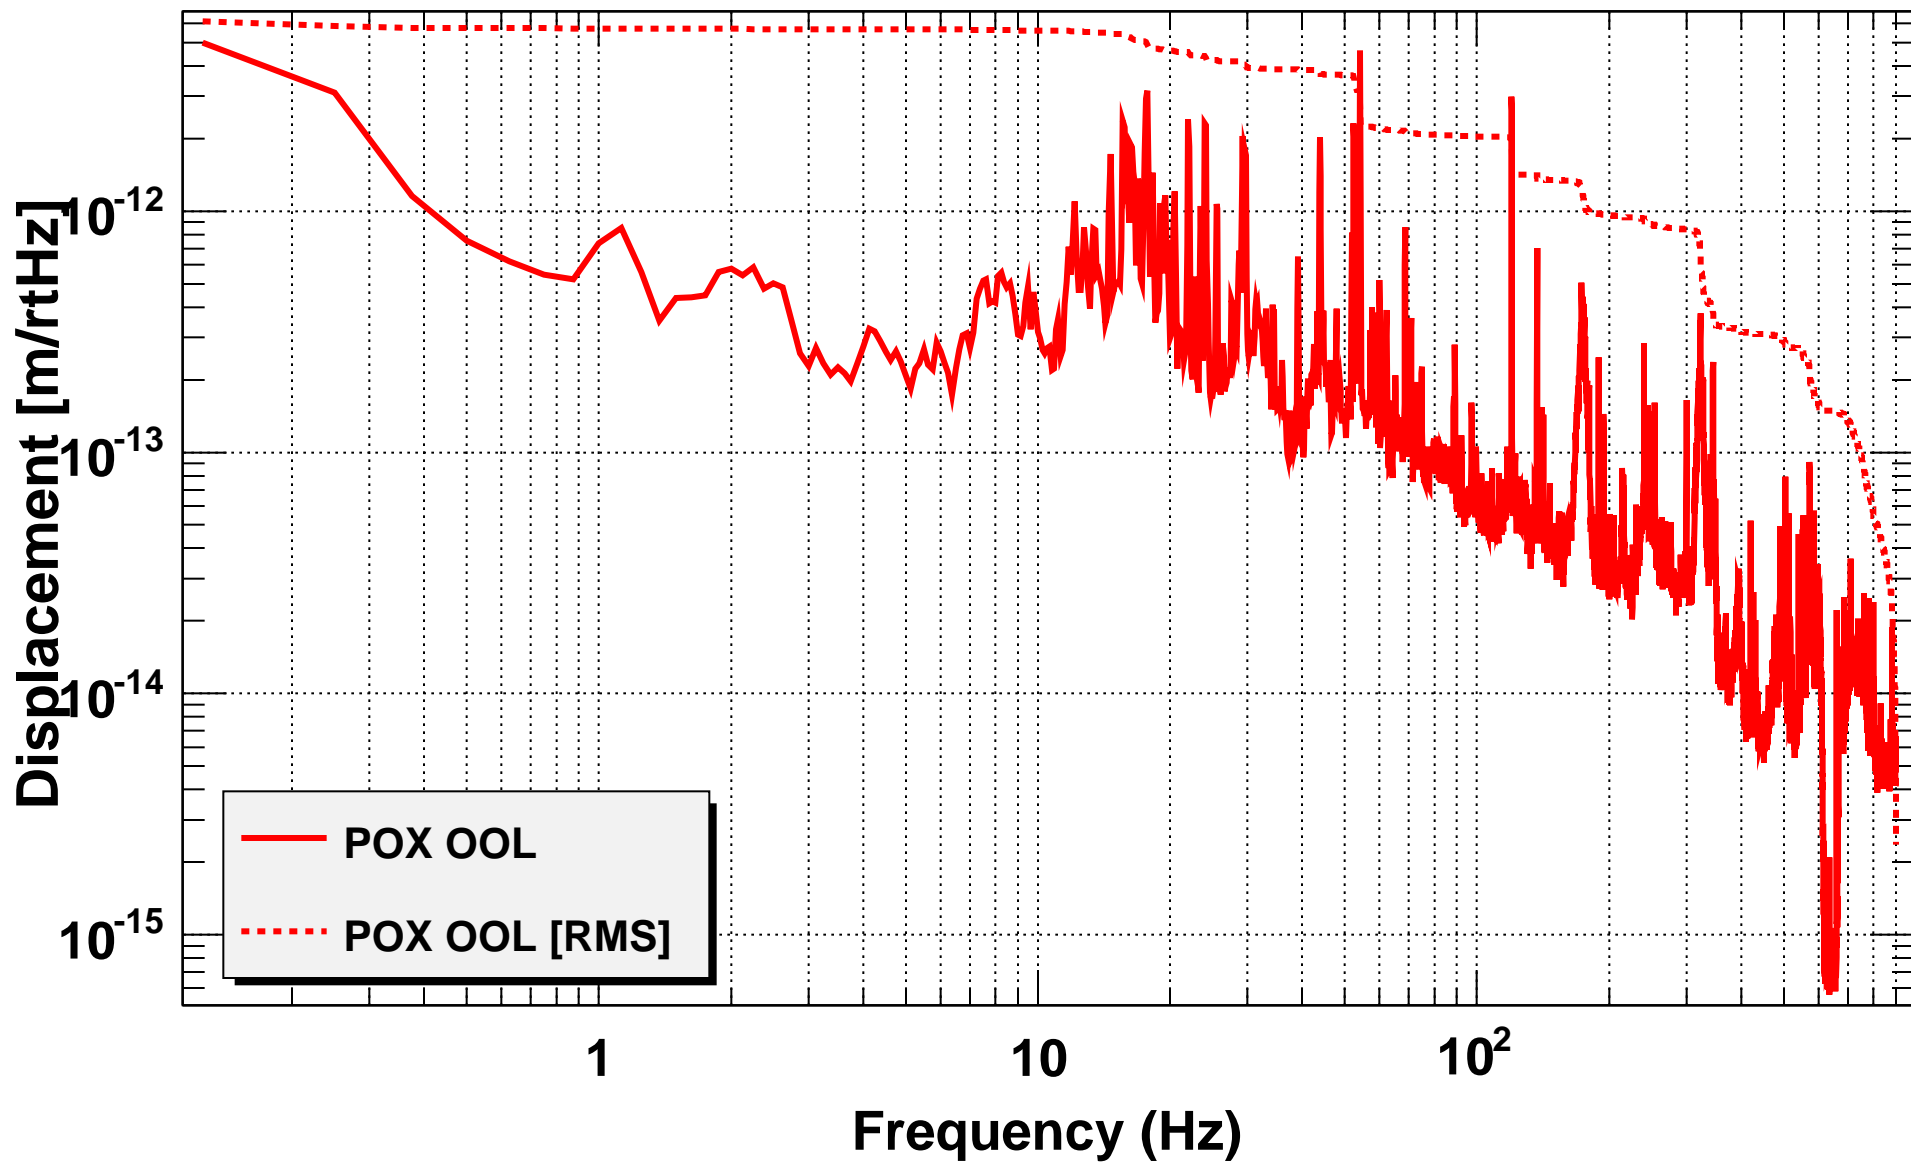

ALS noise with POX as OOL Sensor

T0=27/04/2018 07:36:47

Avg=36

BW=0.187499