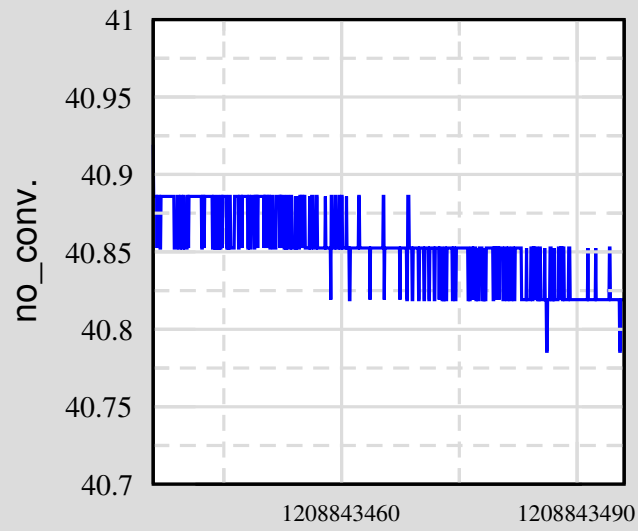

Data Display start at 18-04-27-05-50-20 (60 seconds)

Ch 3: C1:PEM-SEIS_EX_TEMP_MON_CELSIUS

Ch 6: C1:PEM-SEIS_EX_TEMP_SLOWBEAT

Ch 9: C1:PEM-SEIS_EX_TEMP_SLOWKP

Ch 12: C1:PSL-FSS_RMTEMP

Ch 2: C1:PEM-SEIS_EX_TEMP_MON