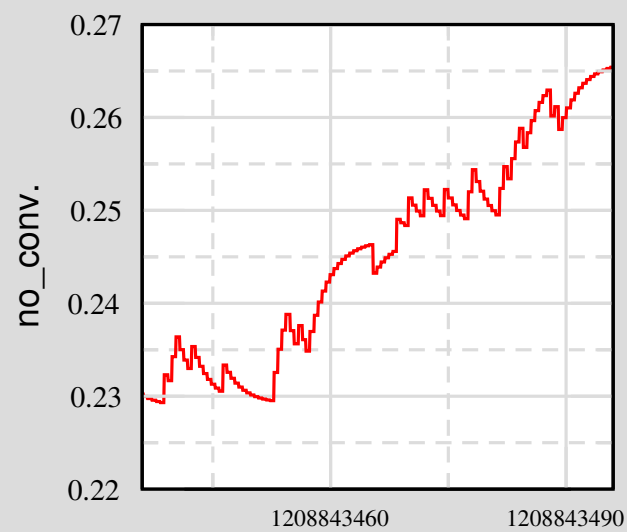

Data Display start at 18-04-27-05-50-20 (60 seconds)

Ch 3: C1:PEM-SEIS_EX_TEMP_MON_CELSIUS

Ch 6: C1:PEM-SEIS_EX_TEMP_SLOWBEAT

Ch 9: C1:PEM-SEIS_EX_TEMP_SLOWKP

Ch 12: C1:PSL-FSS_RMTEMP

Ch 2: C1:PEM-SEIS_EX_TEMP_MON

Ch 5: C1:PEM-SEIS_EX_TEMP_SETPOINT

Ch 8: C1:PEM-SEIS_EX_TEMP_SLOWKI

Ch 11: C1:PEM-SEIS_EX_TEMP_TIMEOUT

Ch 1: C1:PEM-SEIS_EX_TEMP_CTRL_WATTS

Ch 4: C1:PEM-SEIS_EX_TEMP_CTRL

Ch 7: C1:PEM-SEIS_EX_TEMP_SLOWKD

Ch 10: C1:PEM-SEIS_EX_TEMP_SLOWLOOP