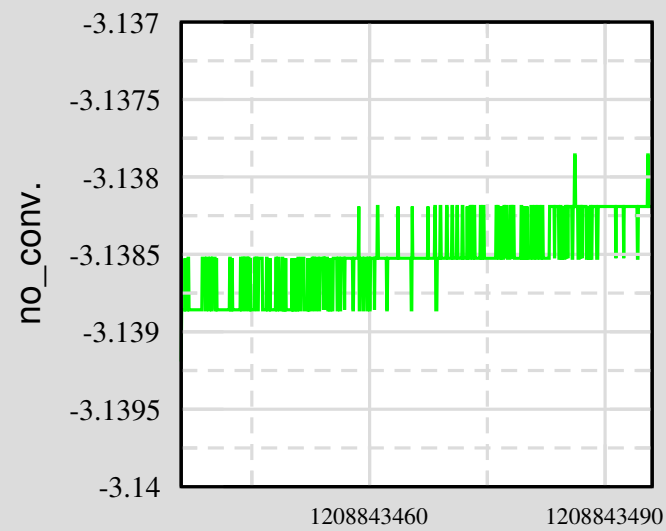

Data Display start at 18-04-27-05-50-20 (60 seconds)

Ch 3: C1:PEM-SEIS_EX_TEMP_MON_CELSIUS

Ch 6: C1:PEM-SEIS_EX_TEMP_SLOWBEAT

Ch 9: C1:PEM-SEIS_EX_TEMP_SLOWKP

Ch 12: C1:PSL-FSS_RMTEMP

Ch 2: C1:PEM-SEIS_EX_TEMP_MON