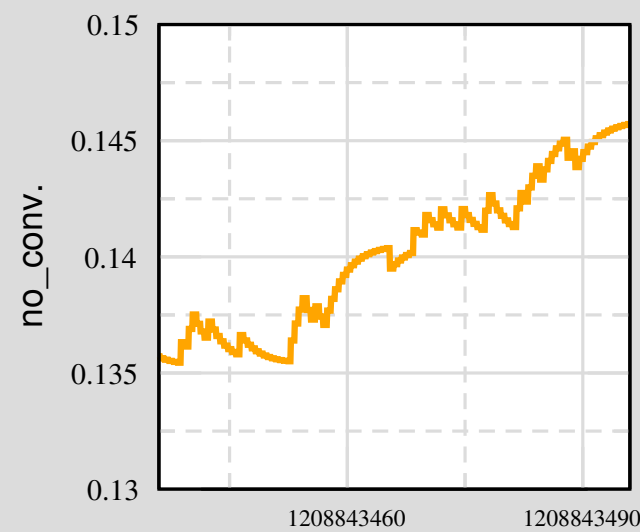

Data Display start at 18-04-27-05-50-20 (60 seconds)

Ch 3: C1:PEM-SEIS_EX_TEMP_MON_CELSIUS

Ch 6: C1:PEM-SEIS_EX_TEMP_SLOWBEAT

Ch 9: C1:PEM-SEIS_EX_TEMP_SLOWKP

Ch 12: C1:PSL-FSS_RMTEMP

Ch 2: C1:PEM-SEIS_EX_TEMP_MON

Ch 5: C1:PEM-SEIS_EX_TEMP_SETPOINT

Ch 8: C1:PEM-SEIS_EX_TEMP_SLOWKI

Ch 11: C1:PEM-SEIS_EX_TEMP_TIMEOUT

Ch 1: C1:PEM-SEIS_EX_TEMP_CTRL_WATTS

Ch 4: C1:PEM-SEIS_EX_TEMP_CTRL

Ch 7: C1:PEM-SEIS_EX_TEMP_SLOWKD

Ch 10: C1:PEM-SEIS_EX_TEMP_SLOWLOOP