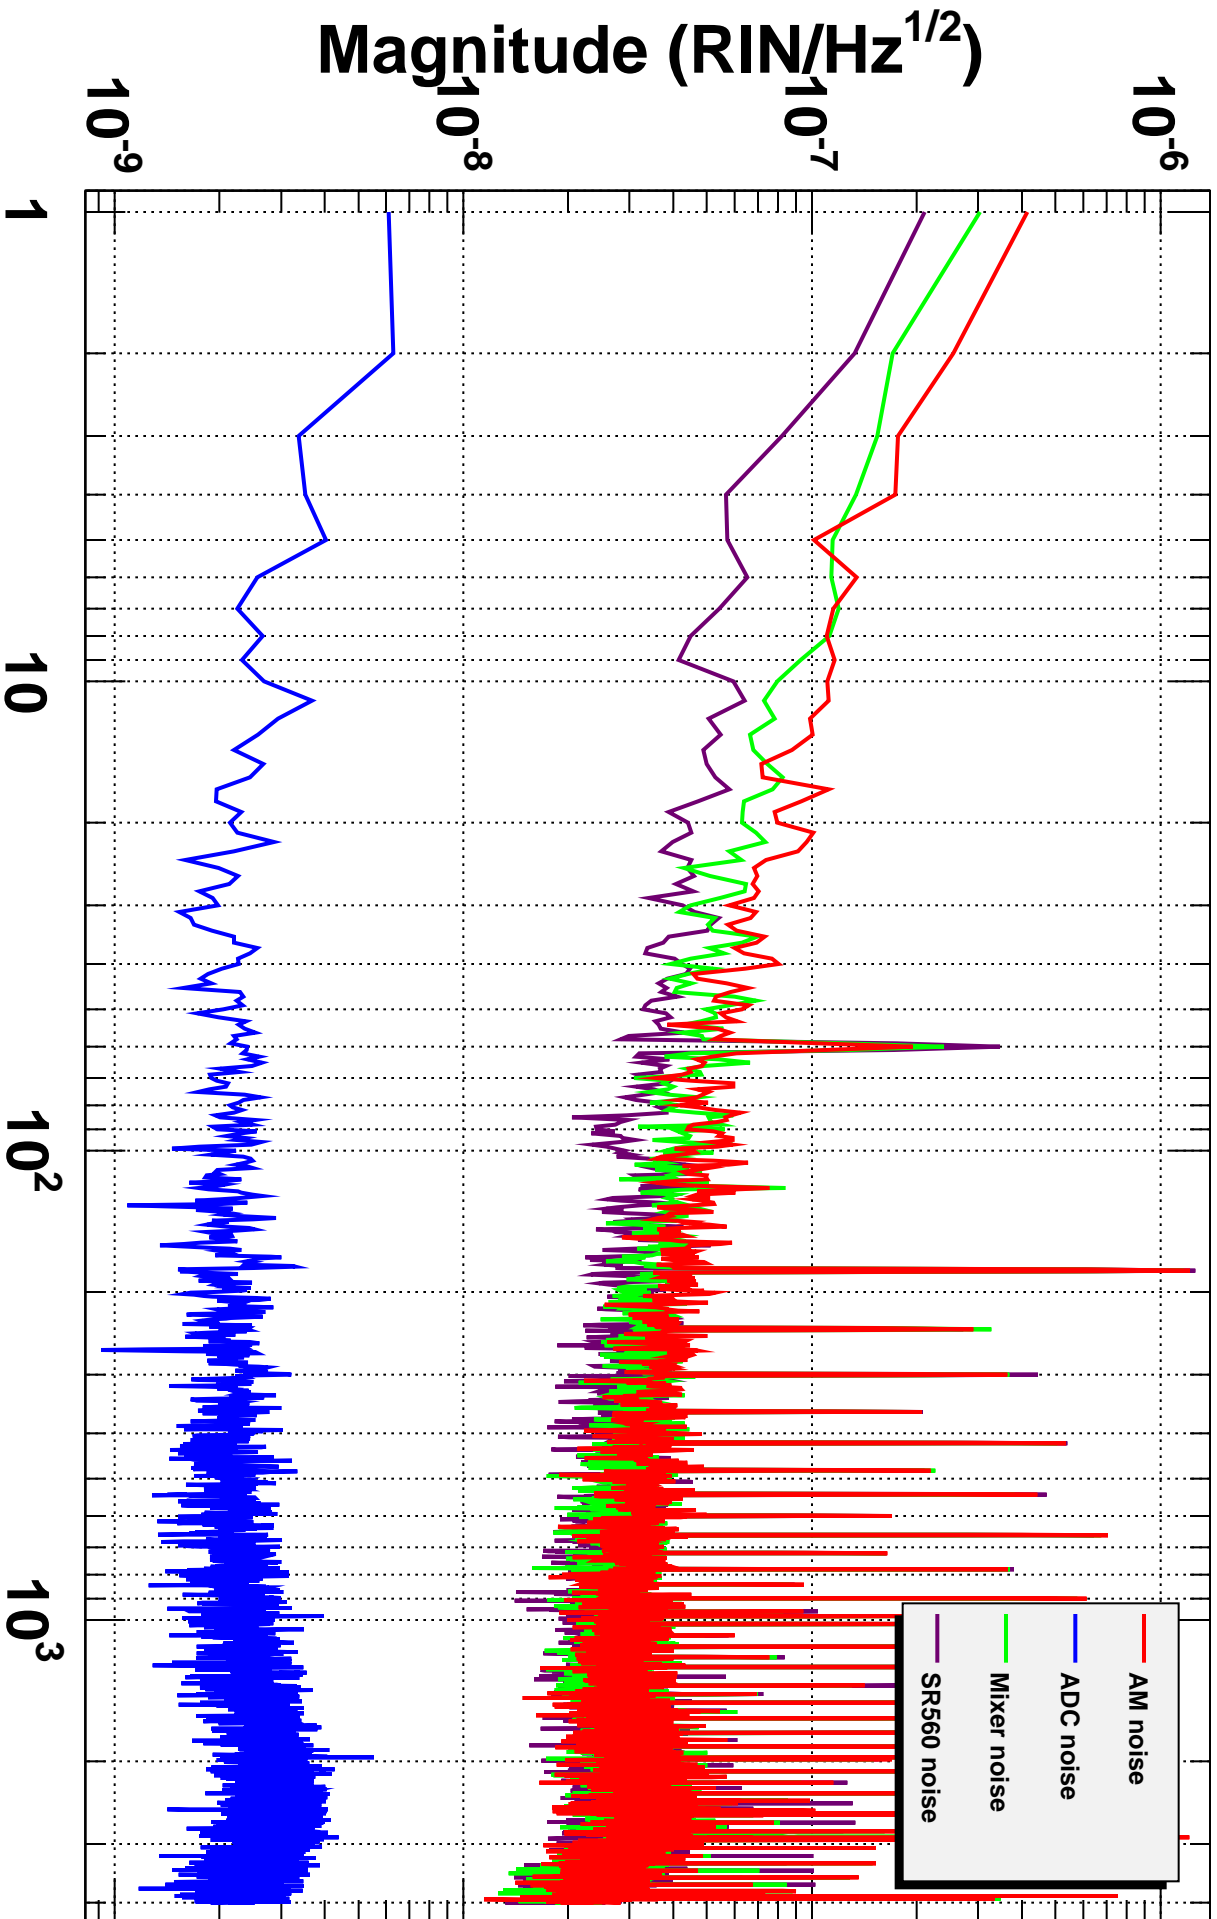

Power spectrum

*T0=01/02/2017 04:31:32

Avg=10

BW=1.49999