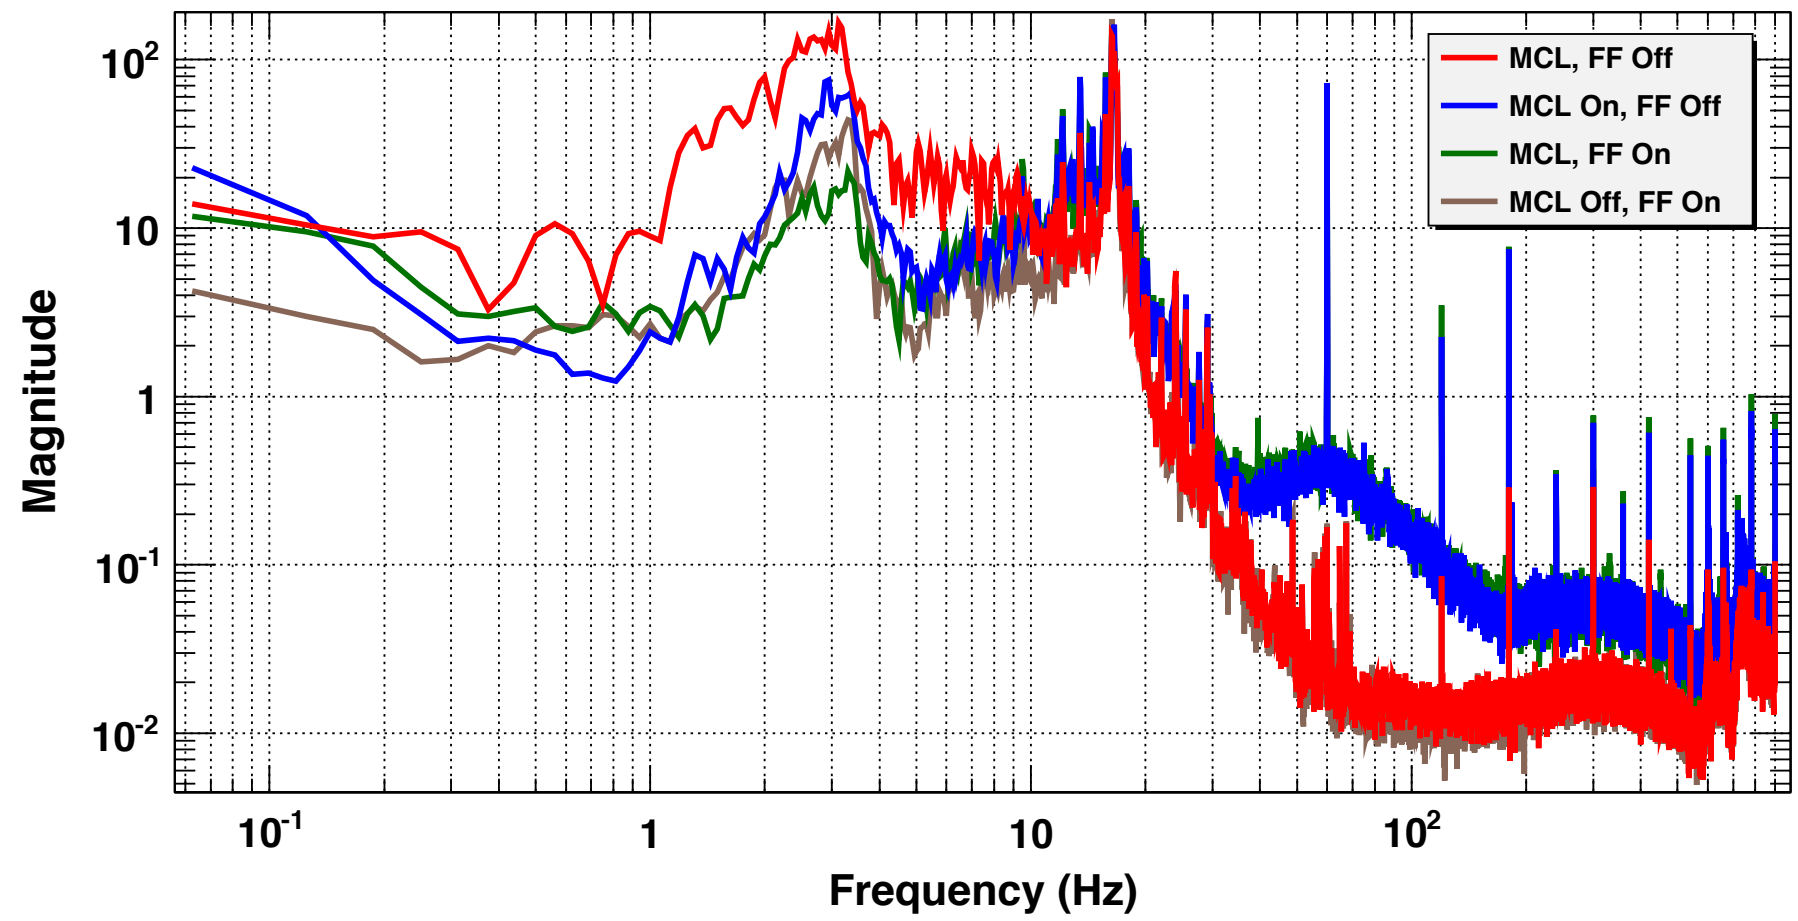

Y arm control signal spectra

*T0=17/11/2016 22:21:41

Avg=1

BW=0.0937493