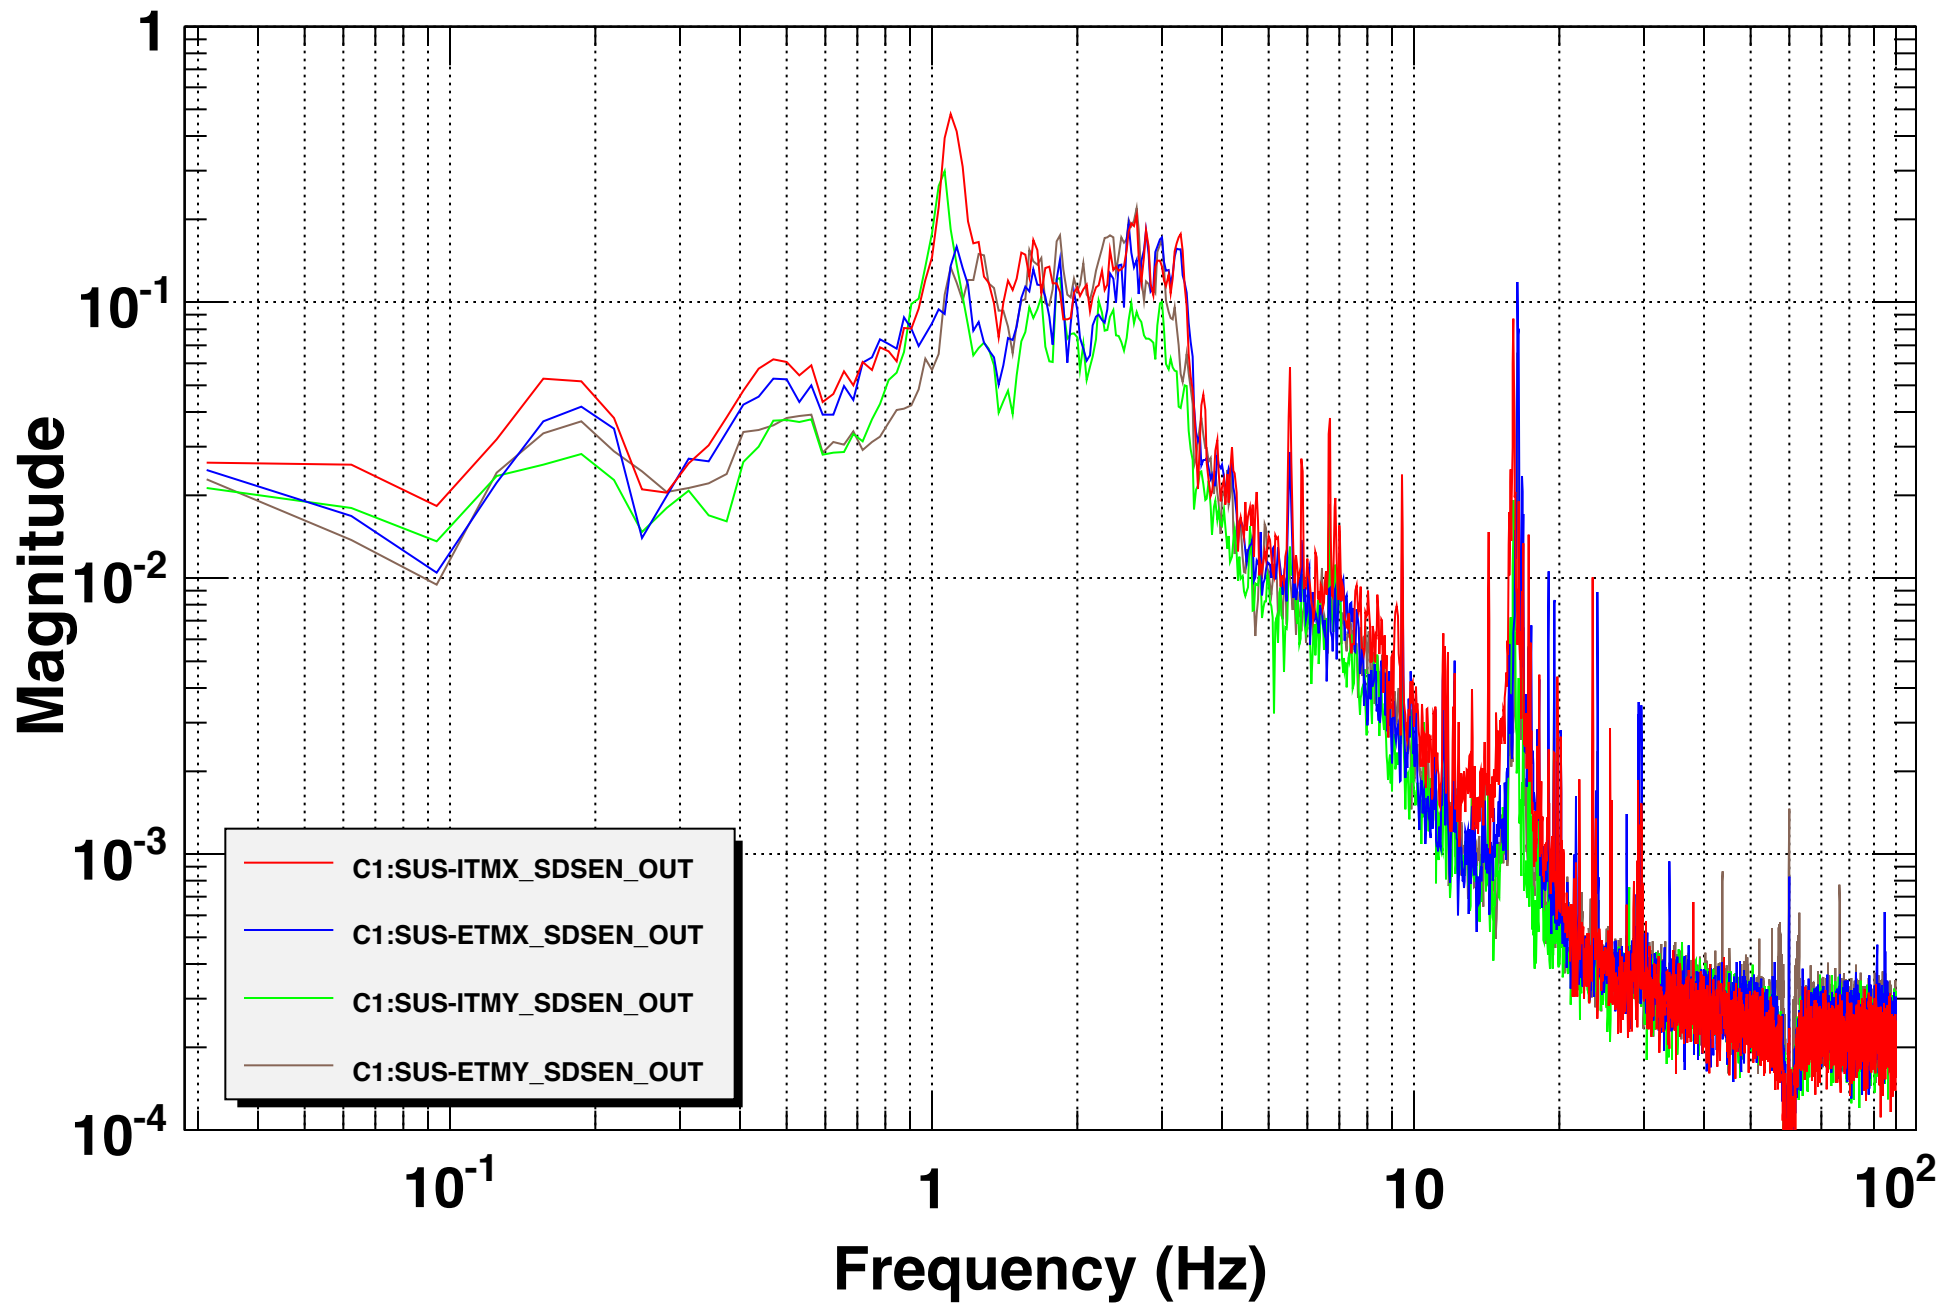

Power spectrum

T0=12/11/2015 05:53:41

Avg=10

BW=0.0468749