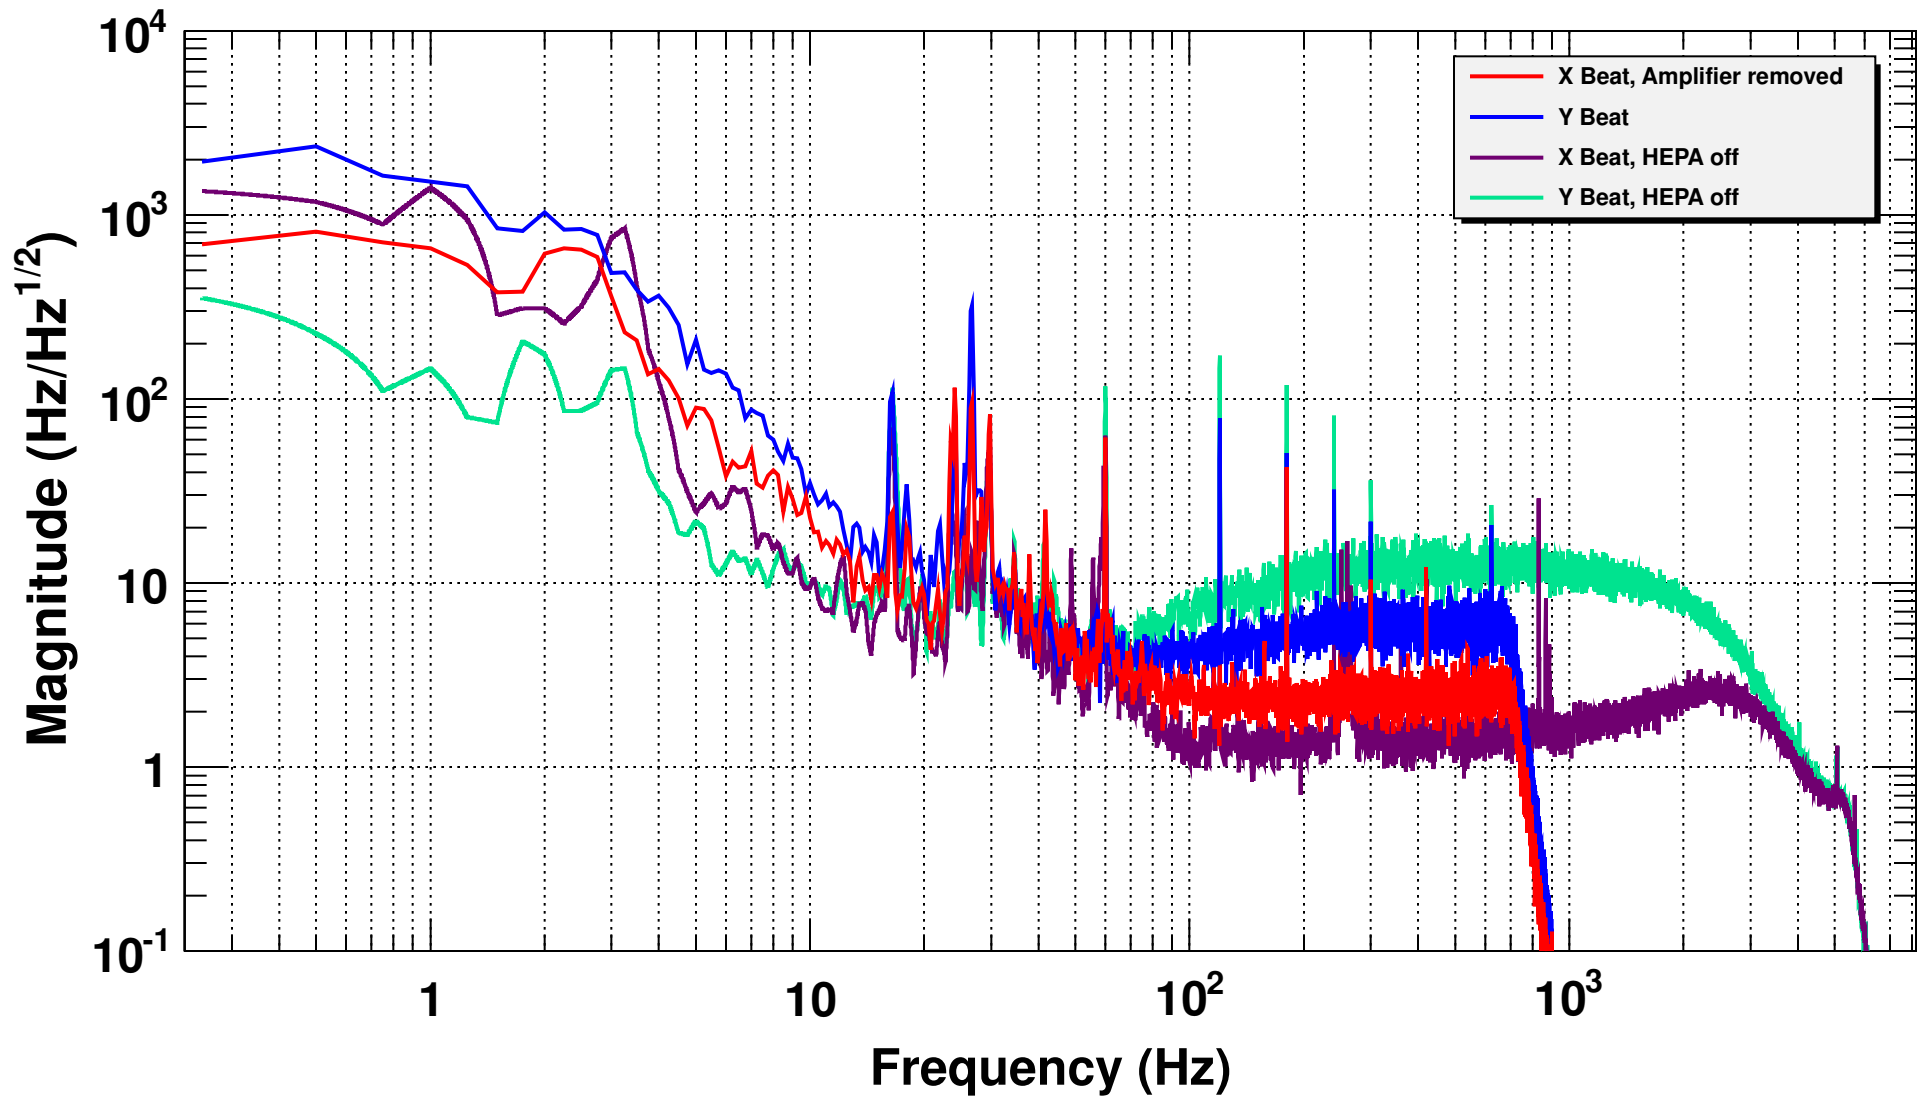

C1:ALS-BEAT[X,Y]_FINE_PHASE_OUT_HZ

*T0=13/05/2014 09:58:17

*Avg=10/Bin=2L

*BW=0.374994