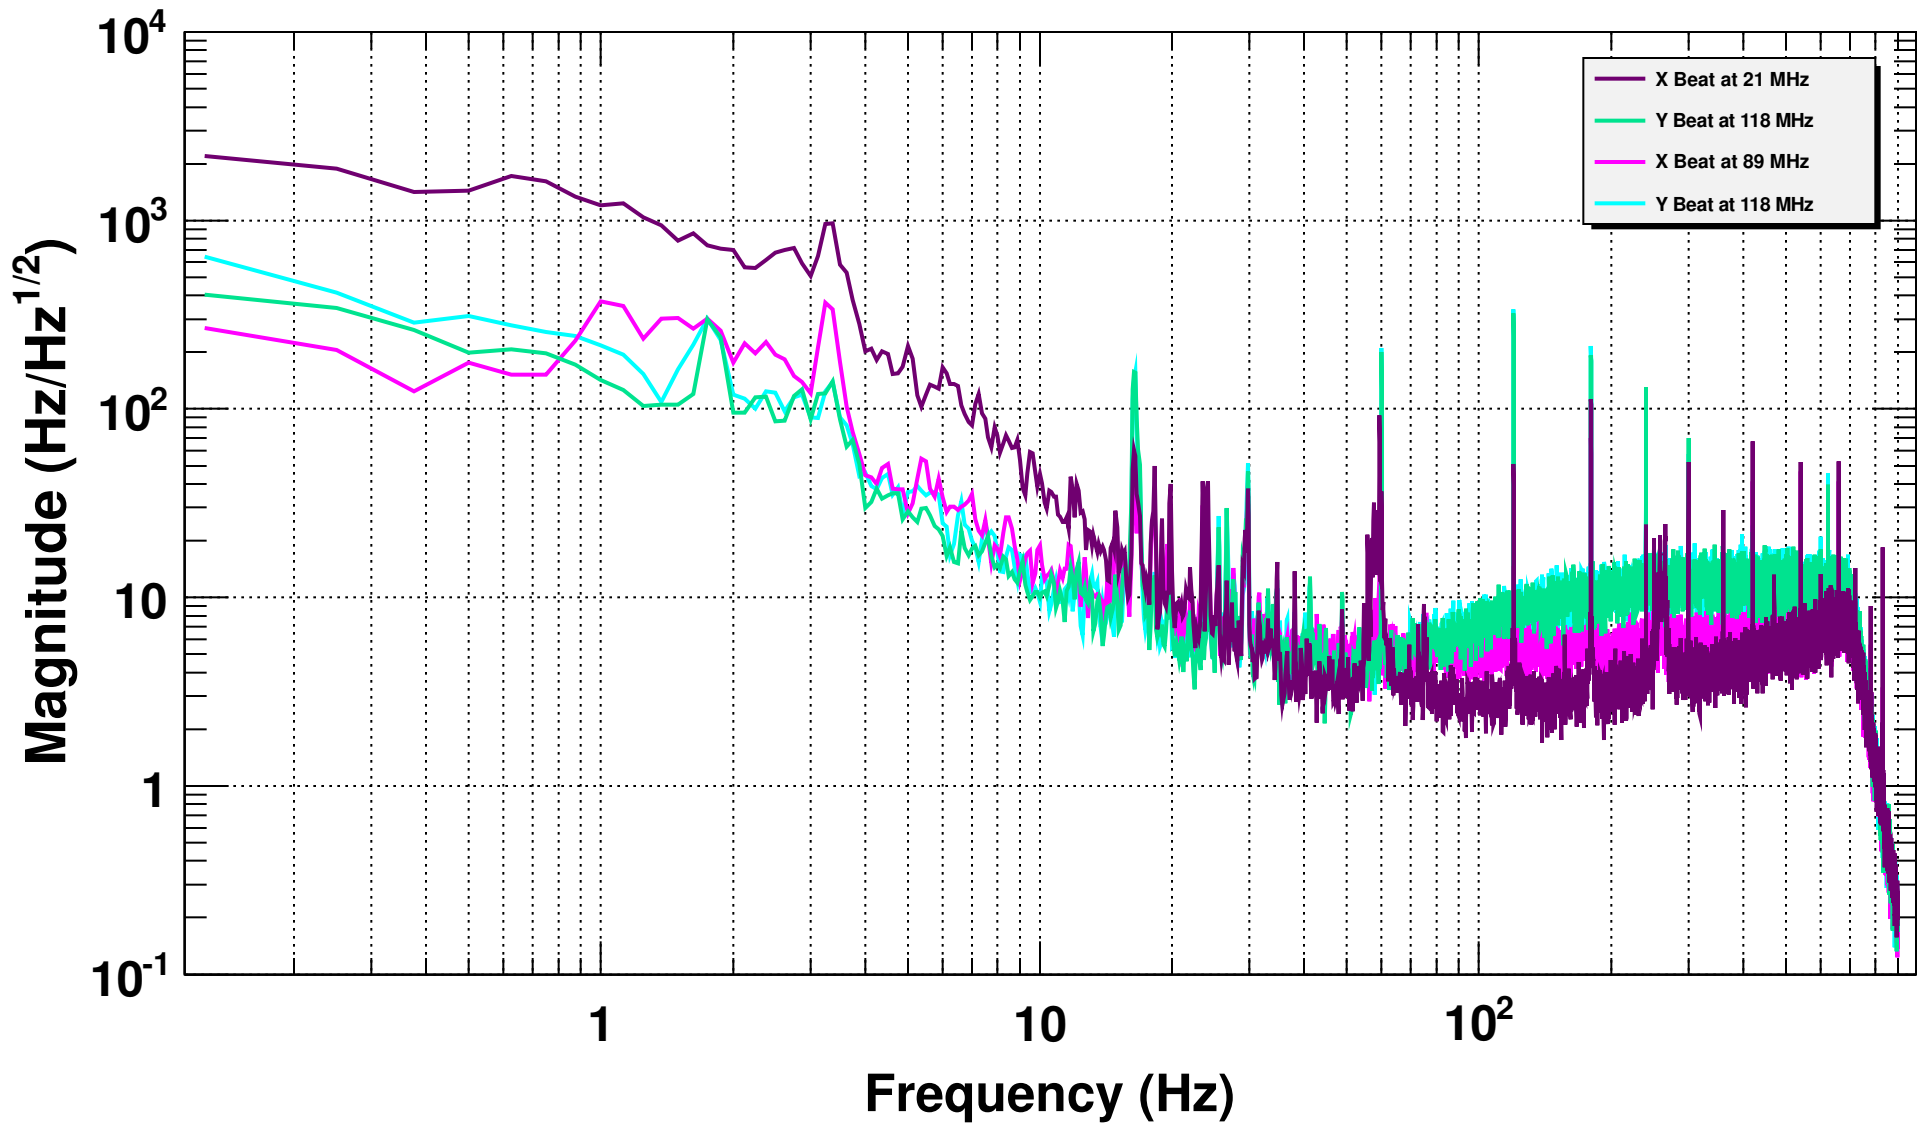

C1:ALS-BEAT[X,Y]_FINE_PHASE_OUT_HZ

*T0=20/05/2014 07:41:40

Avg=10

BW=0.187499