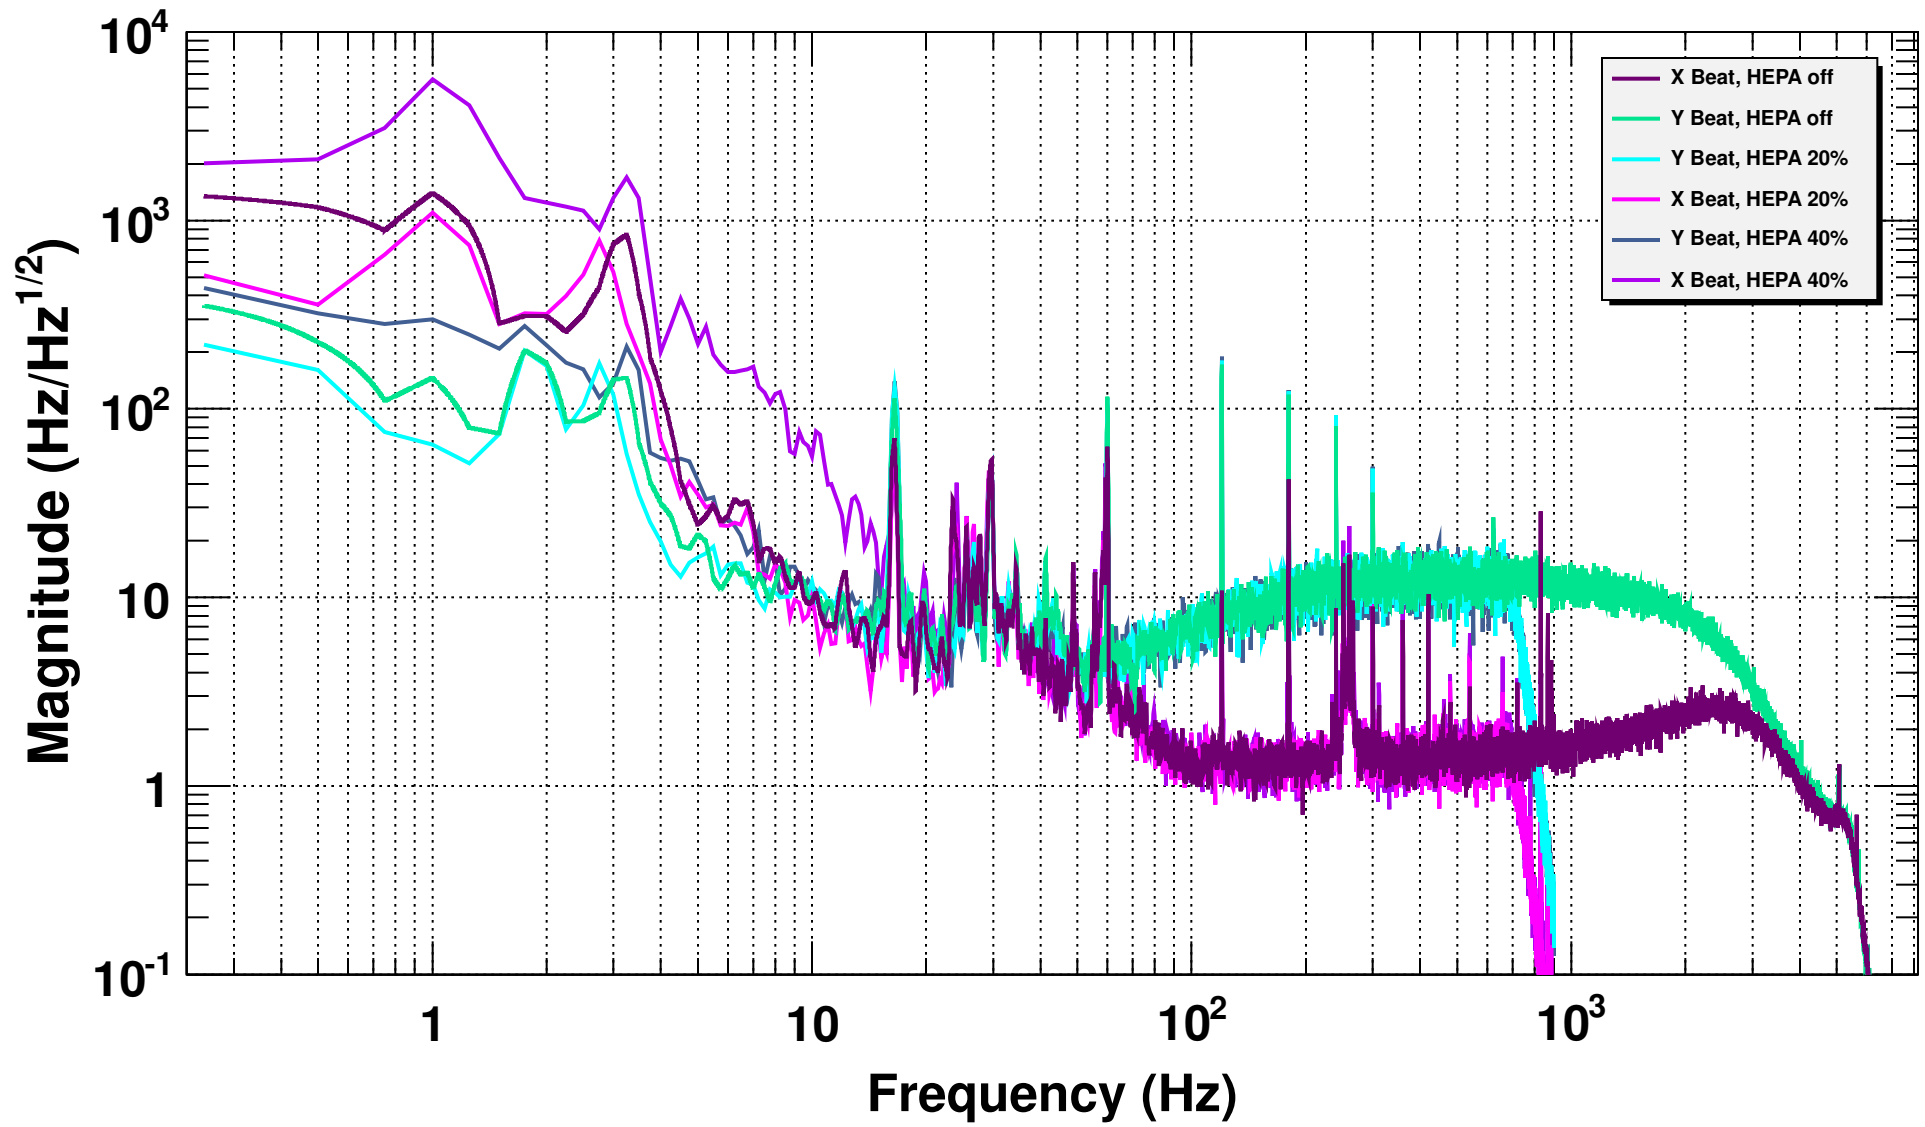

C1:ALS-BEAT[X,Y]_FINE_PHASE_OUT_HZ

*T0=13/05/2014 09:58:17

*Avg=10/Bin=2L

*BW=0.374994