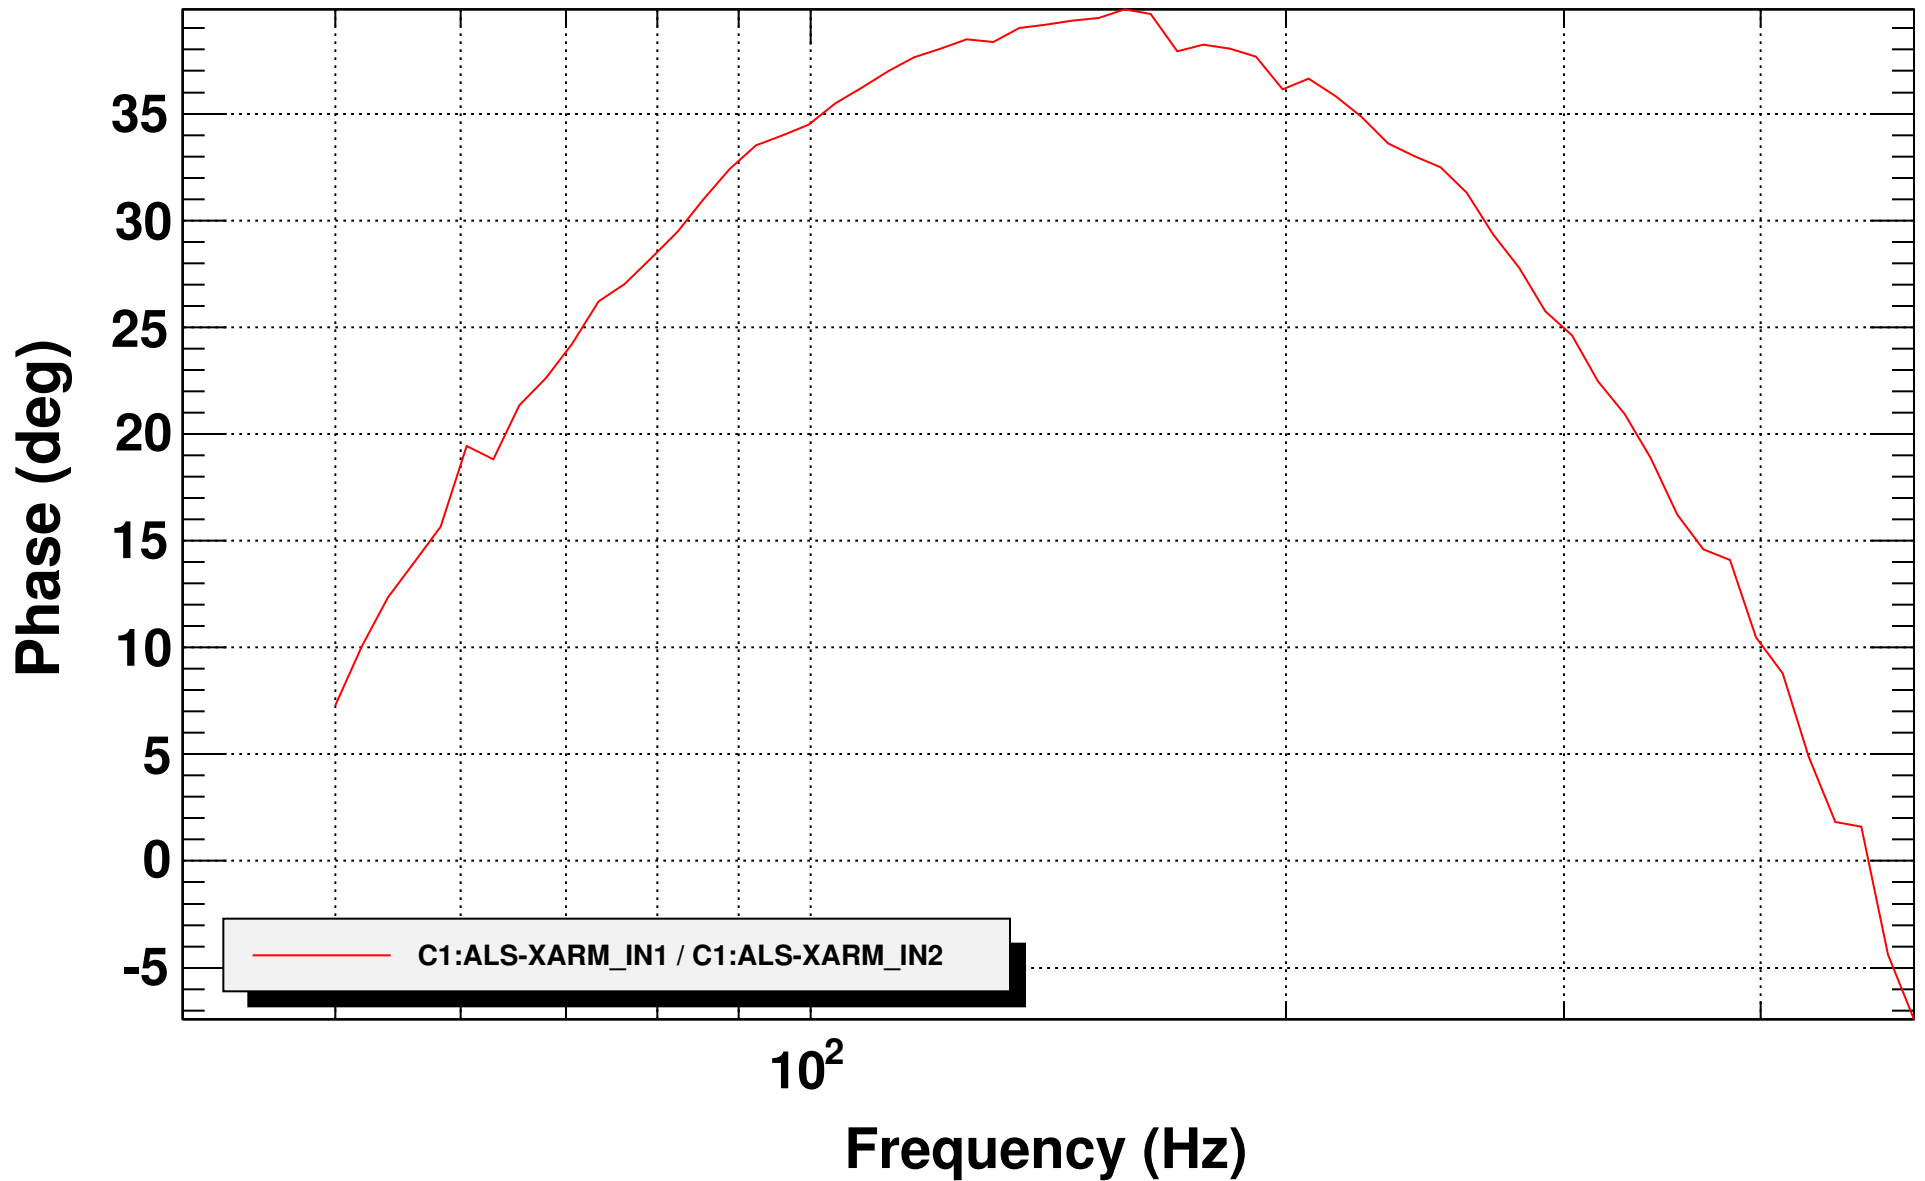

Transfer function

T0=10/10/2013 03:50:00.020019

Avg=5

Transfer function

T0=10/10/2013 03:50:00.020019

Avg=5

Coherence function

T0=10/10/2013 03:50:00.020019

Avg=5