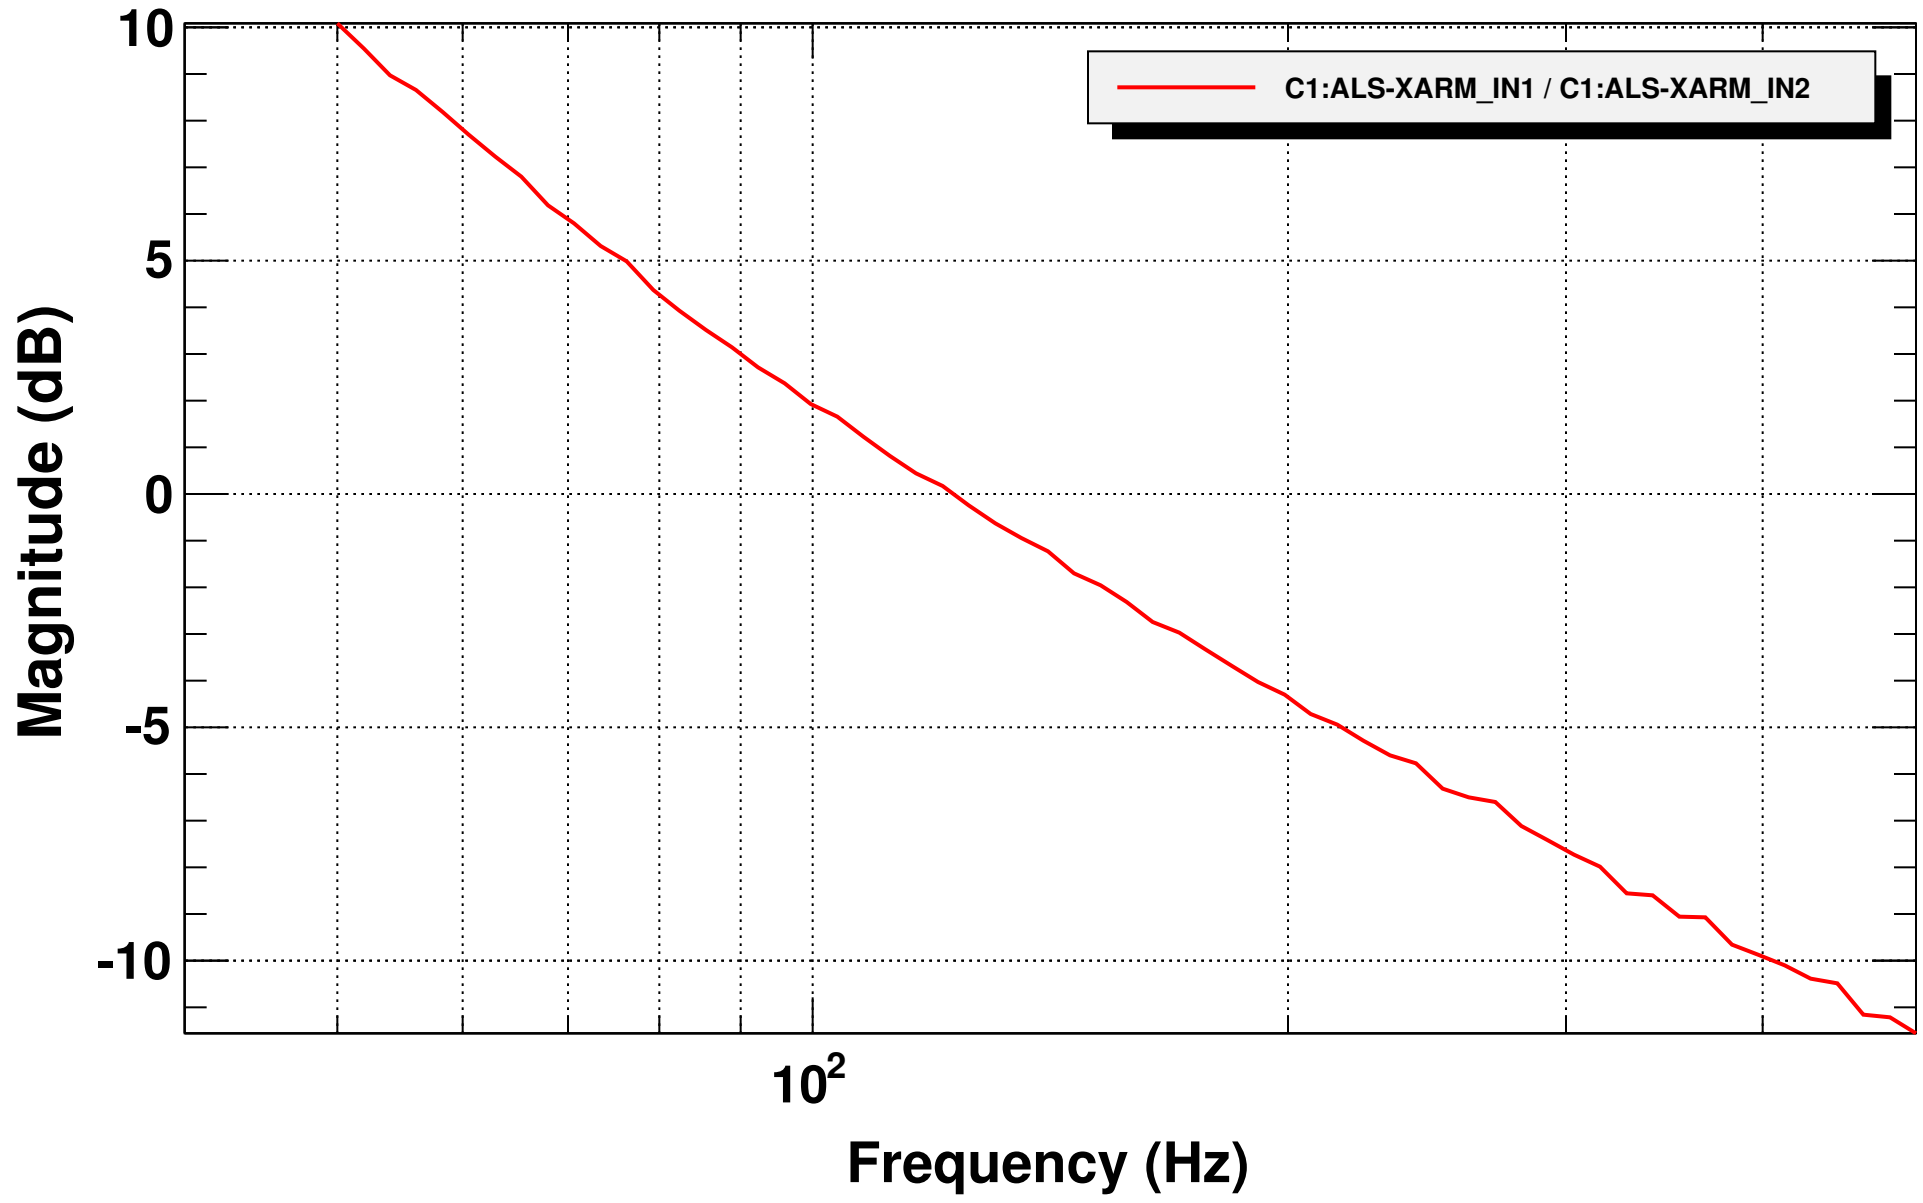

Transfer function

T0=10/10/2013 03:50:00.020019

Avg=5

Transfer function

T0=10/10/2013 03:50:00.020019

Avg=5

Coherence function

T0=10/10/2013 03:50:00.020019

Avg=5