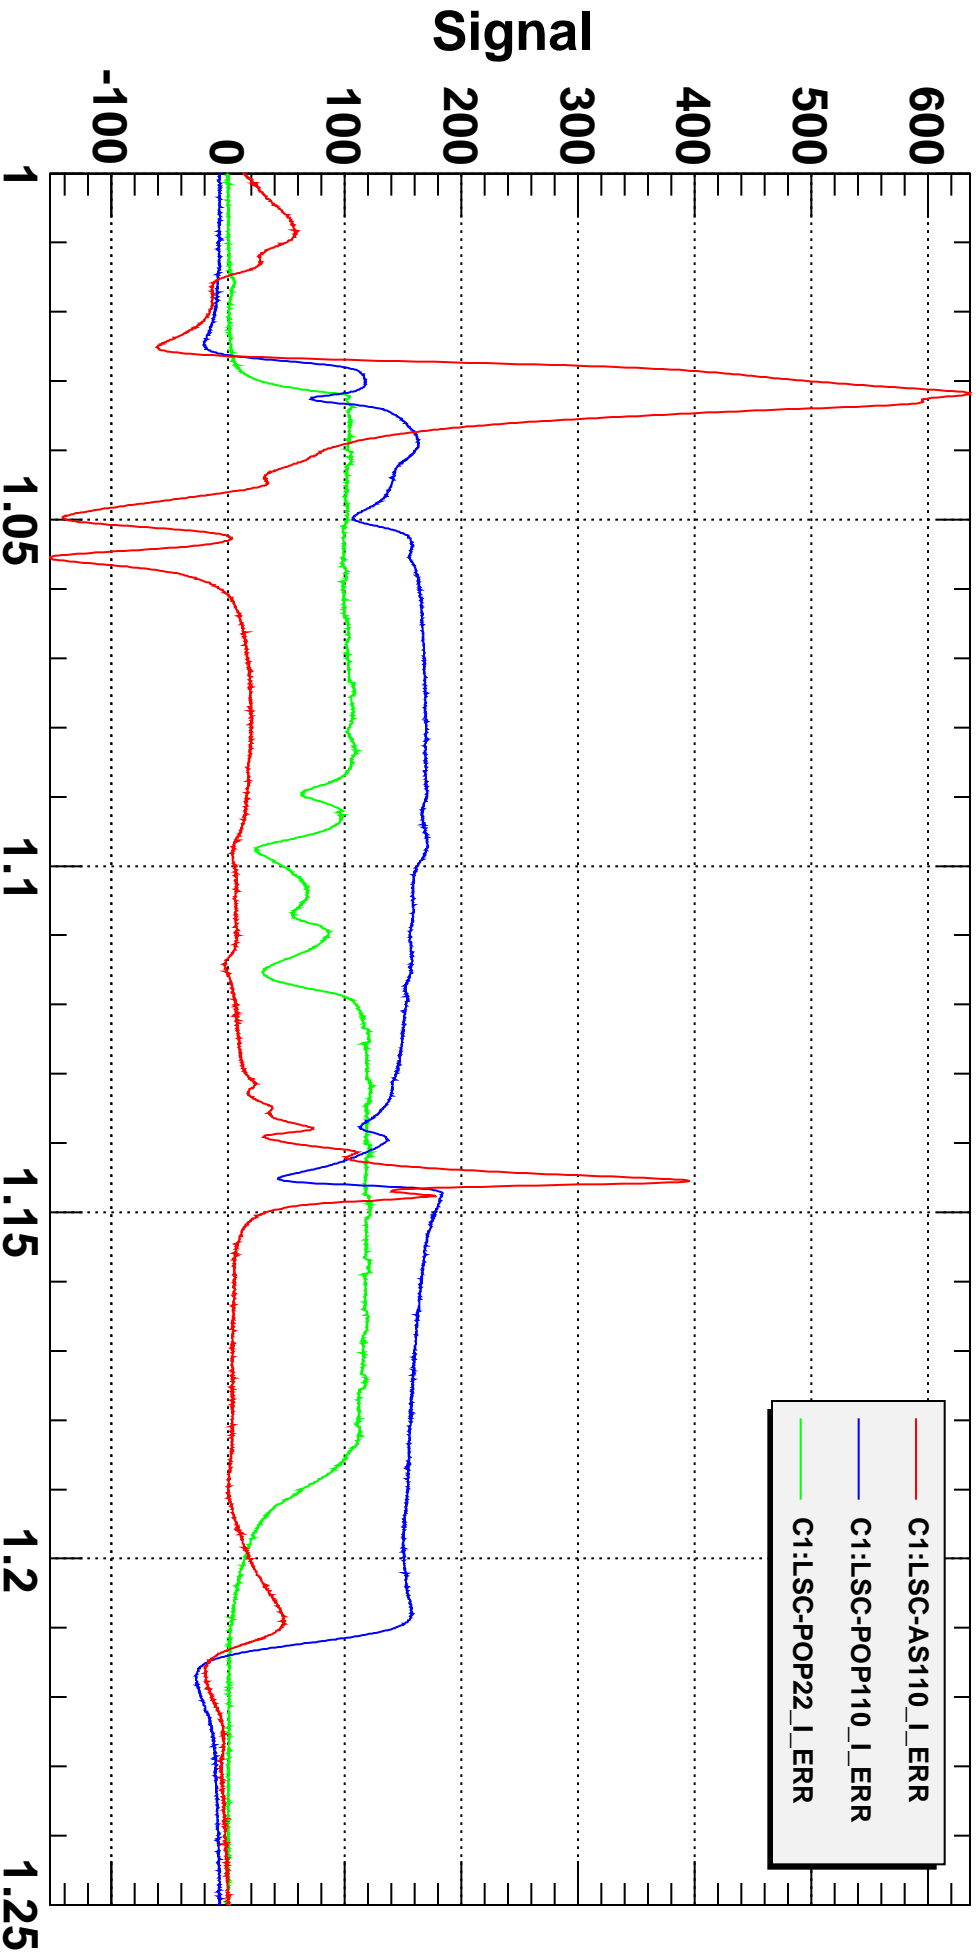

Time series

T0=05/09/2013 22:13:48.300048

Avg=1

Time (s)