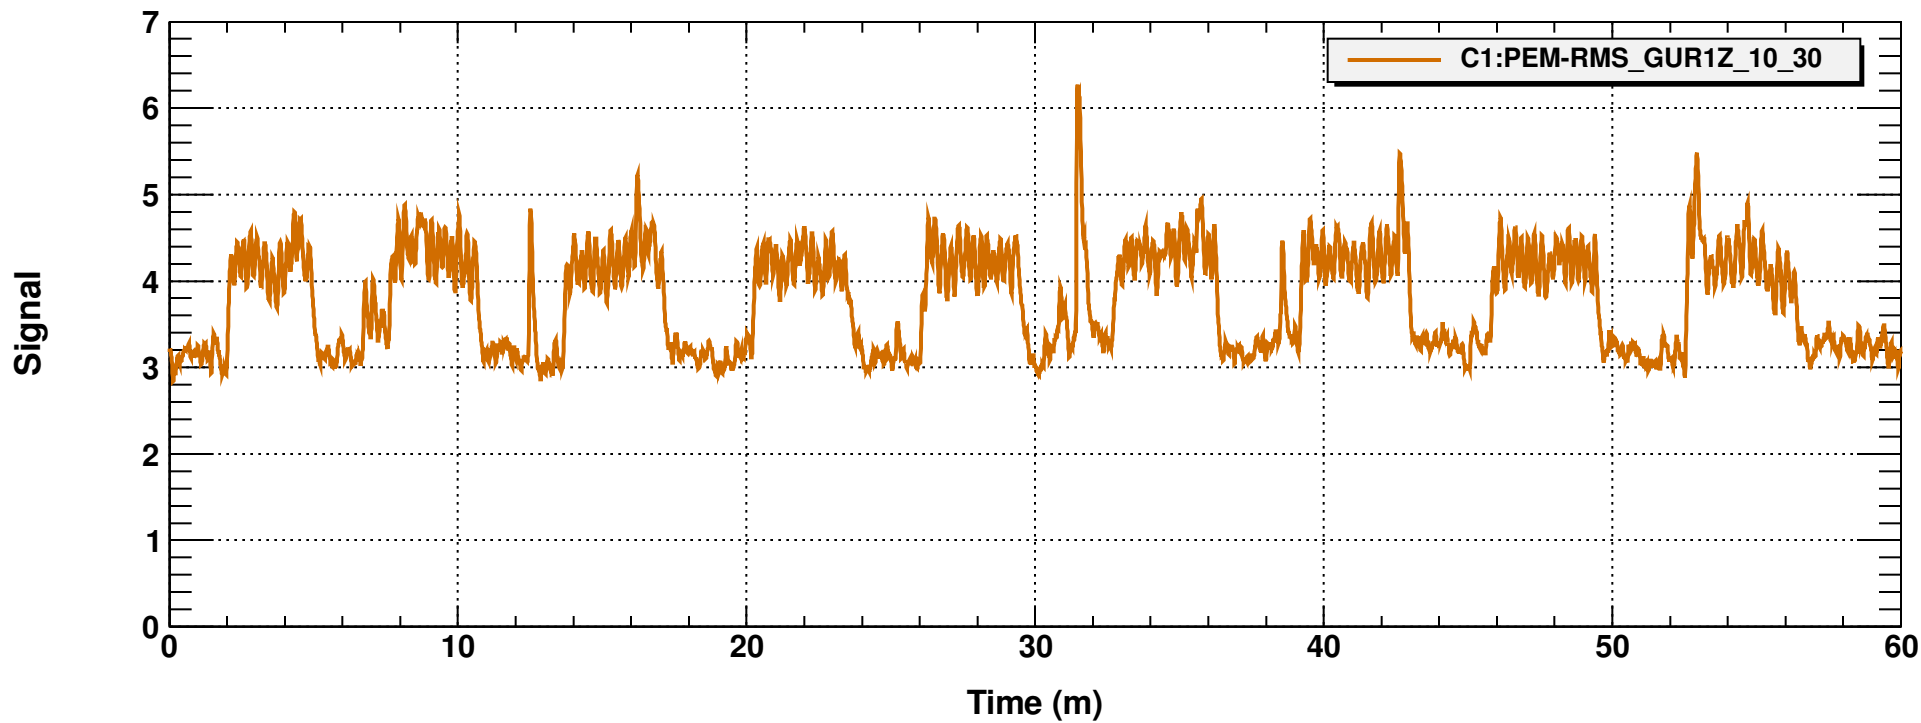

Time series

T0=26/06/2013 06:00:00

Avg=1