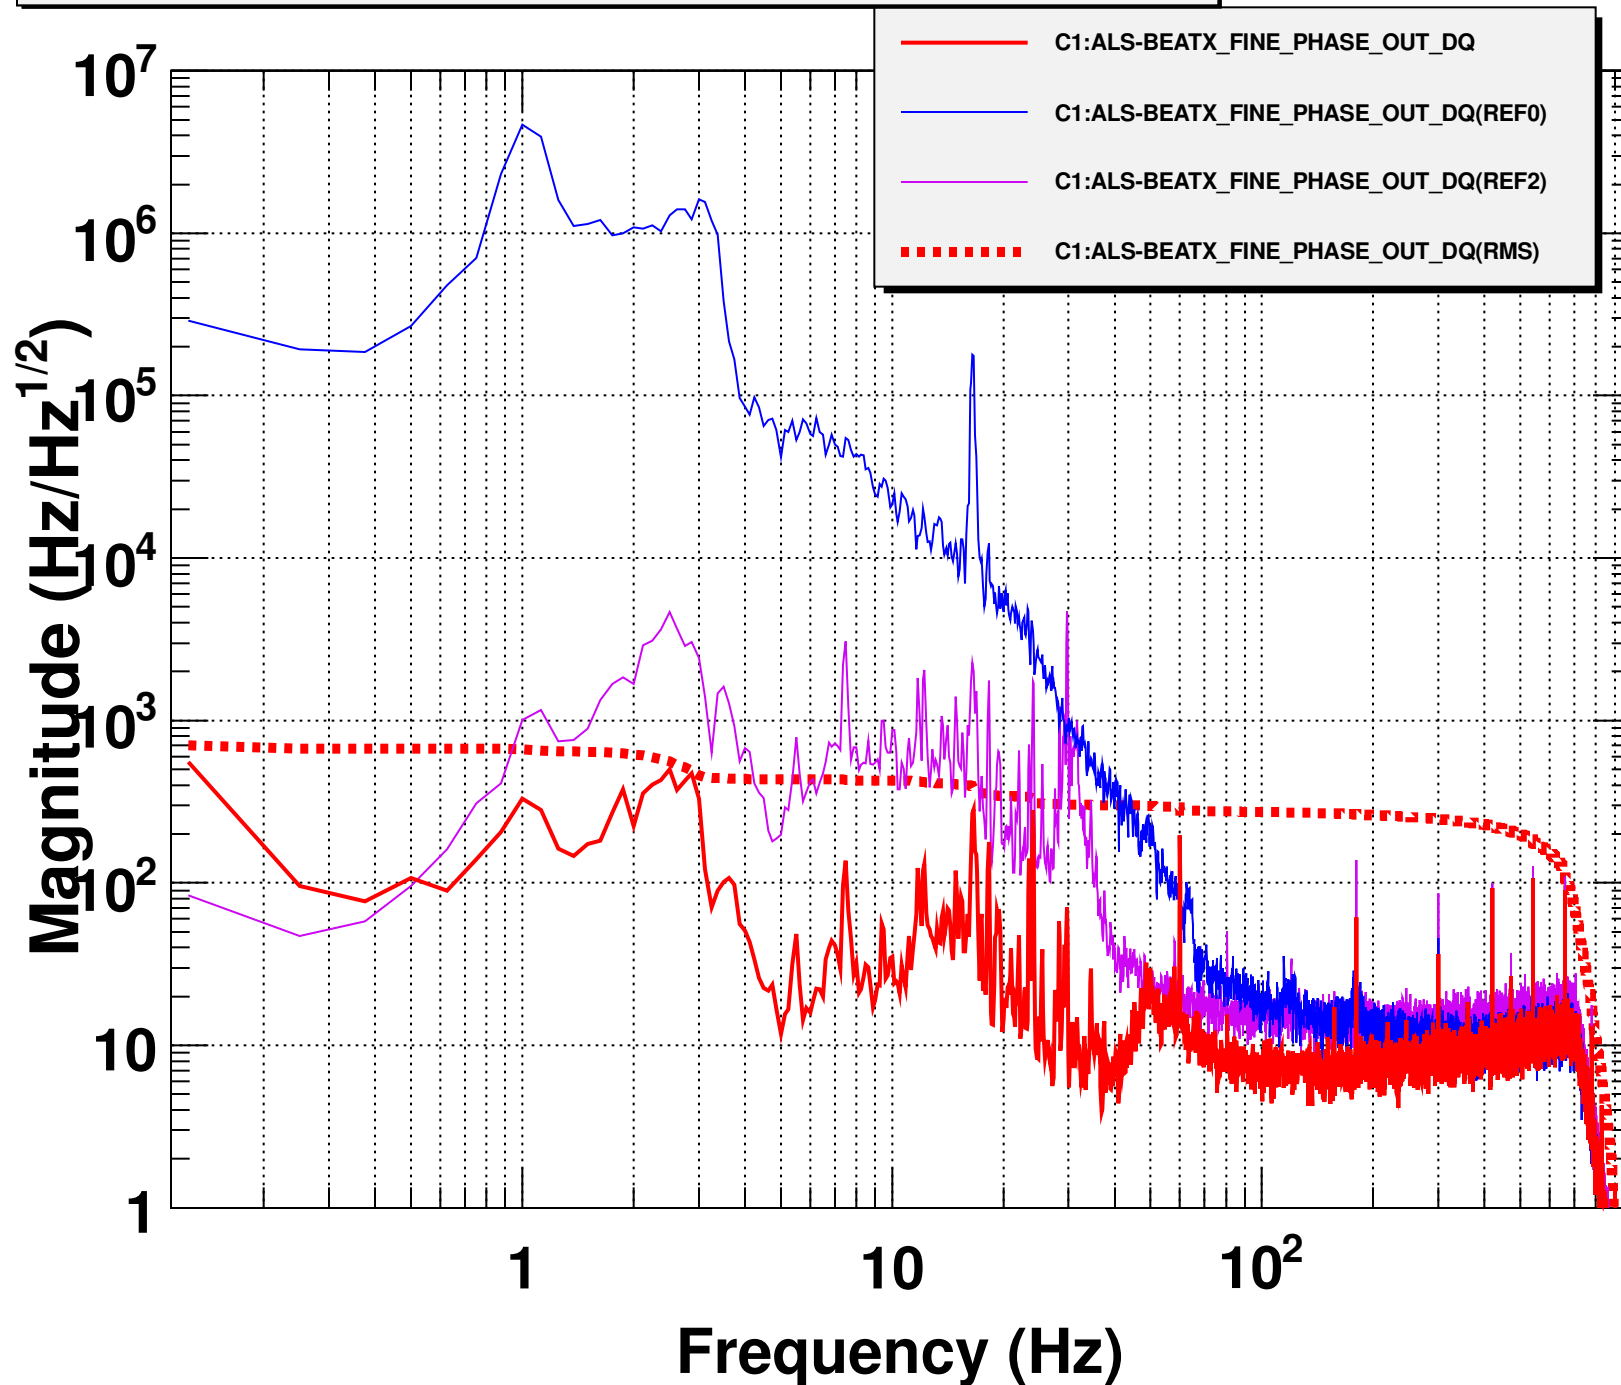

In-Loop ALS error signal (green beat on PSL)

***T0=25/06/2013 06:51:37 Avg=10**

BW=0.187499