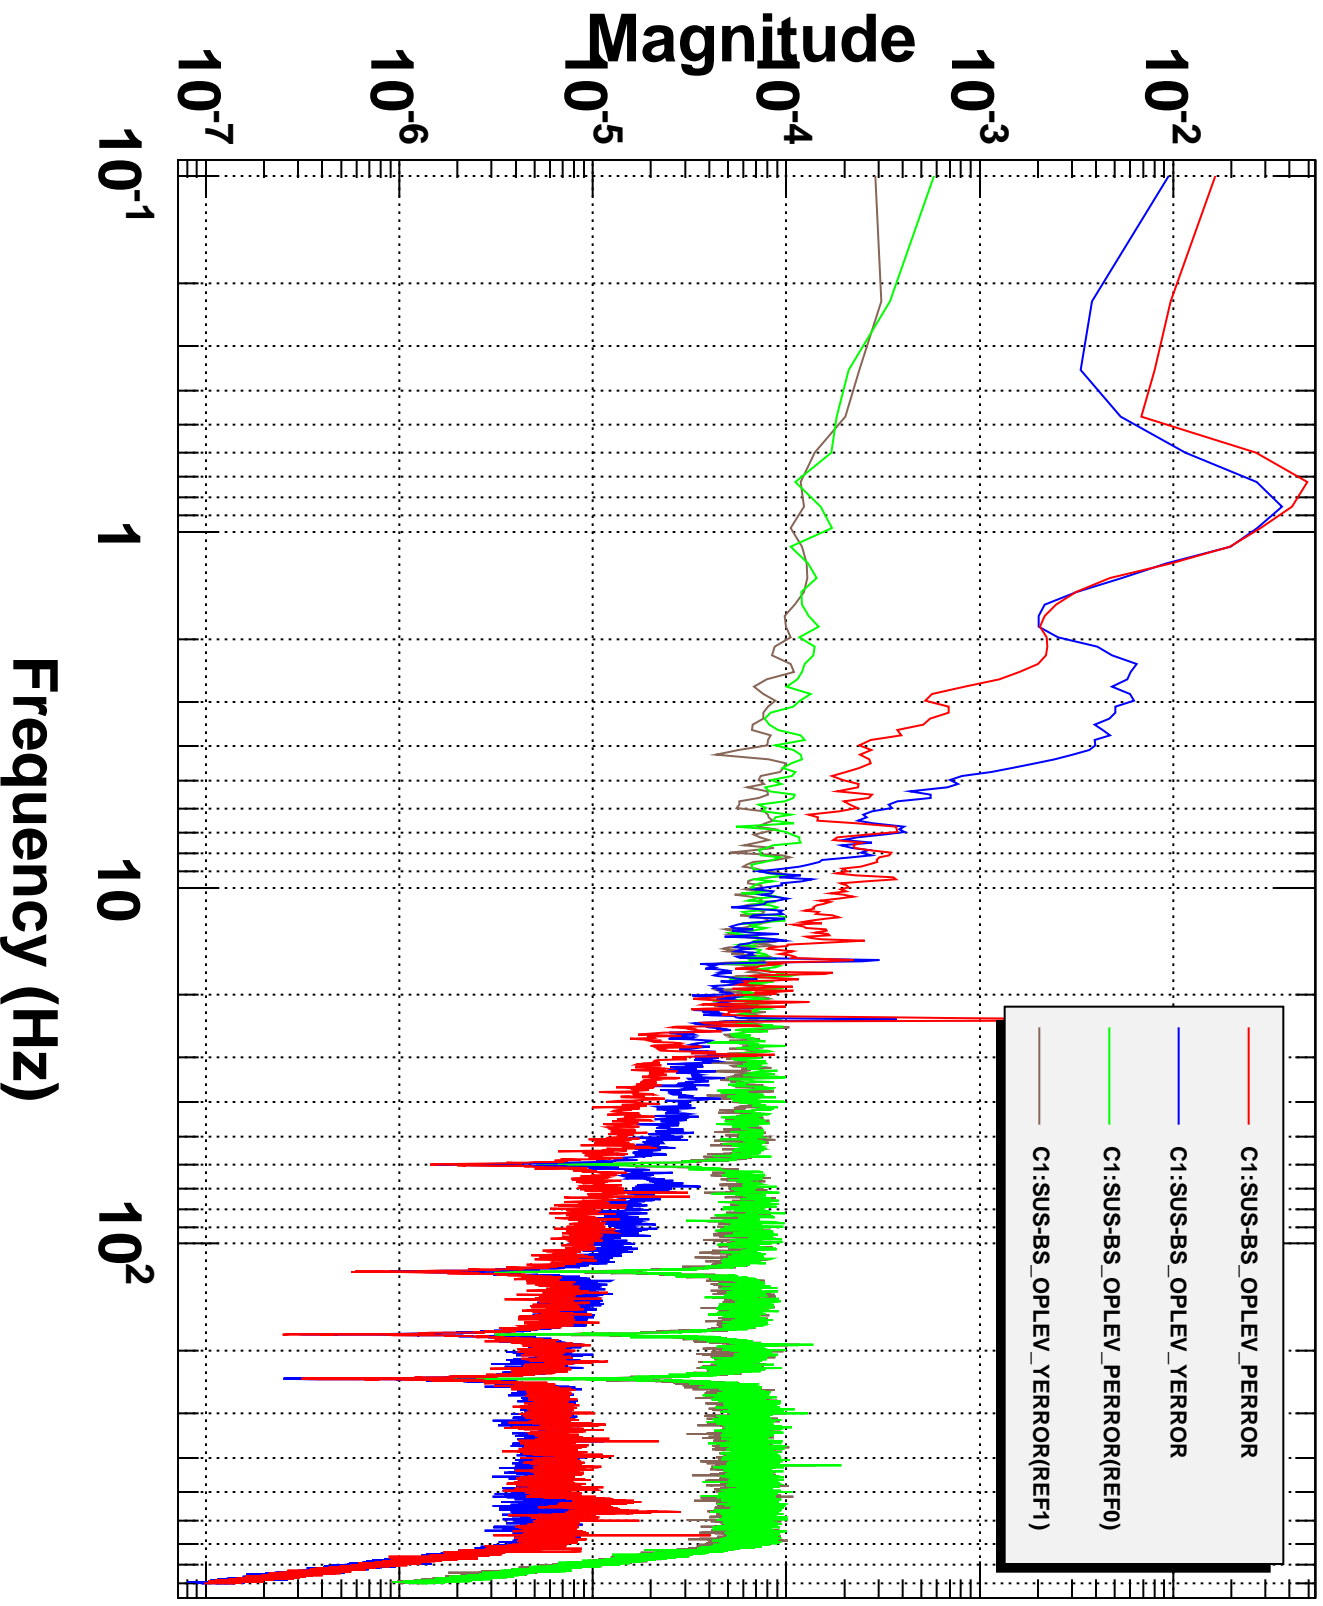

BS spectra of oplev error signals

*T0=15/07/2011 22:58:13 Avg=10

BW=0.187499