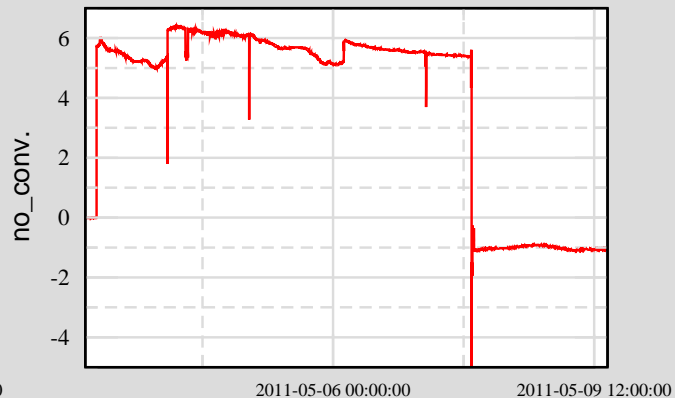

— MEAN

Trend from 11-05-02-16-16-47 to 11-05-09-16-14-47

Ch 3: C1:IOO-QPD\_ANG\_HOR

Ch 6: C1:IOO-QPD\_POS\_VERT

Ch 9: C1:PEM-count\_temp

Ch 2: C1:IOO-MC\_RFPD\_DCMON

Ch 5: C1:IOO-QPD\_POS\_HOR

Ch 8: C1:PSL-PMC\_PMCTRANSPD

Ch 1: C1:IOO-MC\_TRANS\_SUM

Ch 4: C1:IOO-QPD\_ANG\_VERT

Ch 7: C1:PSL-PMC\_RFPDDC