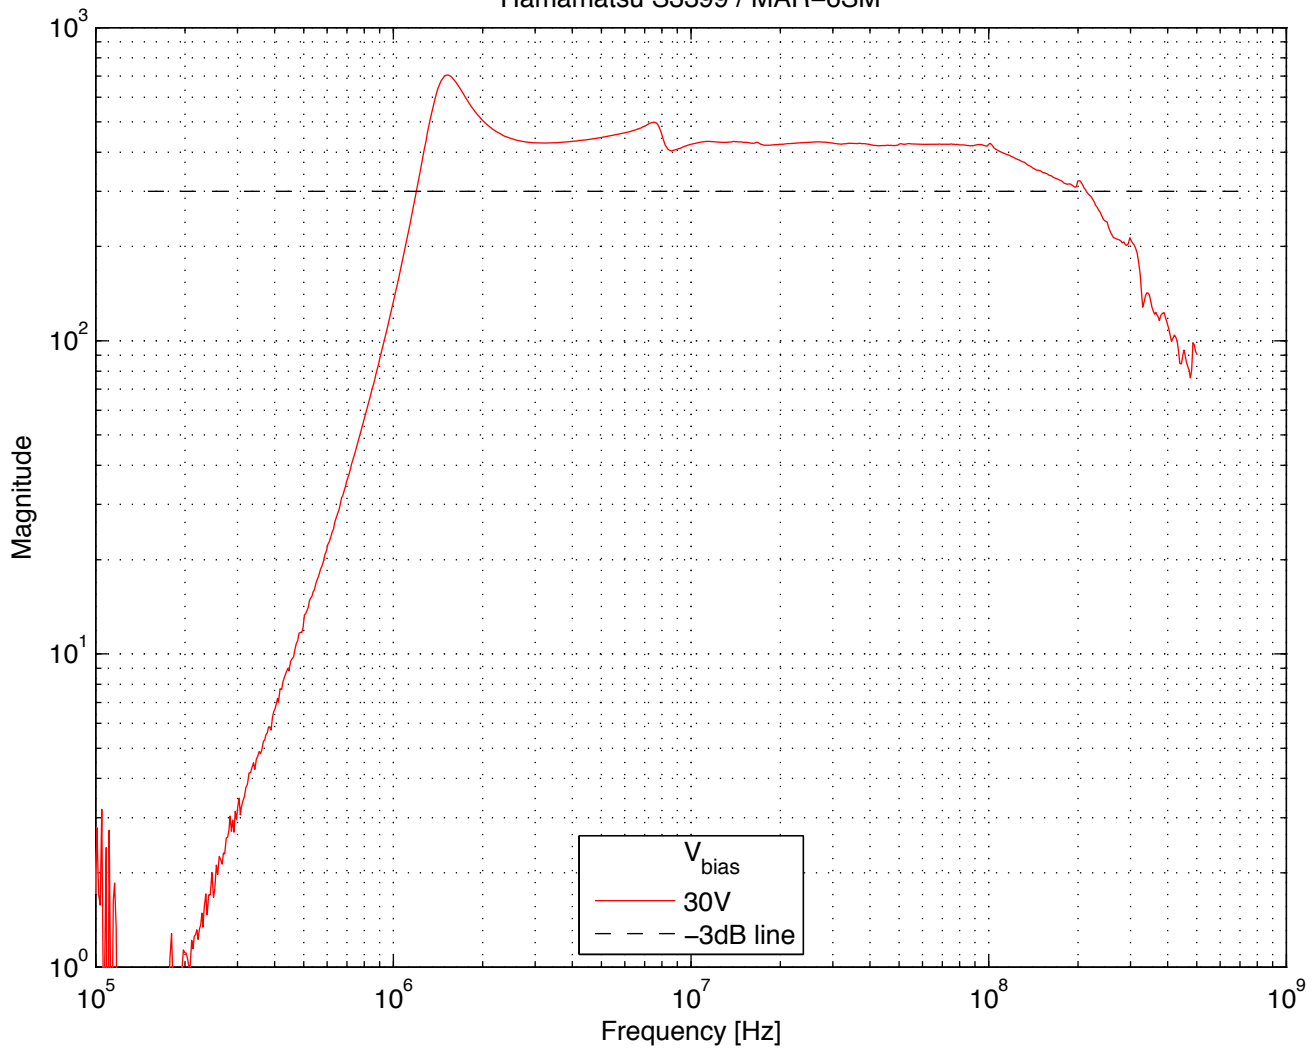

$-V_{BIAS}$  Hamamatsu S3399

## Hamamatsu S3399 / MAR-6SM

PD current noise level