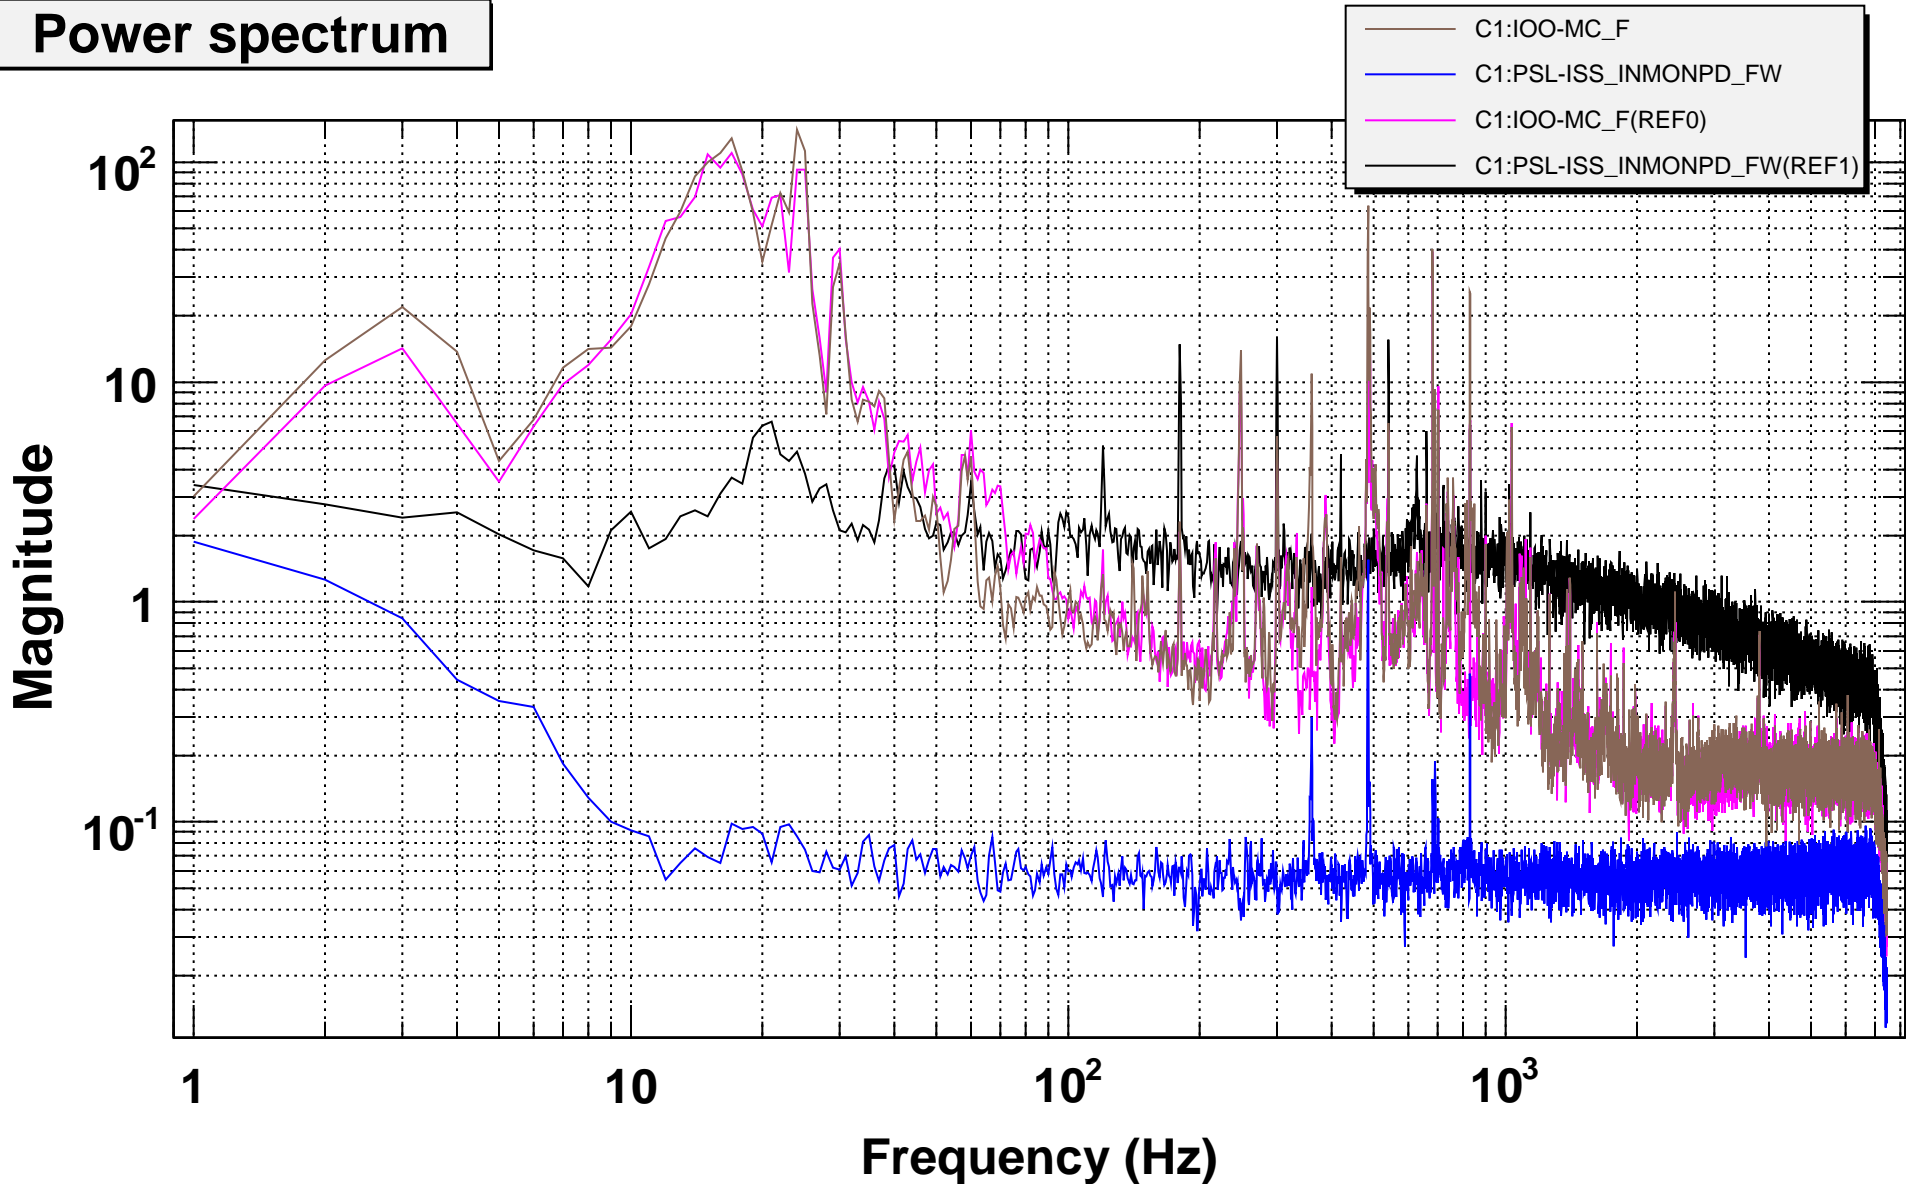

Power spectrum

*T0=30/09/2009 04:25:30

Avg=10

BW=1.49999