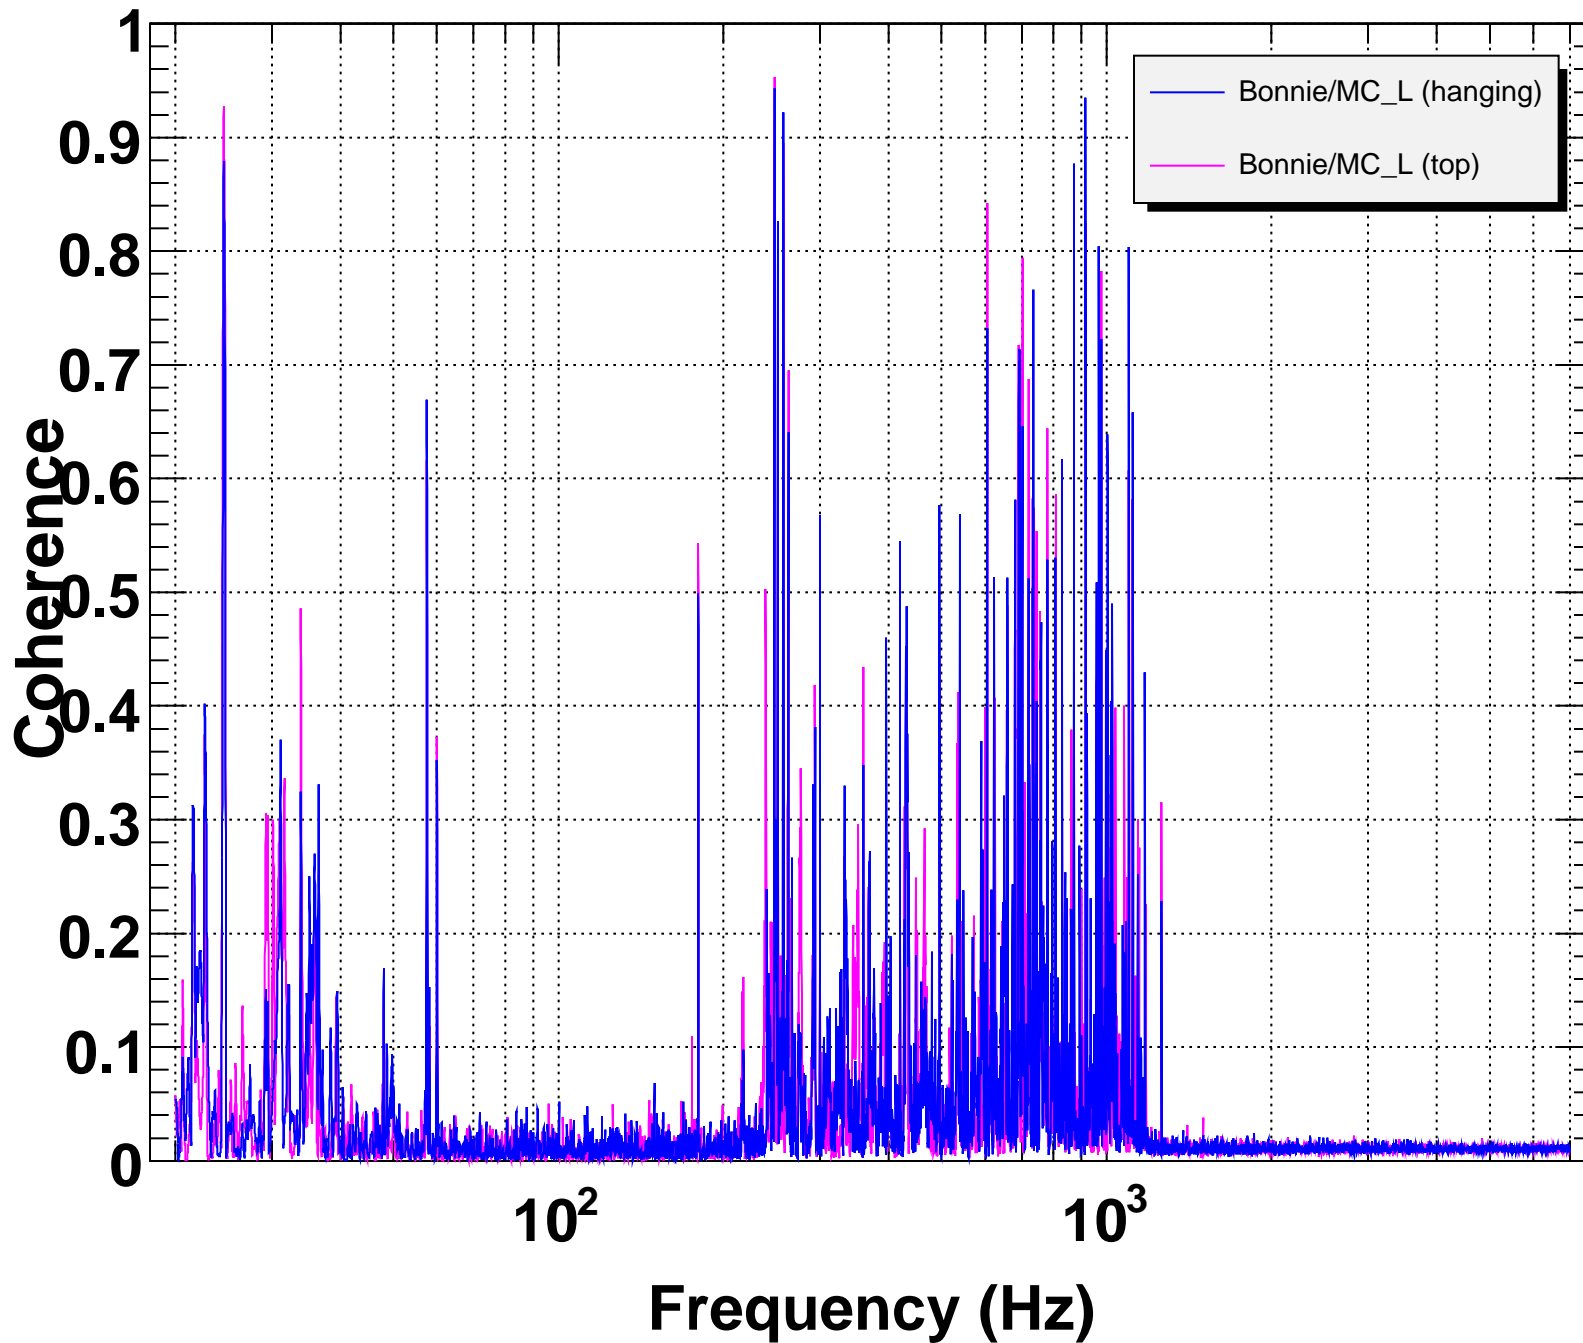

Coherence

*T0=09/07/2009 21:55:10 Avg=100/Bin=5L

BW=0.187493