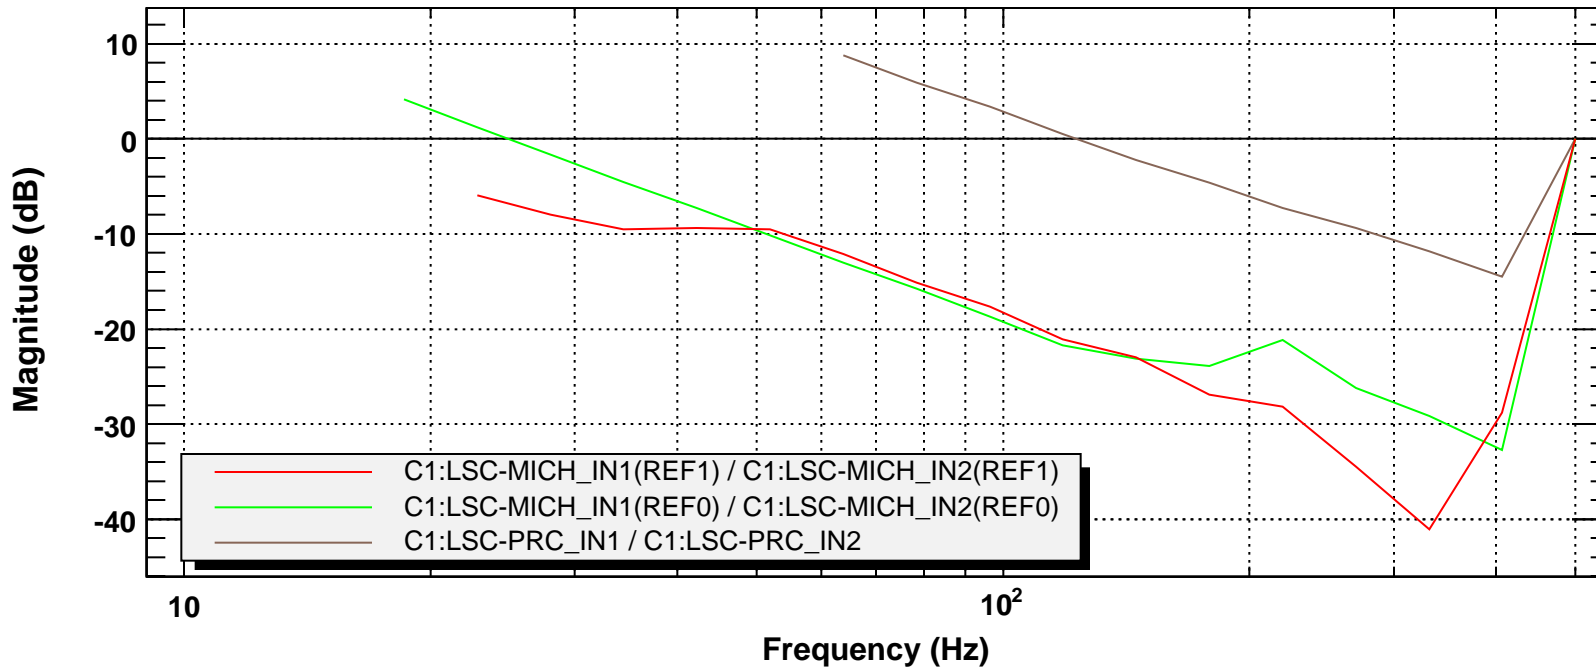

**Transfer function**

**Transfer function**

**Coherence function**

T0=02/06/2009 09:18:01.120117

Avg=11