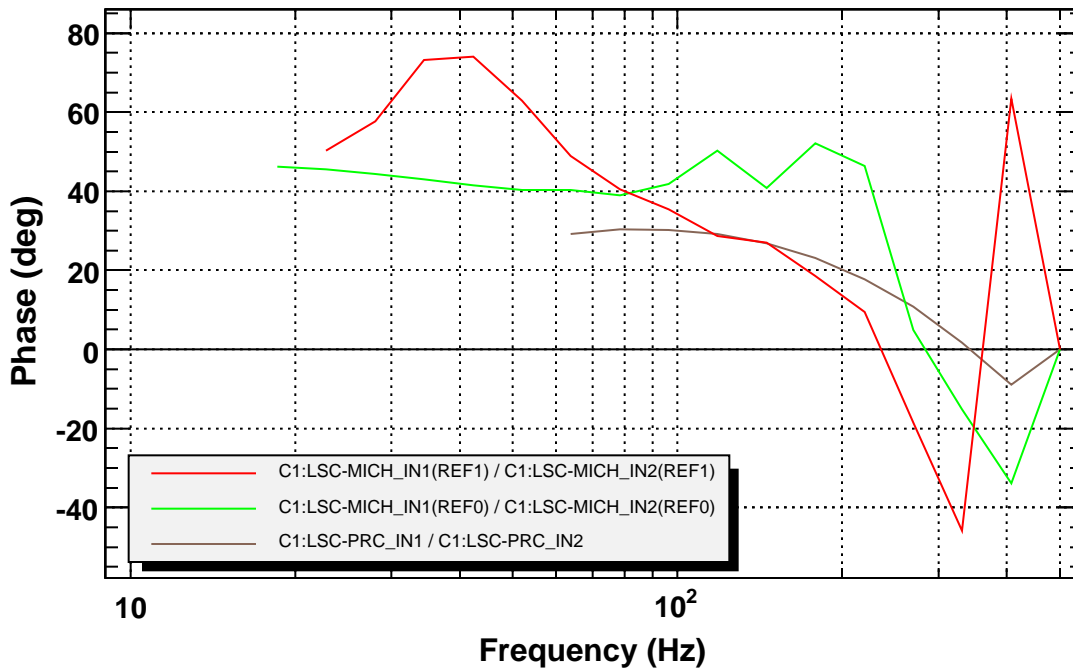

**Transfer function**

**Transfer function**

**Coherence function**

T0=02/06/2009 09:18:01.120117

Avg=11