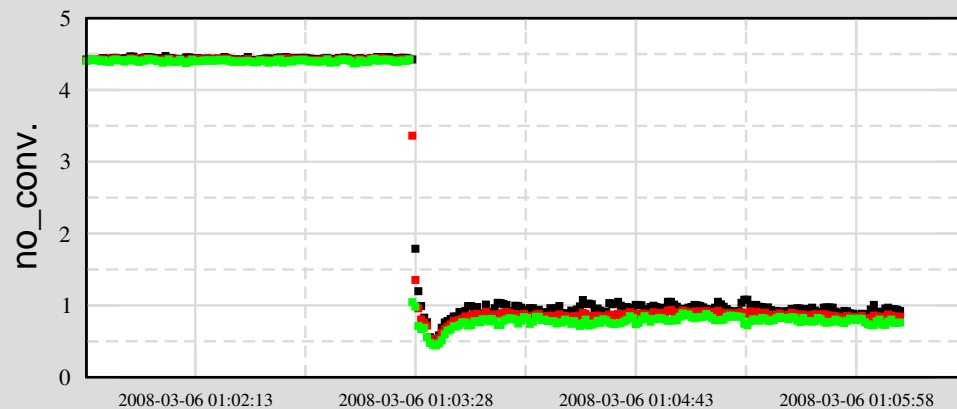

Trend from 08-03-06-01-01-14 to 08-3-6-1-6-13

Ch 3: C1:IOO-RFAMPD_199MHZ

Ch 6: C1:IOO-MC_RFPD_DCMON

Ch 2: C1:IOO-RFAMPD_166MHZ

Ch 5: C1:IOO-RFAMPD_DCMON

Ch 1: C1:IOO-RFAMPD_133MHZ

Ch 4: C1:IOO-RFAMPD_33MHZ