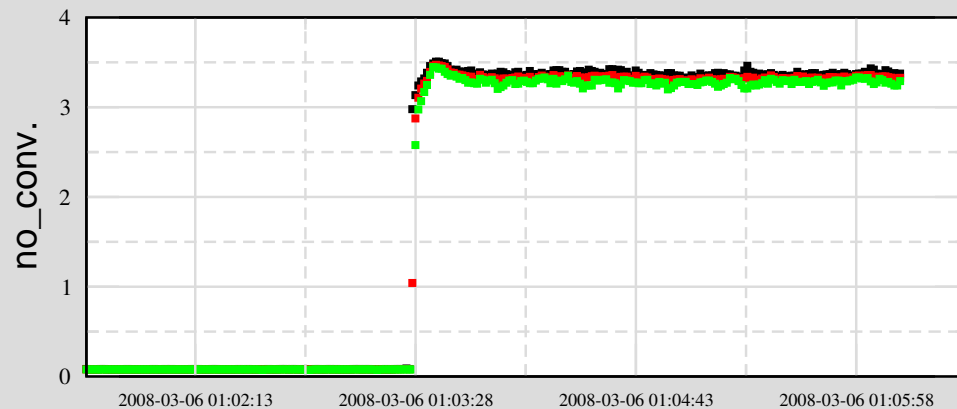

Trend from 08-03-06-01-01-14 to 08-3-6-1-6-13

Ch 3: C1:IOO-RFAMPD_199MHZ

Ch 6: C1:IOO-MC_RFPD_DCMON

Ch 2: C1:IOO-RFAMPD_166MHZ

Ch 5: C1:IOO-RFAMPD_DCMON

Ch 1: C1:IOO-RFAMPD_133MHZ

Ch 4: C1:IOO-RFAMPD_33MHZ