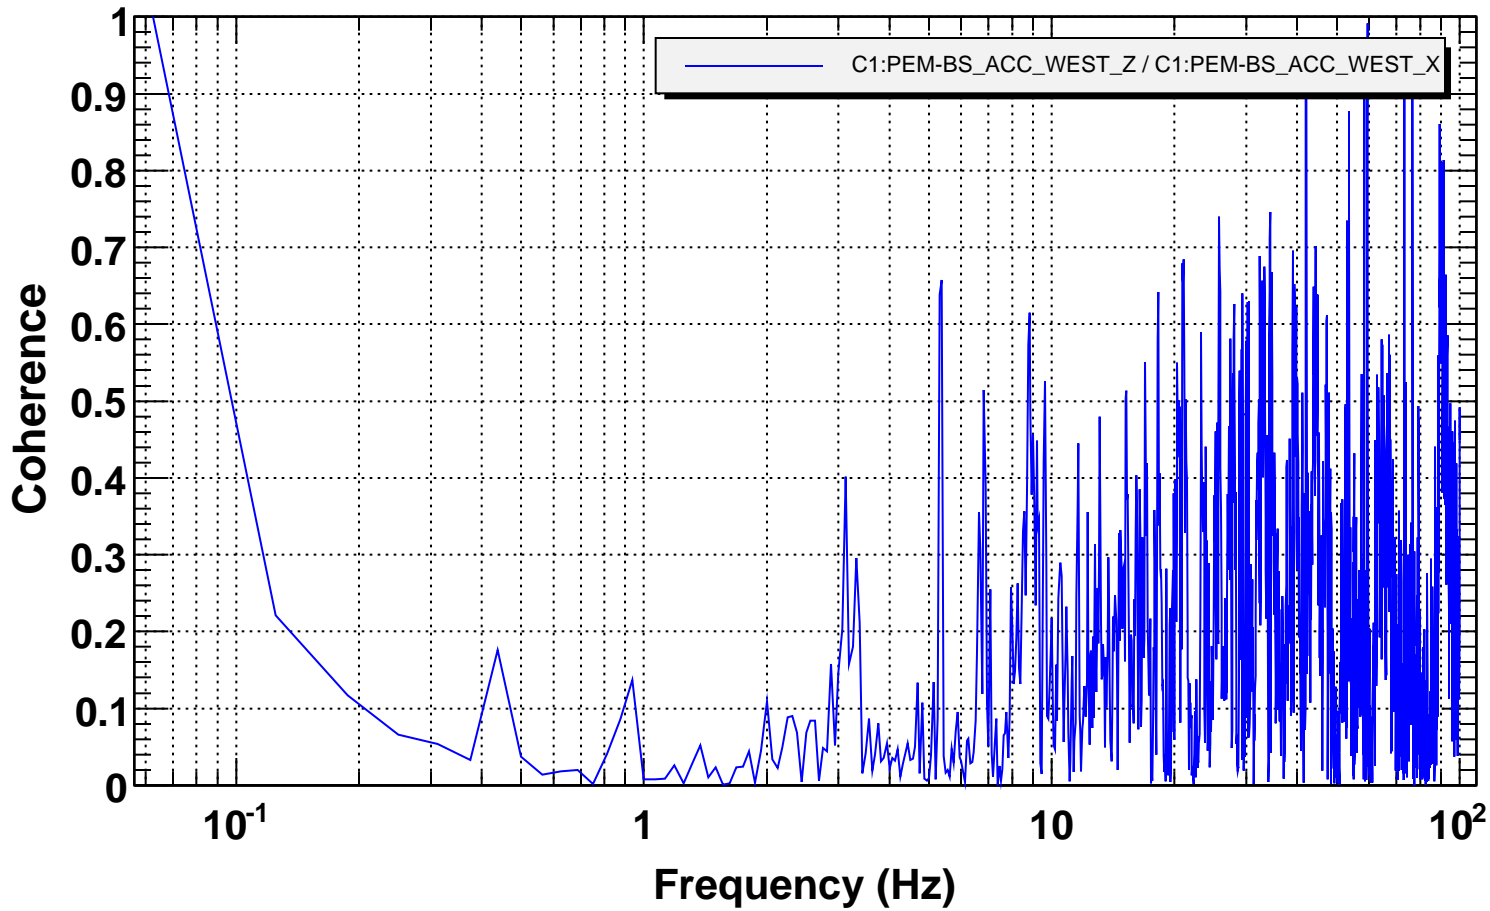

Coherence

T0=06/12/2007 06:48:20

Avg=30

BW=0.09375