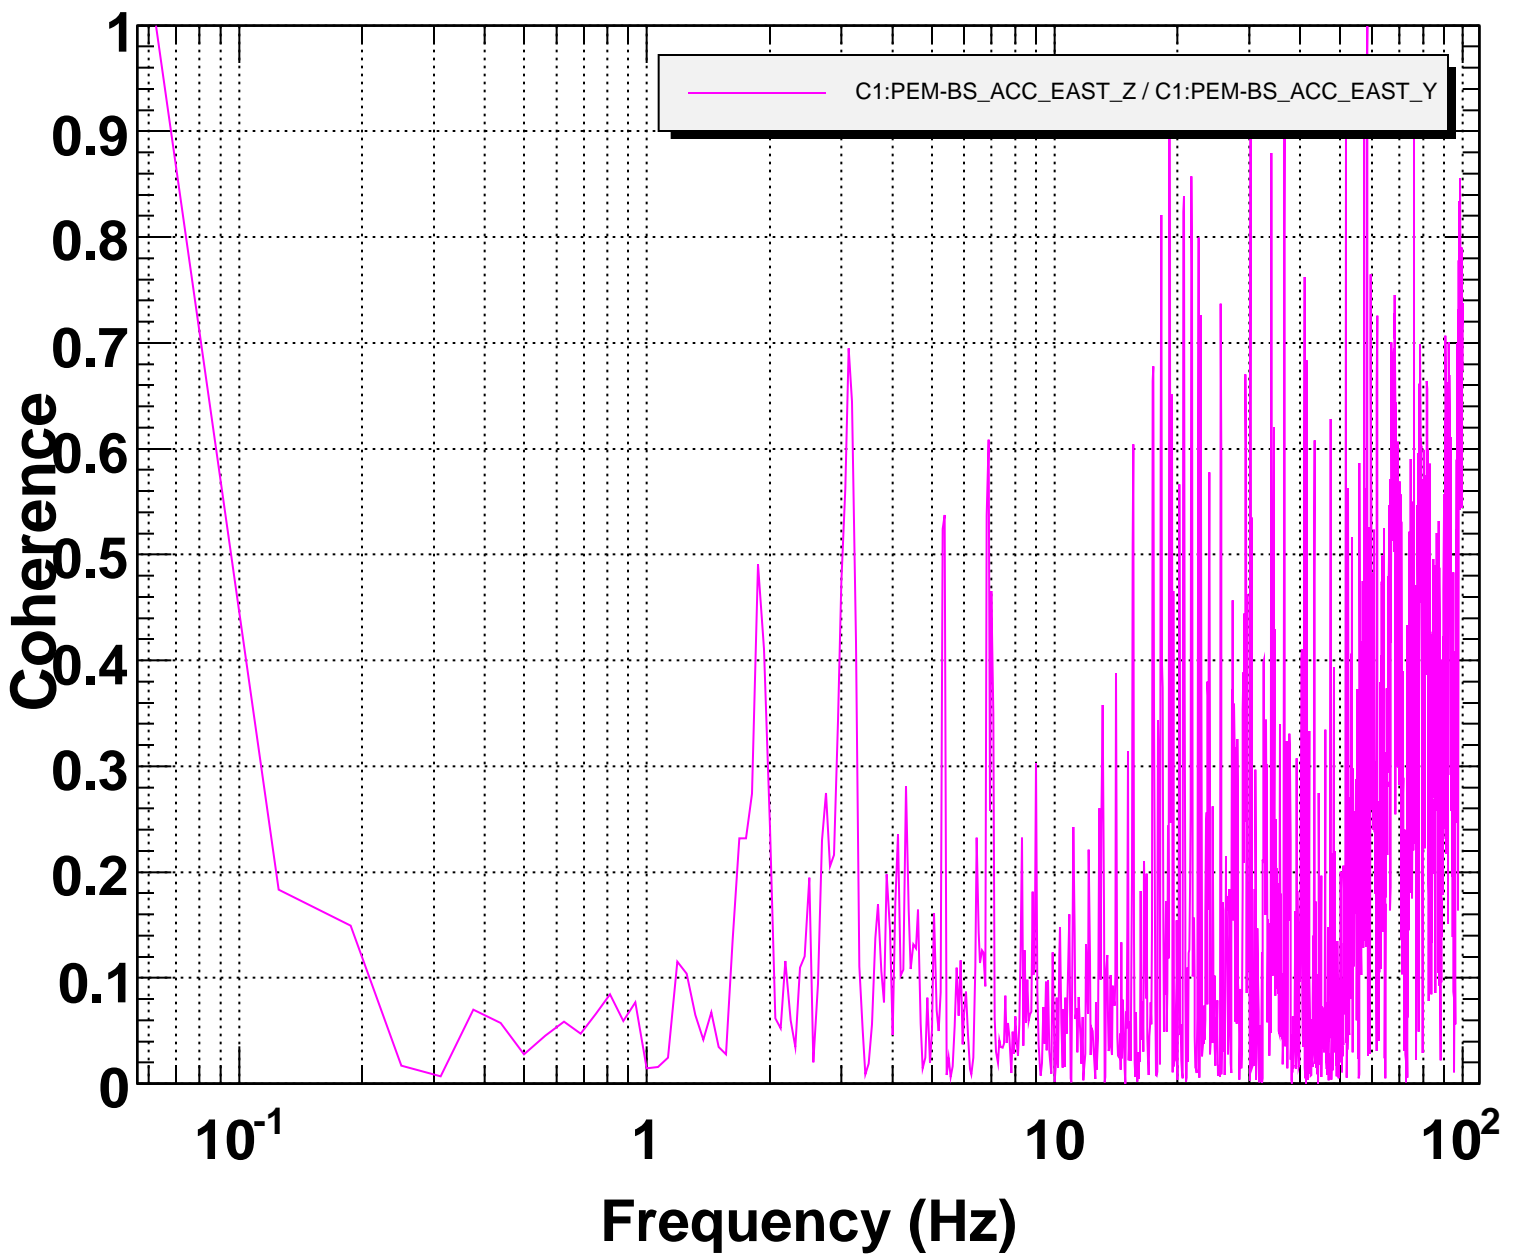

# Coherence

T0=06/12/2007 04:44:47 Avg=30

BW=0.09375