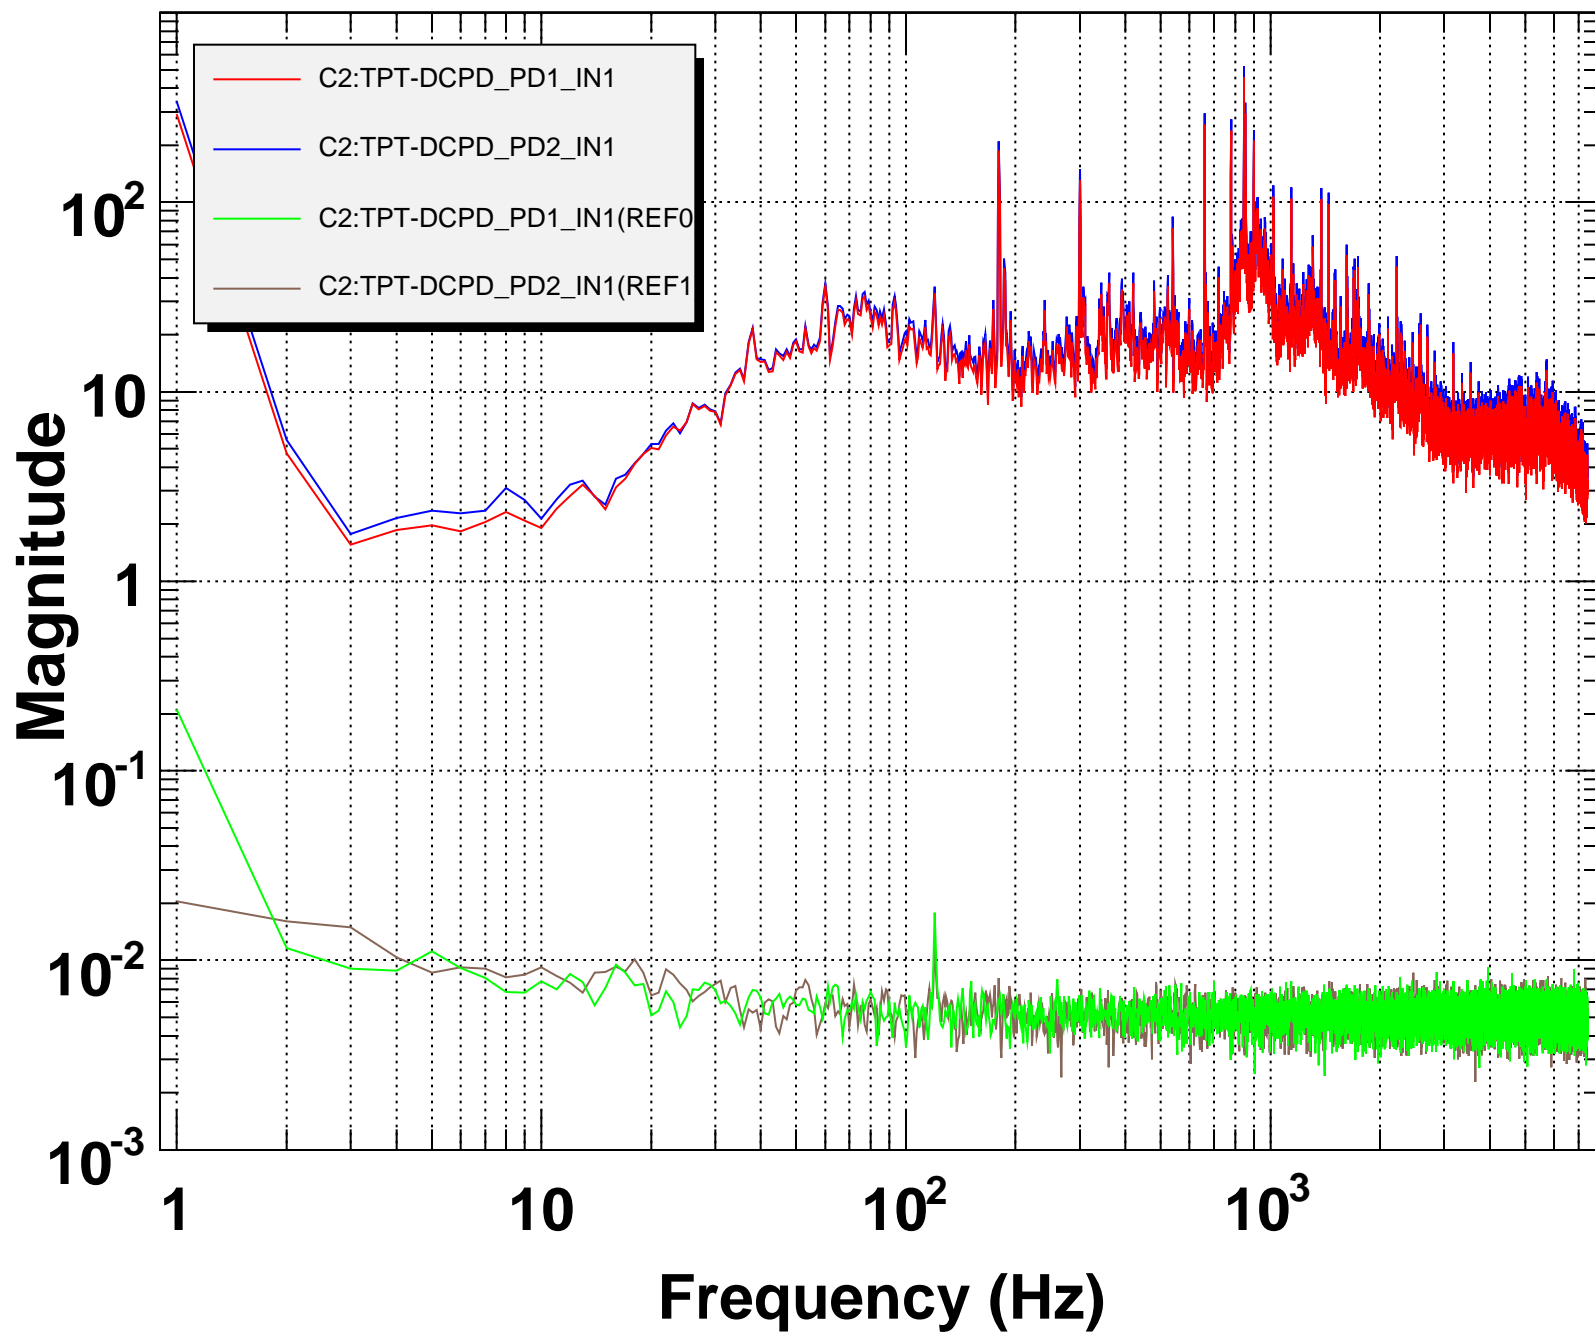

# Power spectrum

**\*T0=02/11/2007 19:15:40 Avg=10**

**BW=1.49999**