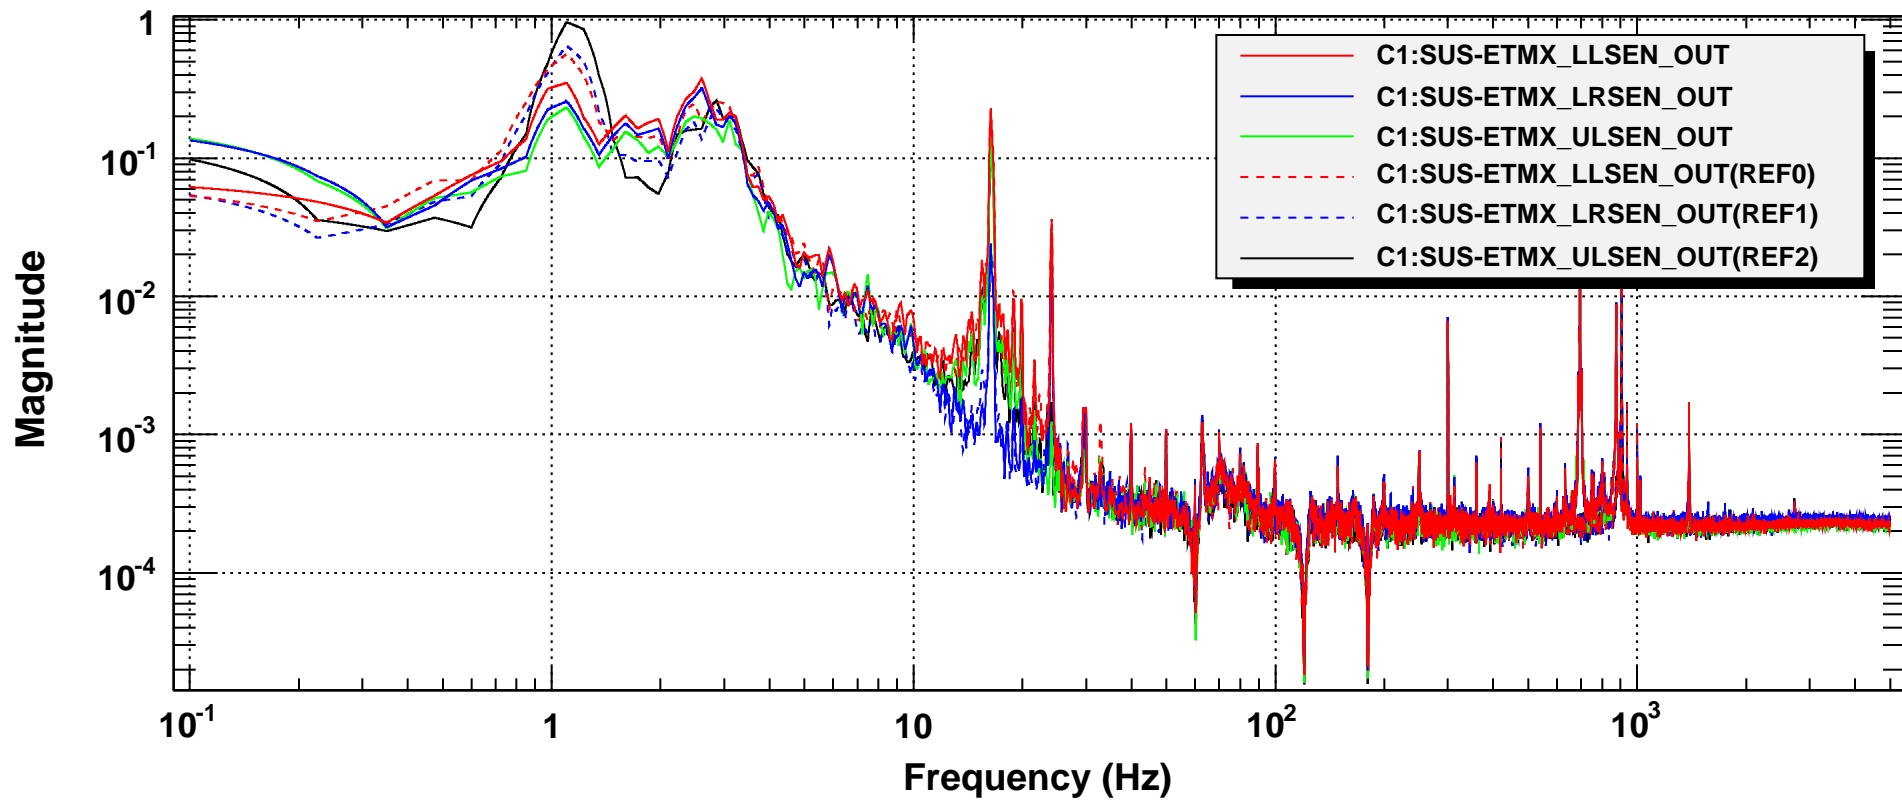

**Power spectrum**

\*T0=15/09/2021 18:19:22

Avg=10/Bin=4L

BW=0.187493