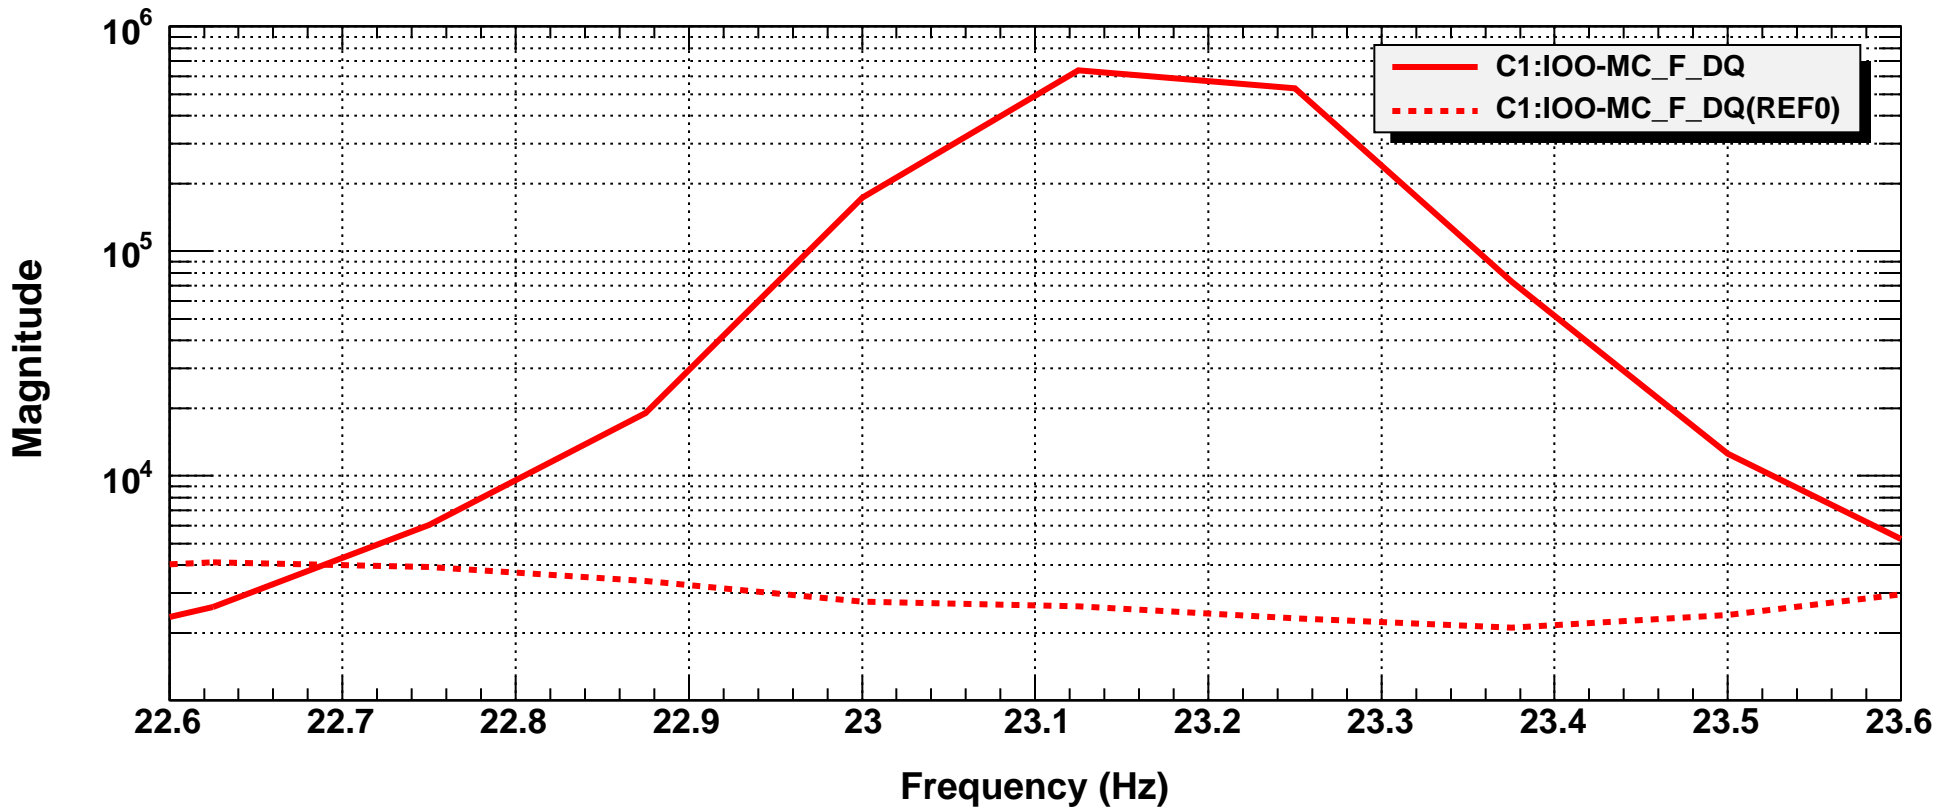

**Power spectrum**

\*T0=20/04/2021 01:37:54

\*Avg=10

BW=0.1875

**Power spectrum**

\*T0=20/04/2021 01:37:54

\*Avg=10

BW=0.1875