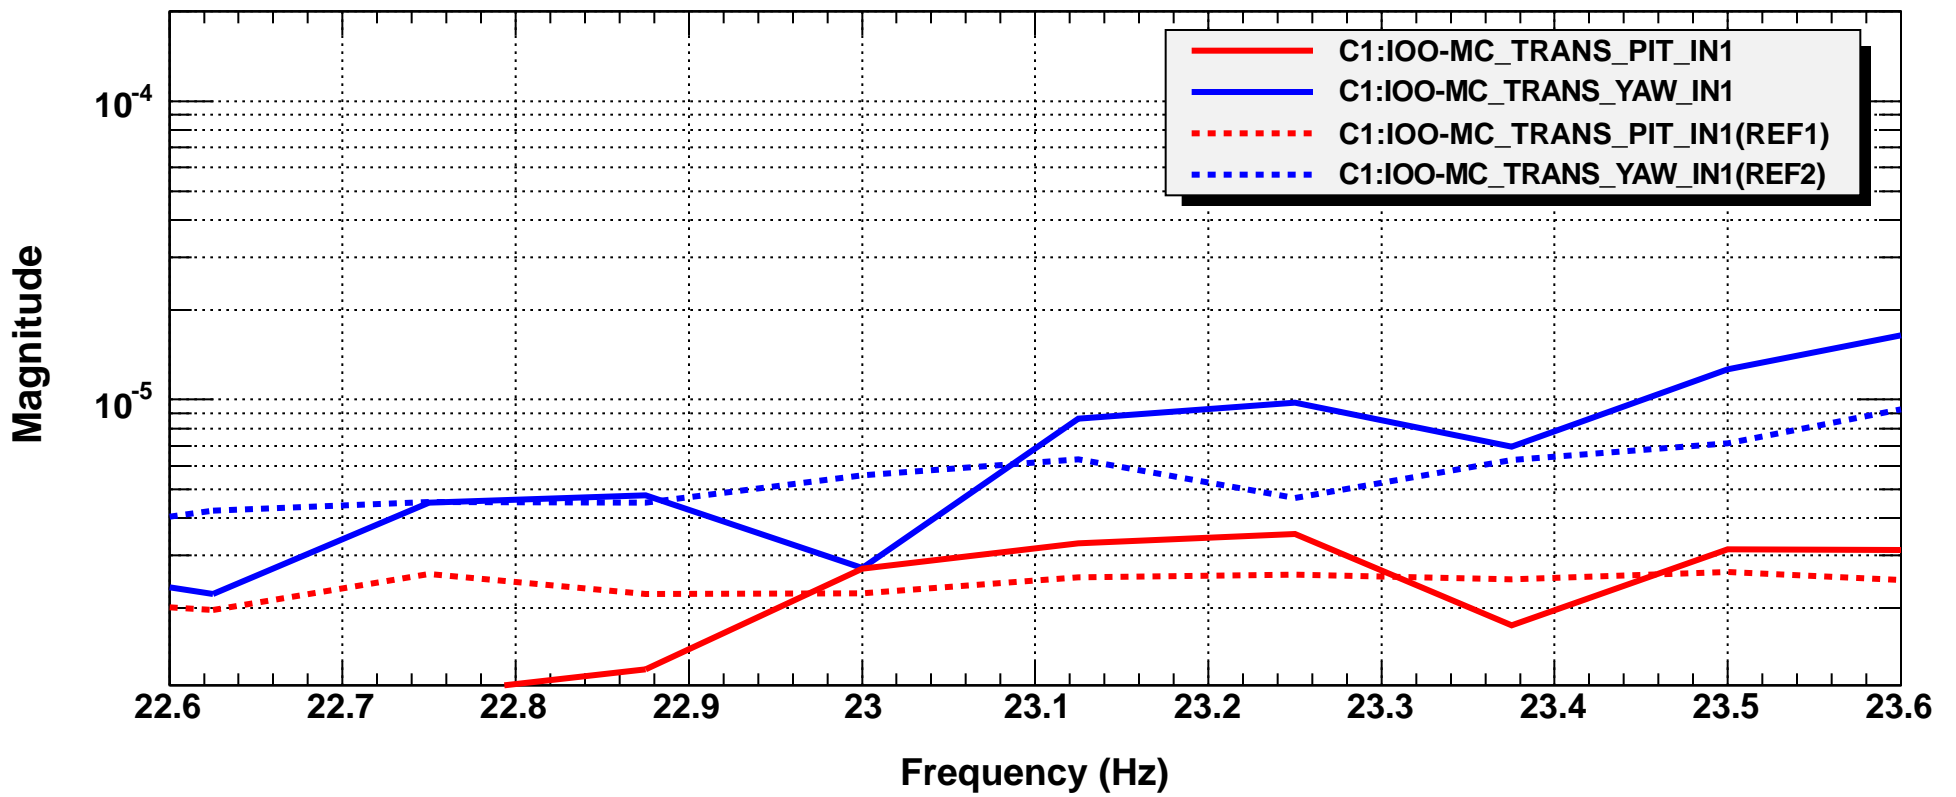

**Power spectrum**

\*T0=20/04/2021 01:37:54

\*Avg=10

BW=0.1875

**Power spectrum**

\*T0=20/04/2021 01:37:54

\*Avg=10

BW=0.1875