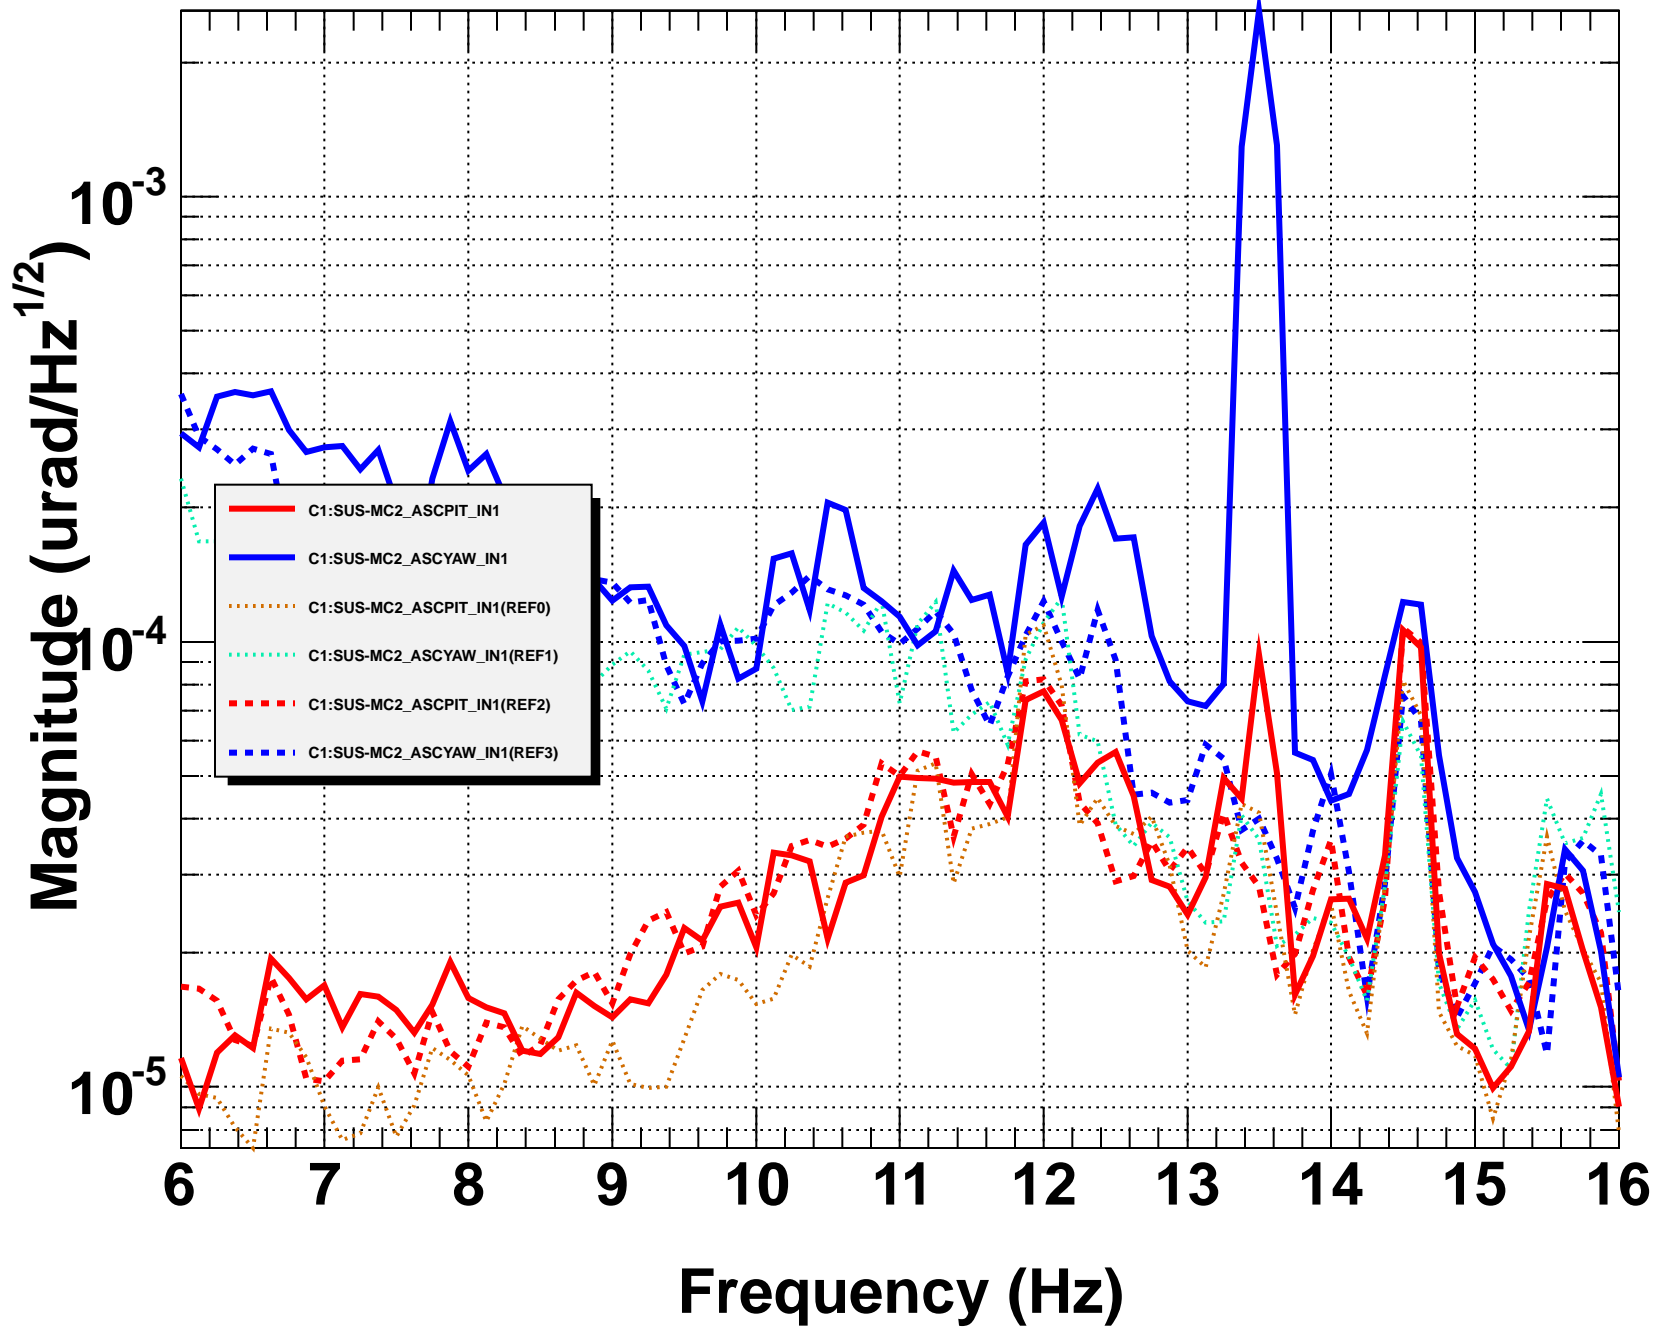

Power spectrum

*T0=25/03/2021 18:06:07 Avg=10

BW=0.1875