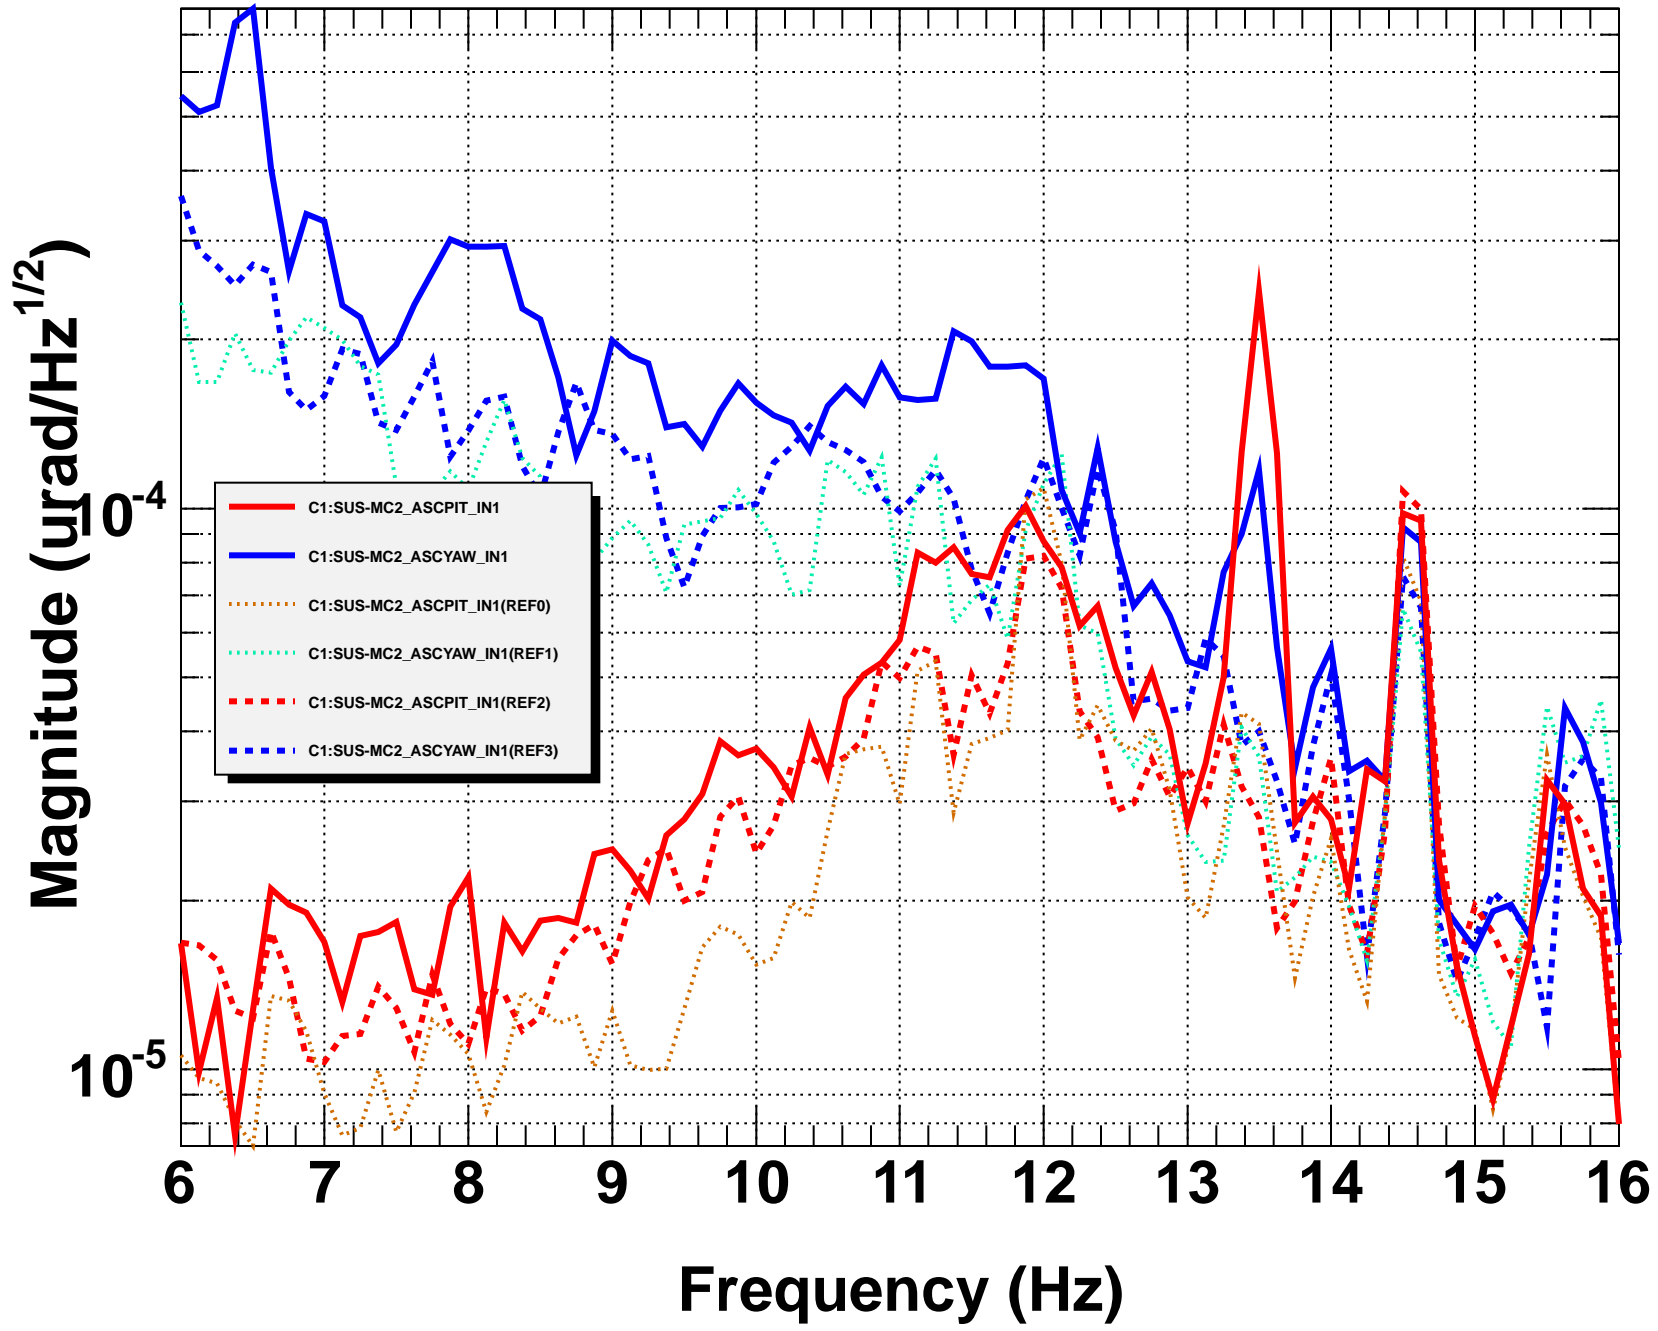

Power spectrum

*T0=25/03/2021 17:51:43 Avg=10

BW=0.1875